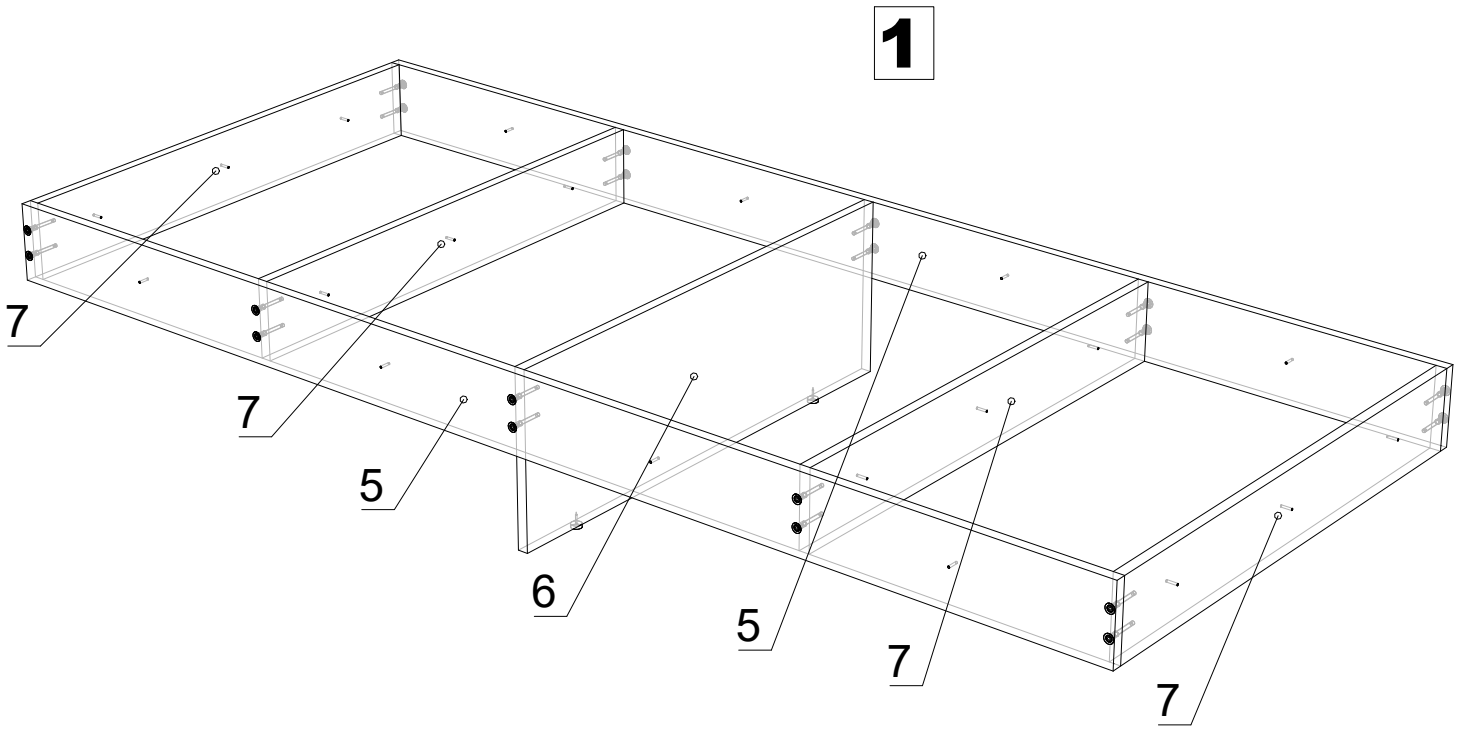

ДСП 16 мм

Поз.	Найменування	Размеры	Кол.
2	ЧПК Узголів'я	850 x 650	1
3	ЧПК Узніжжя	850 x 500	1
4	Царга	1901 x 186	2
5	Жорсткість поздовжня	1900 x 120	2
6	Стойка центральна	767 x 270	1
7	Жорсткість поперечна	768 x 120	4

Технічне ДСП 16 мм

Поз.	Найменування	Размеры	Кол.
1	Дно	1896 x 397	2

ДСП 16 мм

Поз.	Наименование	Размеры	Кол.
8	ЧПК Накладка	755 x 275	1

Фурнітура

Наименование	Кол.	
Заглушка конфірматна	28	
Конфірмат	28	
Ніжка зі цвяхом	6	
Саморіз 4*30	14	