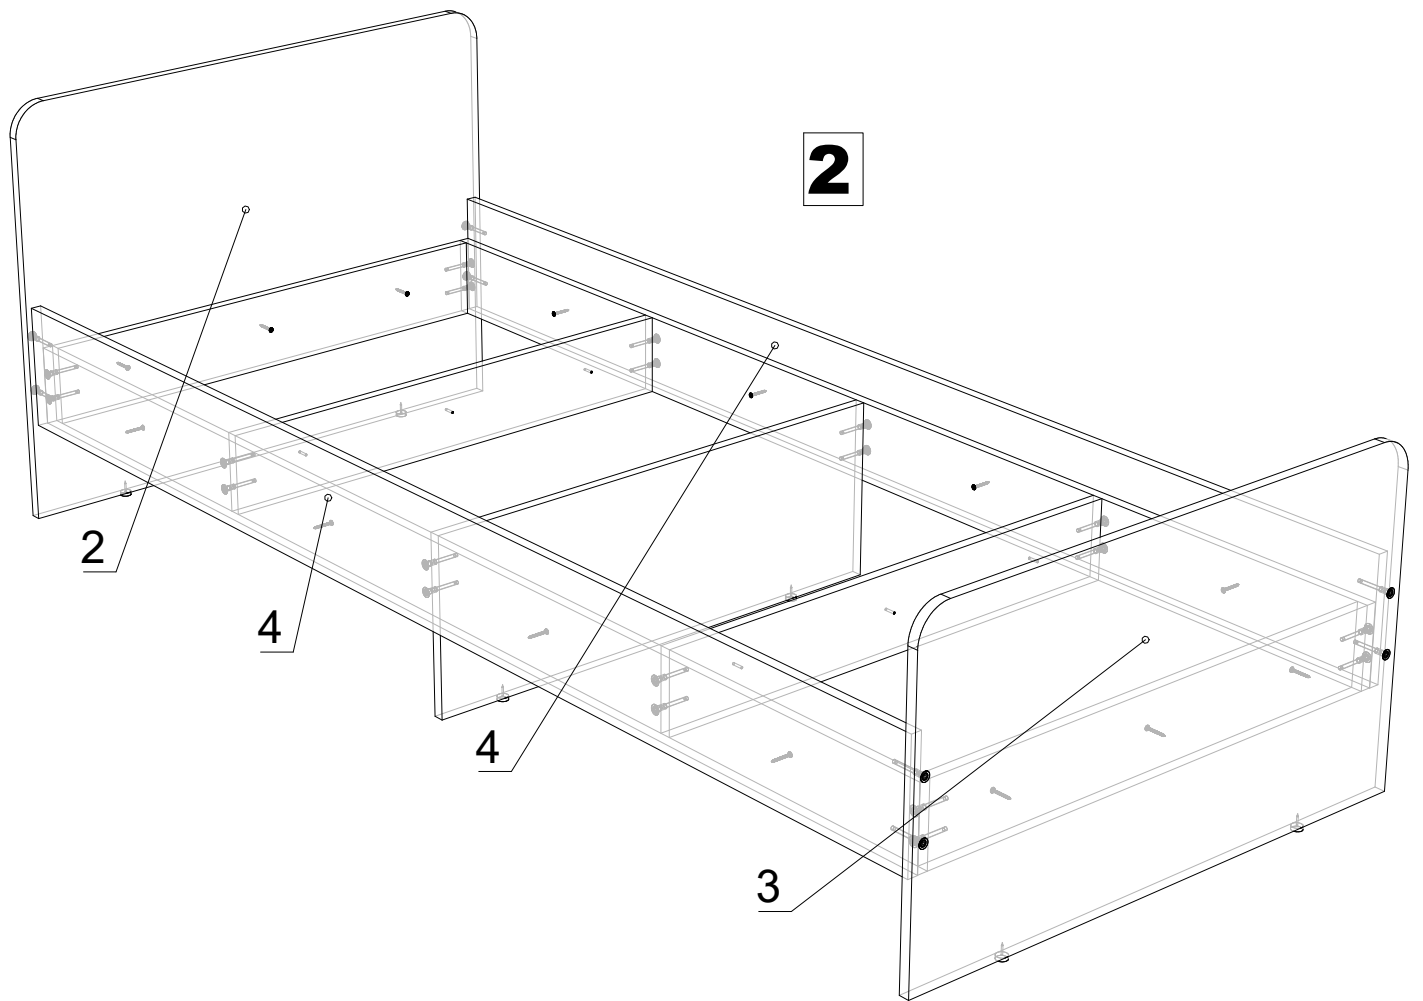

ДСП 16 мм

Поз.	Найменування	Размеры	Кол.
2	ЧПК Узголів'я	850 x 650	1
3	ЧПК Узніжжя	850 x 500	1
4	Царга	1901 x 186	2
5	Жорсткість поздовжня	1900 x 120	2
6	Стойка центральна	767 x 270	1
7	Жорсткість поперечна	768 x 120	4

Технічне ДСП 16 мм

Поз.	Найменування	Размеры	Кол.
1	Дно	1896 x 397	2

ДСП 16 мм

Поз.	Наименование	Размеры	Кол.
8	ЧПК Накладка	755 x 275	1

Фурнітура

Наименование	Кол.	
Заглушка конфірматна	28	
Конфірмат	28	
Ніжка зі цвяхом	6	
Саморіз 4*30	14	