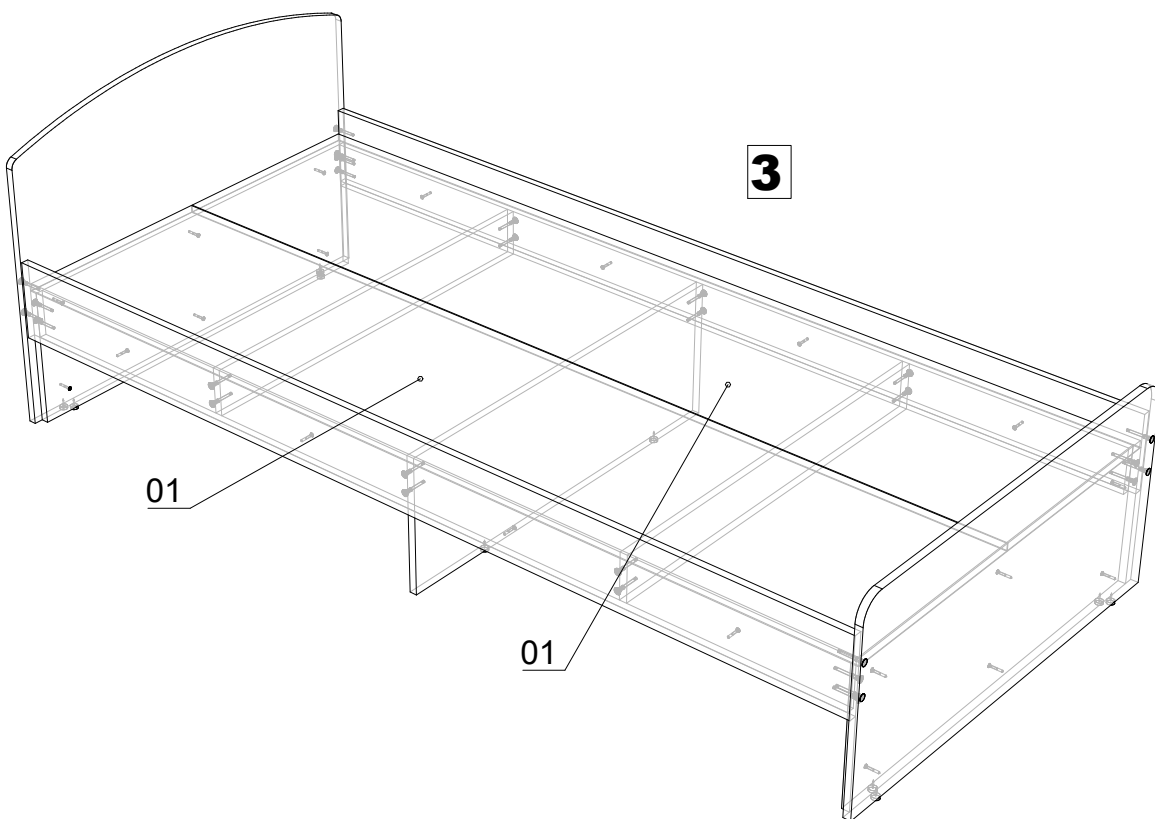

КР - 90 + 2

Місце під матрац 2000*900

УВАГА! Перед початком збирання ОБОВ'ЯЗКОВО перевірити цілісність деталей, їх кількість і розміри згідно переліку нижче. Деталі, які пройшли збирання - не підлягають обміну!!!

ВАЖЛИВО: нижче наведена схема збирання призначена для стандартного виробу згідно каталога! Якщо виріб ЗЕРКАЛЬНИЙ, це треба самостійно враховувати при збиранні!

ДСП 16 мм

Поз.	Найменування	Розміри	К-ть.
02	ЧПК Узголів'я	940 x 670	1
03	ЧПК Узніжжя	940 x 445	1
04	Царга	2008 x 170	2
05	Дно шухляди	970 x 299	4
06	Стойка бокова	901 x 300	2
07	Стойка	868 x 300	1
08	Жорсткість поздовжня	1976 x 100	2
09	ЧПК Фасад	185 x 994	2
10	Шухляда (зад)	938 x 120	2
11	Шухляда(перед)	938 x 120	2
12	Жорсткість поперечна	869 x 100	2
13	Шухляда(бік)	600 x 120	4

Технічне ДСП 16 мм

Поз.	Найменування	Розміри	К-ть.
01	Дно	2006 x 447	2

Фурнітура

Найменування	К-ть.	
Заглушка конфірматна	72	
Конфірмат	72	
Ніжка зі цвяхом	10	
Ролик маленький	8	
Саморіз 3.5*16	16	
Саморіз 4*30	26	
Шкант	10	