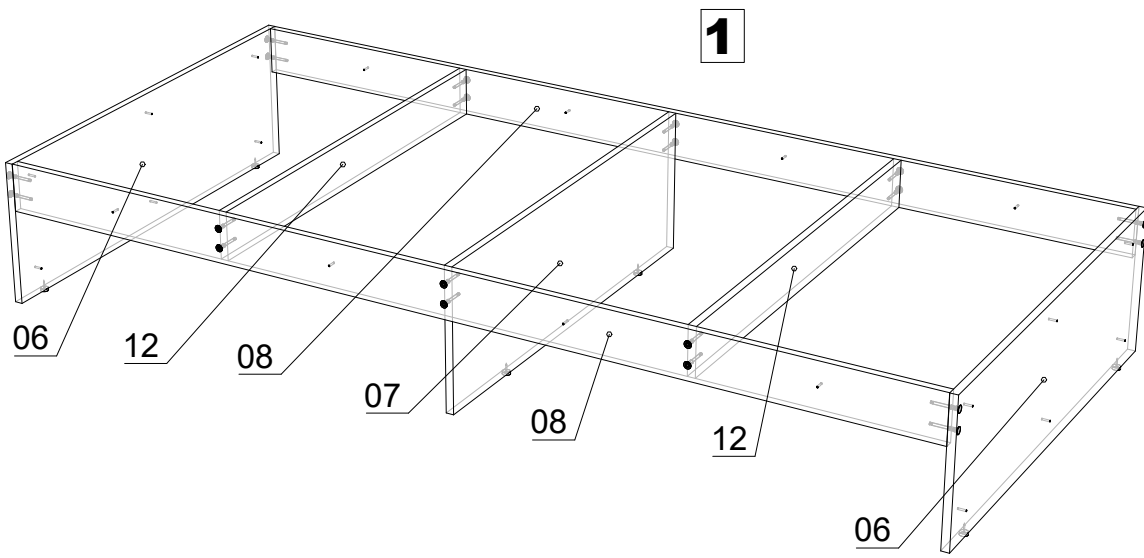

КР - 90 + 2

Місце під матрац 2000*900

УВАГА! Перед початком збирання ОБОВ'ЯЗКОВО перевірити цілісність деталей, їх кількість і розміри згідно переліку нижче. Деталі, які пройшли збирання - не підлягають обміну!!!

ВАЖЛИВО: нижче наведена схема збирання призначена для стандартного виробу згідно каталога! Якщо виріб ЗЕРКАЛЬНИЙ, це треба самостійно враховувати при збиранні!

ДСП 16 мм

Поз.	Найменування	Розміри	К-ть.
02	ЧПК Узголів'я	940 x 670	1
03	ЧПК Узніжжя	940 x 445	1
04	Царга	2008 x 170	2
05	Дно шухляди	970 x 299	4
06	Стойка бокова	901 x 300	2
07	Стойка	868 x 300	1
08	Жорсткість поздовжня	1976 x 100	2
09	ЧПК Фасад	185 x 994	2
10	Шухляда (зад)	938 x 120	2
11	Шухляда(перед)	938 x 120	2
12	Жорсткість поперечна	869 x 100	2
13	Шухляда(бік)	600 x 120	4

Технічне ДСП 16 мм

Поз.	Найменування	Розміри	К-ть.
01	Дно	2006 x 447	2

Фурнітура

Найменування	К-ть.	
Заглушка конфірматна	72	
Конфірмат	72	
Ніжка зі цвяхом	10	
Ролик маленький	8	
Саморіз 3.5*16	16	
Саморіз 4*30	26	
Шкант	10	