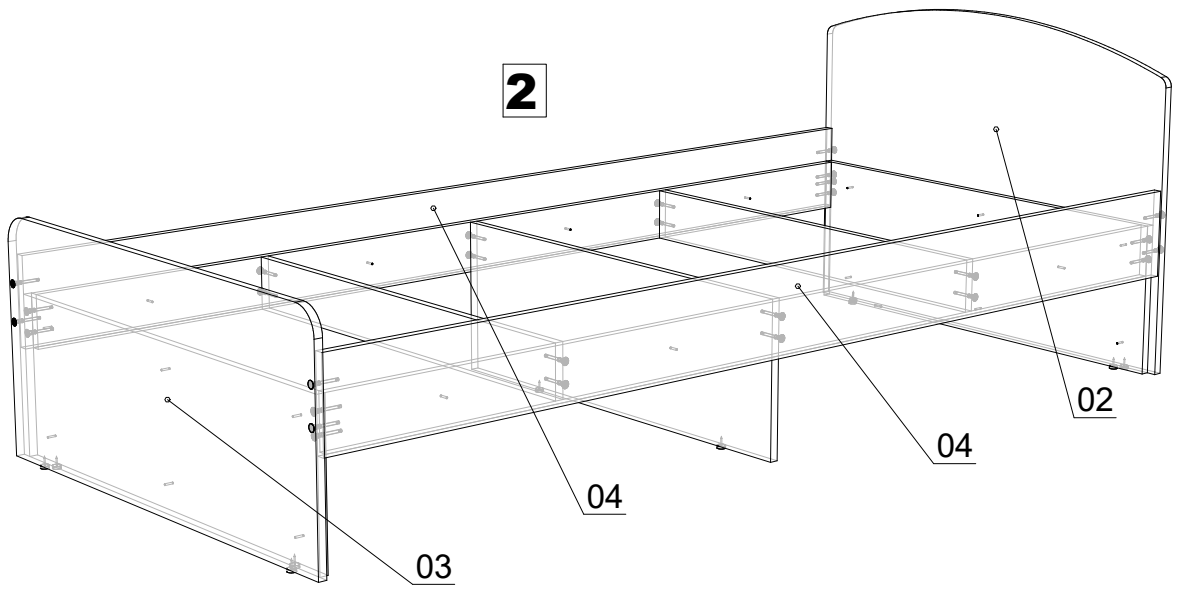

КР - 90 + 2

Місце під матрац 2000*900

УВАГА! Перед початком збирання ОБОВ'ЯЗКОВО перевірити цілісність деталей, їх кількість і розміри згідно переліку нижче. Деталі, які пройшли збирання - не підлягають обміну!!!

ВАЖЛИВО: нижче наведена схема збирання призначена для стандартного виробу згідно каталога! Якщо виріб ЗЕРКАЛЬНИЙ, це треба самостійно враховувати при збиранні!

ДСП 16 мм

Поз.	Найменування	Розміри	К-ть.
02	ЧПК Узголів'я	940 x 670	1
03	ЧПК Узніжжя	940 x 445	1
04	Царга	2008 x 170	2
05	Дно шухляди	970 x 299	4
06	Стойка бокова	901 x 300	2
07	Стойка	868 x 300	1
08	Жорсткість поздовжня	1976 x 100	2
09	ЧПК Фасад	185 x 994	2
10	Шухляда (зад)	938 x 120	2
11	Шухляда(перед)	938 x 120	2
12	Жорсткість поперечна	869 x 100	2
13	Шухляда(бік)	600 x 120	4

Технічне ДСП 16 мм

Поз.	Найменування	Розміри	К-ть.
01	Дно	2006 x 447	2

Фурнітура

Найменування	К-ть.	
Заглушка конфірматна	72	
Конфірмат	72	
Ніжка зі цвяхом	10	
Ролик маленький	8	
Саморіз 3.5*16	16	
Саморіз 4*30	26	
Шкант	10	