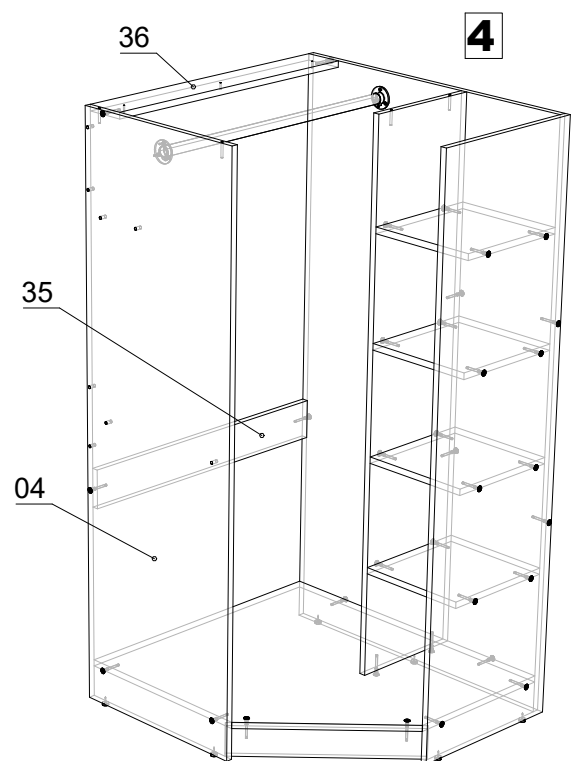

ДСП 16 мм

Поз.	Найменування	Розміри	К-ть.
01	Дно ліжка	1932 x 848	1
02	Щит	1500 x 800	1
03	ЧПК Стільниця	1164 x 800	1
04	Стійка	1500 x 484	1
05	ЧПК Задня царга	1932 x 360	1
06	Стійка	1500 x 420	1
07	Фасад	1414 x 445	1
08	ЧПК Дно	720 x 800	1
09	Стійка	1404 x 300	1
10	Передня царга	1932 x 154	1
11	Стійка тумби	730 x 405	1
12	Стійка тумби	730 x 405	1
13	ЧПК Узголів'я	815 x 360	1
14	Жорсткість	1164 x 250	1
15	Жорсткість	1164 x 250	1
16	ЧПК Бортник	800 x 360	1
17	Стійка	1670 x 150	2
18	Полиця	1050 x 220	1
19	Перетинки	816 x 250	1
20	Перетинки	816 x 250	1
21	Перетинки	816 x 250	1
22	Стійка	1500 x 130	1
23	Стійка	1500 x 130	1
24	ЧПК Полиця	230 x 815	1
25	ЧПК Драбини	1500 x 120	1
26	ЧПК Драбини	1500 x 120	1
27	Фасад тумби	500 x 346	1
28	Полиця тумби	318 x 405	1
29	Дно тумби	318 x 405	1
30	Узніжжя	815 x 154	1
31	Жорсткість	816 x 129	1
32	Жорсткість	800 x 114	1
33	Полиця	284 x 300	4
34	Жорсткість драбини	388 x 200	3
35	Жорсткість	720 x 100	1
36	Жорсткість	720 x 100	1
37	Стійка	251 x 200	1
38	Фасад тумби	140 x 346	1
39	Цоколь	478 x 80	1
40	Шухляда(бік)	400 x 90	2
41	Жорсткість тумби	318 x 100	2
42	Цоколь тумби	318 x 80	1
43	Шухляда(перед)	260 x 90	1
44	Шухляда (зад)	260 x 90	1

ХДФ

Поз.	Найменування	Розміри	К-ть.
45	ХДФ	472 x 750	3
46	ХДФ	648 x 348	1
47	ХДФ	290 x 398	1

Фурнітура

Найменування	К-ть.	
Заглушка конфірматна	135	
Конфірмат	135	
Направляючі 400	1	
Ніжка зі цвяхом	16	
Петля 45°	3	
Петля НАКЛАДНА	2	
Ручка (Пряма пластик)	3	
Саморіз 3.5*16	74	
Саморіз 4*30	28	
Фланець	12	
Шканти	2	

З'єднувач ХДФ	360	2
---------------	-----	---

Труба Д-25	718	1
Труба Д-25	395	5

5

6

7

8

9

10