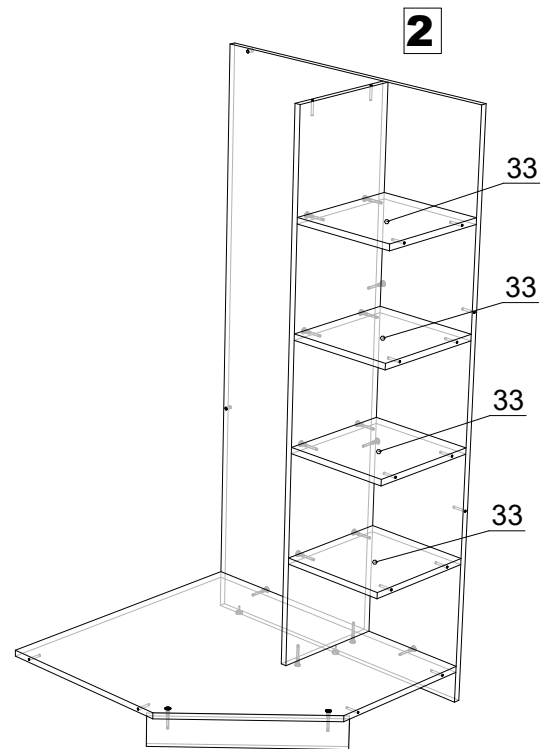

УВАГА! Перед початком збирання ОБОВ'ЯЗКОВО перевірити цілісність деталей, їх кількість і розміри згідно переліку нижче. Деталі, які пройшли збирання - не підлягають обміну!!!

ВАЖЛИВО: нижче наведена схема збирання призначена для стандартного виробу згідно каталога! Якщо виріб ЗЕРКАЛЬНИЙ, це треба самостійно враховувати при збиранні!

ДСП 16 мм

Поз.	Найменування	Розміри	К-ть.
01	Дно ліжка	1932 x 848	1
02	Щит	1500 x 800	1
03	ЧПК Стільниця	1164 x 800	1
04	Стійка	1500 x 484	1
05	ЧПК Задня царга	1932 x 360	1
06	Стійка	1500 x 420	1
07	Фасад	1414 x 445	1
08	ЧПК Дно	720 x 800	1
09	Стійка	1404 x 300	1
10	Передня царга	1932 x 154	1
11	Стійка тумби	730 x 405	1
12	Стійка тумби	730 x 405	1
13	ЧПК Узголів'я	815 x 360	1
14	Жорсткість	1164 x 250	1
15	Жорсткість	1164 x 250	1
16	ЧПК Бортник	800 x 360	1
17	Стійка	1670 x 150	2
18	Полиця	1050 x 220	1
19	Перетинки	816 x 250	1
20	Перетинки	816 x 250	1
21	Перетинки	816 x 250	1
22	Стійка	1500 x 130	1
23	Стійка	1500 x 130	1
24	ЧПК Полиця	230 x 815	1
25	ЧПК Драбини	1500 x 120	1
26	ЧПК Драбини	1500 x 120	1
27	Фасад тумби	500 x 346	1
28	Полиця тумби	318 x 405	1
29	Дно тумби	318 x 405	1
30	Узніжжя	815 x 154	1
31	Жорсткість	816 x 129	1
32	Жорсткість	800 x 114	1
33	Полиця	284 x 300	4
34	Жорсткість драбини	388 x 200	3
35	Жорсткість	720 x 100	1
36	Жорсткість	720 x 100	1
37	Стійка	251 x 200	1
38	Фасад тумби	140 x 346	1
39	Цоколь	478 x 80	1
40	Шухляда(бік)	400 x 90	2
41	Жорсткість тумби	318 x 100	2
42	Цоколь тумби	318 x 80	1
43	Шухляда(перед)	260 x 90	1
44	Шухляда (зад)	260 x 90	1

ХДФ

Поз.	Найменування	Розміри	К-ть.
45	ХДФ	472 x 750	3
46	ХДФ	648 x 348	1
47	ХДФ	290 x 398	1

Фурнітура

Найменування	К-ть.	
Заглушка конфірматна	135	
Конфірмат	135	
Направляючі 400	1	
Ніжка зі цвяхом	16	
Петля 45°	3	
Петля НАКЛАДНА	2	
Ручка (Пряма пластик)	3	
Саморіз 3.5*16	74	
Саморіз 4*30	28	
Фланець	12	
Шканти	2	

З'єднувач ХДФ	360	2

Труба Д-25	718	1
Труба Д-25	395	5