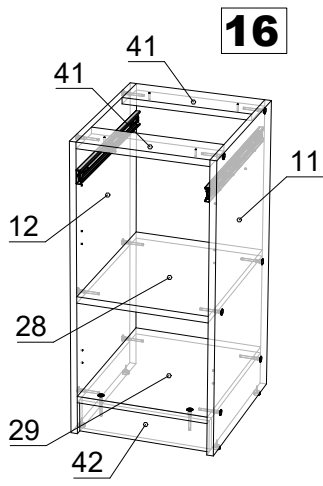

ДСП 16 мм

Поз.	Найменування	Розміри	К-ть.
01	Дно ліжка	1932 x 848	1
02	Щит	1500 x 800	1
03	ЧПК Стільниця	1164 x 800	1
04	Стійка	1500 x 484	1
05	ЧПК Задня царга	1932 x 360	1
06	Стійка	1500 x 420	1
07	Фасад	1414 x 445	1
08	ЧПК Дно	720 x 800	1
09	Стійка	1404 x 300	1
10	Передня царга	1932 x 154	1
11	Стійка тумби	730 x 405	1
12	Стійка тумби	730 x 405	1
13	ЧПК Узголів'я	815 x 360	1
14	Жорсткість	1164 x 250	1
15	Жорсткість	1164 x 250	1
16	ЧПК Бортник	800 x 360	1
17	Стійка	1670 x 150	2
18	Полиця	1050 x 220	1
19	Перетинки	816 x 250	1
20	Перетинки	816 x 250	1
21	Перетинки	816 x 250	1
22	Стійка	1500 x 130	1
23	Стійка	1500 x 130	1
24	ЧПК Полиця	230 x 815	1
25	ЧПК Драбини	1500 x 120	1
26	ЧПК Драбини	1500 x 120	1
27	Фасад тумби	500 x 346	1
28	Полиця тумби	318 x 405	1
29	Дно тумби	318 x 405	1
30	Узніжжя	815 x 154	1
31	Жорсткість	816 x 129	1
32	Жорсткість	800 x 114	1
33	Полиця	284 x 300	4
34	Жорсткість драбини	388 x 200	3
35	Жорсткість	720 x 100	1
36	Жорсткість	720 x 100	1
37	Стійка	251 x 200	1
38	Фасад тумби	140 x 346	1
39	Цоколь	478 x 80	1
40	Шухляда(бік)	400 x 90	2
41	Жорсткість тумби	318 x 100	2
42	Цоколь тумби	318 x 80	1
43	Шухляда(перед)	260 x 90	1
44	Шухляда (зад)	260 x 90	1

ХДФ

Поз.	Найменування	Розміри	К-ть.
45	ХДФ	472 x 750	3
46	ХДФ	648 x 348	1
47	ХДФ	290 x 398	1

Фурнітура

Найменування	К-ть.	
Заглушка конфірматна	135	
Конфірмат	135	
Направляючі 400	1	
Ніжка зі цвяхом	16	
Петля 45°	3	
Петля НАКЛАДНА	2	
Ручка (Пряма пластик)	3	
Саморіз 3.5*16	74	
Саморіз 4*30	28	
Фланець	12	
Шканти	2	

11

12

13

22

23