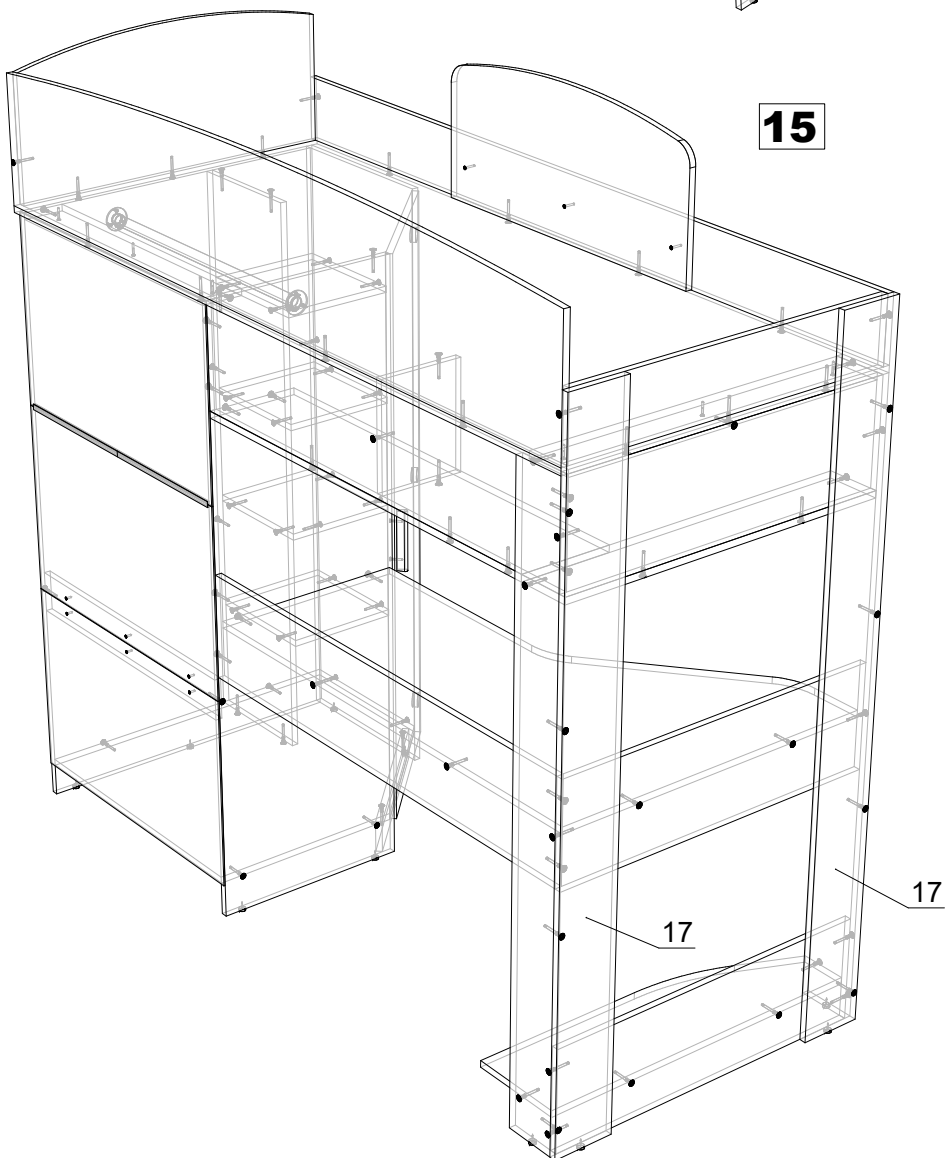

ДСП 16 мм

Поз.	Найменування	Розміри	К-ть.
01	Дно ліжка	1932 x 848	1
02	Щит	1500 x 800	1
03	ЧПК Стільниця	1164 x 800	1
04	Стійка	1500 x 484	1
05	ЧПК Задня царга	1932 x 360	1
06	Стійка	1500 x 420	1
07	Фасад	1414 x 445	1
08	ЧПК Дно	720 x 800	1
09	Стійка	1404 x 300	1
10	Передня царга	1932 x 154	1
11	Стійка тумби	730 x 405	1
12	Стійка тумби	730 x 405	1
13	ЧПК Узголів'я	815 x 360	1
14	Жорсткість	1164 x 250	1
15	Жорсткість	1164 x 250	1
16	ЧПК Бортник	800 x 360	1
17	Стійка	1670 x 150	2
18	Полиця	1050 x 220	1
19	Перетинки	816 x 250	1
20	Перетинки	816 x 250	1
21	Перетинки	816 x 250	1
22	Стійка	1500 x 130	1
23	Стійка	1500 x 130	1
24	ЧПК Полиця	230 x 815	1
25	ЧПК Драбини	1500 x 120	1
26	ЧПК Драбини	1500 x 120	1
27	Фасад тумби	500 x 346	1
28	Полиця тумби	318 x 405	1
29	Дно тумби	318 x 405	1
30	Узніжжя	815 x 154	1
31	Жорсткість	816 x 129	1
32	Жорсткість	800 x 114	1
33	Полиця	284 x 300	4
34	Жорсткість драбини	388 x 200	3
35	Жорсткість	720 x 100	1
36	Жорсткість	720 x 100	1
37	Стійка	251 x 200	1
38	Фасад тумби	140 x 346	1
39	Цоколь	478 x 80	1
40	Шухляда(бік)	400 x 90	2
41	Жорсткість тумби	318 x 100	2
42	Цоколь тумби	318 x 80	1
43	Шухляда(перед)	260 x 90	1
44	Шухляда (зад)	260 x 90	1

11

12

13

22

23