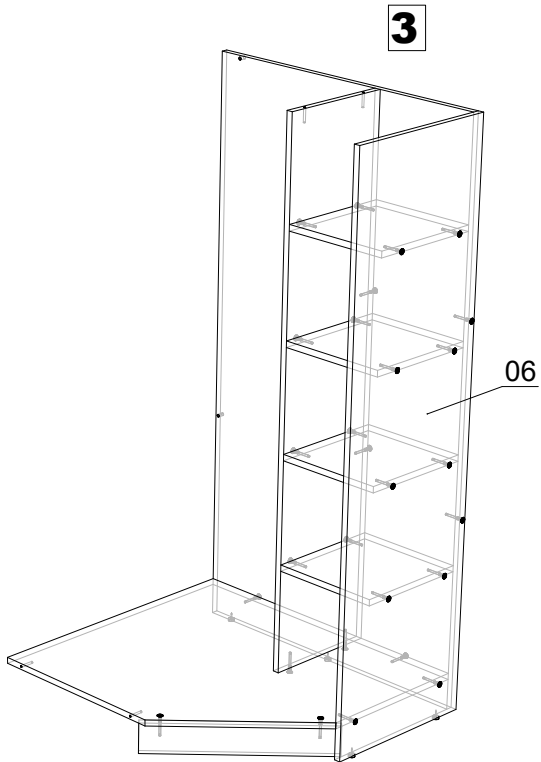

УВАГА! Перед початком збирання ОБОВ'ЯЗКОВО перевірити цілісність деталей, їх кількість і розміри згідно переліку нижче. Деталі, які пройшли збирання - не підлягають обміну!!!

ВАЖЛИВО: нижче наведена схема збирання призначена для стандартного виробу згідно каталога! Якщо виріб ЗЕРКАЛЬНИЙ, це треба самостійно враховувати при збиранні!

ДСП 16 мм

Поз.	Найменування	Розміри	К-ть.
01	Дно ліжка	1932 x 848	1
02	Щит	1500 x 800	1
03	ЧПК Стільниця	1164 x 800	1
04	Стійка	1500 x 484	1
05	ЧПК Задня царга	1932 x 360	1
06	Стійка	1500 x 420	1
07	Фасад	1414 x 445	1
08	ЧПК Дно	720 x 800	1
09	Стійка	1404 x 300	1
10	Передня царга	1932 x 154	1
11	Стійка тумби	730 x 405	1
12	Стійка тумби	730 x 405	1
13	ЧПК Узголів'я	815 x 360	1
14	Жорсткість	1164 x 250	1
15	Жорсткість	1164 x 250	1
16	ЧПК Бортник	800 x 360	1
17	Стійка	1670 x 150	2
18	Полиця	1050 x 220	1
19	Перетинки	816 x 250	1
20	Перетинки	816 x 250	1
21	Перетинки	816 x 250	1
22	Стійка	1500 x 130	1
23	Стійка	1500 x 130	1
24	ЧПК Полиця	230 x 815	1
25	ЧПК Драбини	1500 x 120	1
26	ЧПК Драбини	1500 x 120	1
27	Фасад тумби	500 x 346	1
28	Полиця тумби	318 x 405	1
29	Дно тумби	318 x 405	1
30	Узніжжя	815 x 154	1
31	Жорсткість	816 x 129	1
32	Жорсткість	800 x 114	1
33	Полиця	284 x 300	4
34	Жорсткість драбини	388 x 200	3
35	Жорсткість	720 x 100	1
36	Жорсткість	720 x 100	1
37	Стійка	251 x 200	1
38	Фасад тумби	140 x 346	1
39	Цоколь	478 x 80	1
40	Шухляда(бік)	400 x 90	2
41	Жорсткість тумби	318 x 100	2
42	Цоколь тумби	318 x 80	1
43	Шухляда(перед)	260 x 90	1
44	Шухляда (зад)	260 x 90	1

ХДФ

Поз.	Найменування	Розміри	К-ть.
45	ХДФ	472 x 750	3
46	ХДФ	648 x 348	1
47	ХДФ	290 x 398	1

Фурнітура

Найменування	К-ть.	
Заглушка конфірматна	135	
Конфірмат	135	
Направляючі 400	1	
Ніжка зі цвяхом	16	
Петля 45°	3	
Петля НАКЛАДНА	2	
Ручка (Пряма пластик)	3	
Саморіз 3.5*16	74	
Саморіз 4*30	28	
Фланець	12	
Шканти	2	

З'єднувач ХДФ	360	2

Труба Д-25	718	1
Труба Д-25	395	5