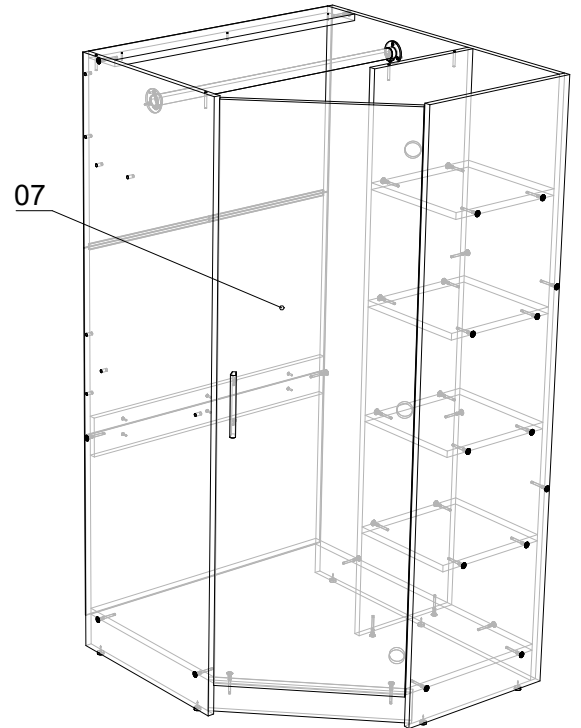

ДСП 16 мм

Поз.	Найменування	Розміри	К-ть.
01	Дно ліжка	1932 x 848	1
02	Щит	1500 x 800	1
03	ЧПК Стільниця	1164 x 800	1
04	Стійка	1500 x 484	1
05	ЧПК Задня царга	1932 x 360	1
06	Стійка	1500 x 420	1
07	Фасад	1414 x 445	1
08	ЧПК Дно	720 x 800	1
09	Стійка	1404 x 300	1
10	Передня царга	1932 x 154	1
11	Стійка тумби	730 x 405	1
12	Стійка тумби	730 x 405	1
13	ЧПК Узголів'я	815 x 360	1
14	Жорсткість	1164 x 250	1
15	Жорсткість	1164 x 250	1
16	ЧПК Бортник	800 x 360	1
17	Стійка	1670 x 150	2
18	Полиця	1050 x 220	1
19	Перетинки	816 x 250	1
20	Перетинки	816 x 250	1
21	Перетинки	816 x 250	1
22	Стійка	1500 x 130	1
23	Стійка	1500 x 130	1
24	ЧПК Полиця	230 x 815	1
25	ЧПК Драбини	1500 x 120	1
26	ЧПК Драбини	1500 x 120	1
27	Фасад тумби	500 x 346	1
28	Полиця тумби	318 x 405	1
29	Дно тумби	318 x 405	1
30	Узніжжя	815 x 154	1
31	Жорсткість	816 x 129	1
32	Жорсткість	800 x 114	1
33	Полиця	284 x 300	4
34	Жорсткість драбини	388 x 200	3
35	Жорсткість	720 x 100	1
36	Жорсткість	720 x 100	1
37	Стійка	251 x 200	1
38	Фасад тумби	140 x 346	1
39	Цоколь	478 x 80	1
40	Шухляда(бік)	400 x 90	2
41	Жорсткість тумби	318 x 100	2
42	Цоколь тумби	318 x 80	1
43	Шухляда(перед)	260 x 90	1
44	Шухляда (зад)	260 x 90	1

ХДФ

Поз.	Найменування	Розміри	К-ть.
45	ХДФ	472 x 750	3
46	ХДФ	648 x 348	1
47	ХДФ	290 x 398	1

Фурнітура

Найменування	К-ть.	
Заглушка конфірматна	135	
Конфірмат	135	
Направляючі 400	1	
Ніжка зі цвяхом	16	
Петля 45°	3	
Петля НАКЛАДНА	2	
Ручка (Пряма пластик)	3	
Саморіз 3.5*16	74	
Саморіз 4*30	28	
Фланець	12	
Шканти	2	

З'єднувач ХДФ	360	2
---------------	-----	---

Труба Д-25	718	1
Труба Д-25	395	5

5

6

7

8

9

10