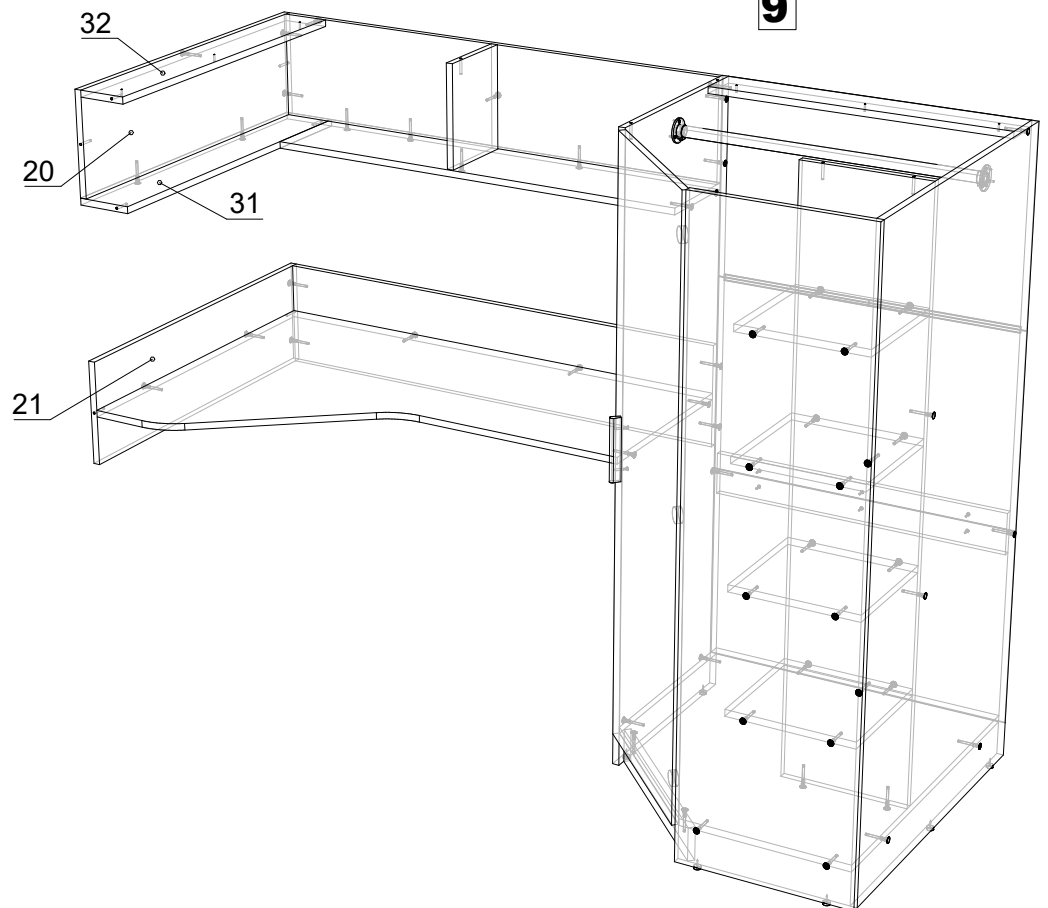

ДСП 16 мм

Поз.	Найменування	Розміри	К-ть.
01	Дно ліжка	1932 x 848	1
02	Щит	1500 x 800	1
03	ЧПК Стільниця	1164 x 800	1
04	Стійка	1500 x 484	1
05	ЧПК Задня царга	1932 x 360	1
06	Стійка	1500 x 420	1
07	Фасад	1414 x 445	1
08	ЧПК Дно	720 x 800	1
09	Стійка	1404 x 300	1
10	Передня царга	1932 x 154	1
11	Стійка тумби	730 x 405	1
12	Стійка тумби	730 x 405	1
13	ЧПК Узголів'я	815 x 360	1
14	Жорсткість	1164 x 250	1
15	Жорсткість	1164 x 250	1
16	ЧПК Бортник	800 x 360	1
17	Стійка	1670 x 150	2
18	Полиця	1050 x 220	1
19	Перетинки	816 x 250	1
20	Перетинки	816 x 250	1
21	Перетинки	816 x 250	1
22	Стійка	1500 x 130	1
23	Стійка	1500 x 130	1
24	ЧПК Полиця	230 x 815	1
25	ЧПК Драбини	1500 x 120	1
26	ЧПК Драбини	1500 x 120	1
27	Фасад тумби	500 x 346	1
28	Полиця тумби	318 x 405	1
29	Дно тумби	318 x 405	1
30	Узніжжя	815 x 154	1
31	Жорсткість	816 x 129	1
32	Жорсткість	800 x 114	1
33	Полиця	284 x 300	4
34	Жорсткість драбини	388 x 200	3
35	Жорсткість	720 x 100	1
36	Жорсткість	720 x 100	1
37	Стійка	251 x 200	1
38	Фасад тумби	140 x 346	1
39	Цоколь	478 x 80	1
40	Шухляда(бік)	400 x 90	2
41	Жорсткість тумби	318 x 100	2
42	Цоколь тумби	318 x 80	1
43	Шухляда(перед)	260 x 90	1
44	Шухляда (зад)	260 x 90	1

З'єднувач ХДФ	360	2
---------------	-----	---

Труба Д-25	718	1
Труба Д-25	395	5

5

6

7

8

9

10