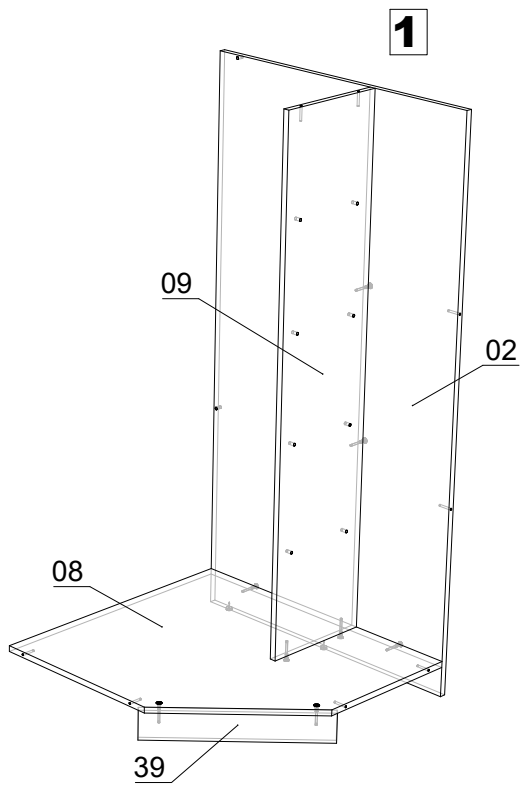

ДСП 16 мм

Поз.	Найменування	Розміри	К-ть.
01	Дно ліжка	1932 x 848	1
02	Щит	1500 x 800	1
03	ЧПК Стільниця	1164 x 800	1
04	Стійка	1500 x 484	1
05	ЧПК Задня царга	1932 x 360	1
06	Стійка	1500 x 420	1
07	Фасад	1414 x 445	1
08	ЧПК Дно	720 x 800	1
09	Стійка	1404 x 300	1
10	Передня царга	1932 x 154	1
11	Стійка тумби	730 x 405	1
12	Стійка тумби	730 x 405	1
13	ЧПК Узголів'я	815 x 360	1
14	Жорсткість	1164 x 250	1
15	Жорсткість	1164 x 250	1
16	ЧПК Бортник	800 x 360	1
17	Стійка	1670 x 150	2
18	Полиця	1050 x 220	1
19	Перетинки	816 x 250	1
20	Перетинки	816 x 250	1
21	Перетинки	816 x 250	1
22	Стійка	1500 x 130	1
23	Стійка	1500 x 130	1
24	ЧПК Полиця	230 x 815	1
25	ЧПК Драбини	1500 x 120	1
26	ЧПК Драбини	1500 x 120	1
27	Фасад тумби	500 x 346	1
28	Полиця тумби	318 x 405	1
29	Дно тумби	318 x 405	1
30	Узніжжя	815 x 154	1
31	Жорсткість	816 x 129	1
32	Жорсткість	800 x 114	1
33	Полиця	284 x 300	4
34	Жорсткість драбини	388 x 200	3
35	Жорсткість	720 x 100	1
36	Жорсткість	720 x 100	1
37	Стійка	251 x 200	1
38	Фасад тумби	140 x 346	1
39	Цоколь	478 x 80	1
40	Шухляда(бік)	400 x 90	2
41	Жорсткість тумби	318 x 100	2
42	Цоколь тумби	318 x 80	1
43	Шухляда(перед)	260 x 90	1
44	Шухляда (зад)	260 x 90	1

ХДФ

Поз.	Найменування	Розміри	К-ть.
45	ХДФ	472 x 750	3
46	ХДФ	648 x 348	1
47	ХДФ	290 x 398	1

Фурнітура

Найменування	К-ть.	
Заглушка конфірматна	135	
Конфірмат	135	
Направляючі 400	1	
Ніжка зі цвяхом	16	
Петля 45°	3	
Петля НАКЛАДНА	2	
Ручка (Пряма пластик)	3	
Саморіз 3.5*16	74	
Саморіз 4*30	28	
Фланець	12	
Шканти	2	

З'єднувач ХДФ	360	2
---------------	-----	---

Труба Д-25	718	1
Труба Д-25	395	5

5

6

7

8

9

10