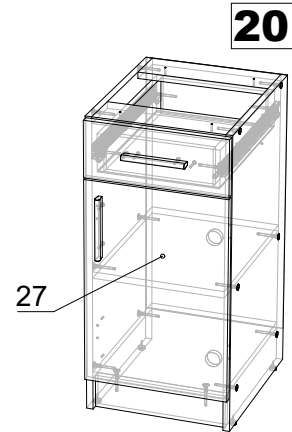

ДСП 16 мм

Поз.	Найменування	Розміри	К-ть.
01	Дно ліжка	1932 x 848	1
02	Щит	1500 x 800	1
03	ЧПК Стільниця	1164 x 800	1
04	Стійка	1500 x 484	1
05	ЧПК Задня царга	1932 x 360	1
06	Стійка	1500 x 420	1
07	Фасад	1414 x 445	1
08	ЧПК Дно	720 x 800	1
09	Стійка	1404 x 300	1
10	Передня царга	1932 x 154	1
11	Стійка тумби	730 x 405	1
12	Стійка тумби	730 x 405	1
13	ЧПК Узголів'я	815 x 360	1
14	Жорсткість	1164 x 250	1
15	Жорсткість	1164 x 250	1
16	ЧПК Бортник	800 x 360	1
17	Стійка	1670 x 150	2
18	Полиця	1050 x 220	1
19	Перетинки	816 x 250	1
20	Перетинки	816 x 250	1
21	Перетинки	816 x 250	1
22	Стійка	1500 x 130	1
23	Стійка	1500 x 130	1
24	ЧПК Полиця	230 x 815	1
25	ЧПК Драбини	1500 x 120	1
26	ЧПК Драбини	1500 x 120	1
27	Фасад тумби	500 x 346	1
28	Полиця тумби	318 x 405	1
29	Дно тумби	318 x 405	1
30	Узніжжя	815 x 154	1
31	Жорсткість	816 x 129	1
32	Жорсткість	800 x 114	1
33	Полиця	284 x 300	4
34	Жорсткість драбини	388 x 200	3
35	Жорсткість	720 x 100	1
36	Жорсткість	720 x 100	1
37	Стійка	251 x 200	1
38	Фасад тумби	140 x 346	1
39	Цоколь	478 x 80	1
40	Шухляда(бік)	400 x 90	2
41	Жорсткість тумби	318 x 100	2
42	Цоколь тумби	318 x 80	1
43	Шухляда(перед)	260 x 90	1
44	Шухляда (зад)	260 x 90	1

ХДФ

Поз.	Найменування	Розміри	К-ть.
45	ХДФ	472 x 750	3
46	ХДФ	648 x 348	1
47	ХДФ	290 x 398	1

Фурнітура

Найменування	К-ть.	
Заглушка конфірматна	135	
Конфірмат	135	
Направляючі 400	1	
Ніжка зі цвяхом	16	
Петля 45°	3	
Петля НАКЛАДНА	2	
Ручка (Пряма пластик)	3	
Саморіз 3.5*16	74	
Саморіз 4*30	28	
Фланець	12	
Шканти	2	

11

12

13

22

23