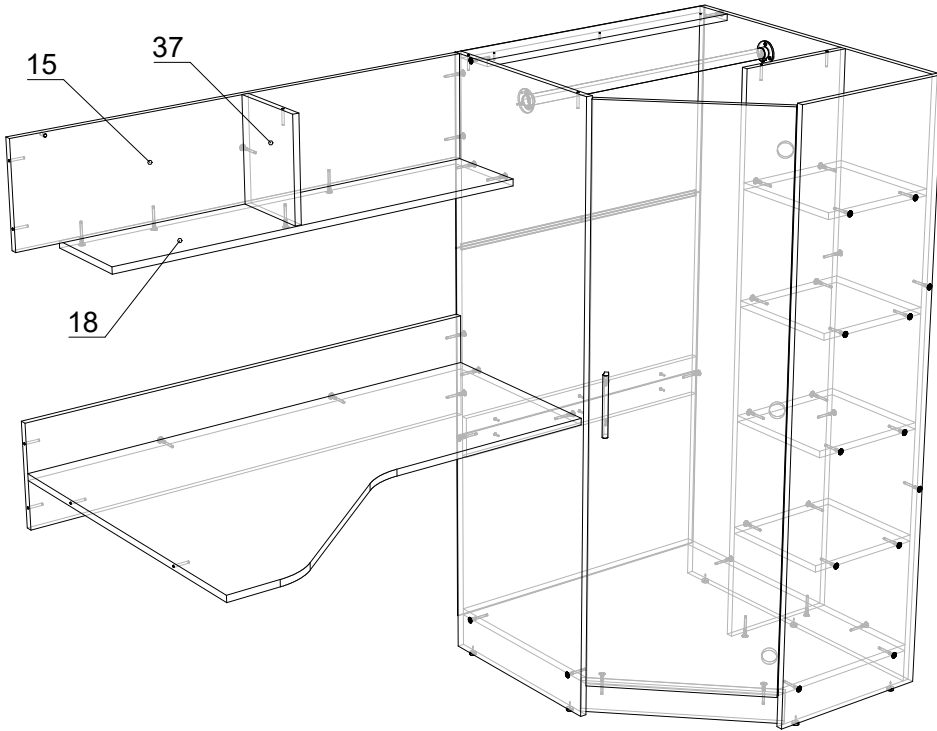

ДСП 16 мм

Поз.	Найменування	Розміри	К-ть.
01	Дно ліжка	1932 x 848	1
02	Щит	1500 x 800	1
03	ЧПК Стільниця	1164 x 800	1
04	Стійка	1500 x 484	1
05	ЧПК Задня царга	1932 x 360	1
06	Стійка	1500 x 420	1
07	Фасад	1414 x 445	1
08	ЧПК Дно	720 x 800	1
09	Стійка	1404 x 300	1
10	Передня царга	1932 x 154	1
11	Стійка тумби	730 x 405	1
12	Стійка тумби	730 x 405	1
13	ЧПК Узголів'я	815 x 360	1
14	Жорсткість	1164 x 250	1
15	Жорсткість	1164 x 250	1
16	ЧПК Бортник	800 x 360	1
17	Стійка	1670 x 150	2
18	Полиця	1050 x 220	1
19	Перетинки	816 x 250	1
20	Перетинки	816 x 250	1
21	Перетинки	816 x 250	1
22	Стійка	1500 x 130	1
23	Стійка	1500 x 130	1
24	ЧПК Полиця	230 x 815	1
25	ЧПК Драбини	1500 x 120	1
26	ЧПК Драбини	1500 x 120	1
27	Фасад тумби	500 x 346	1
28	Полиця тумби	318 x 405	1
29	Дно тумби	318 x 405	1
30	Узніжжя	815 x 154	1
31	Жорсткість	816 x 129	1
32	Жорсткість	800 x 114	1
33	Полиця	284 x 300	4
34	Жорсткість драбини	388 x 200	3
35	Жорсткість	720 x 100	1
36	Жорсткість	720 x 100	1
37	Стійка	251 x 200	1
38	Фасад тумби	140 x 346	1
39	Цоколь	478 x 80	1
40	Шухляда(бік)	400 x 90	2
41	Жорсткість тумби	318 x 100	2
42	Цоколь тумби	318 x 80	1
43	Шухляда(перед)	260 x 90	1
44	Шухляда (зад)	260 x 90	1

З'єднувач ХДФ	360	2
---------------	-----	---

Труба Д-25	718	1
Труба Д-25	395	5

5

6

7

8

9

10