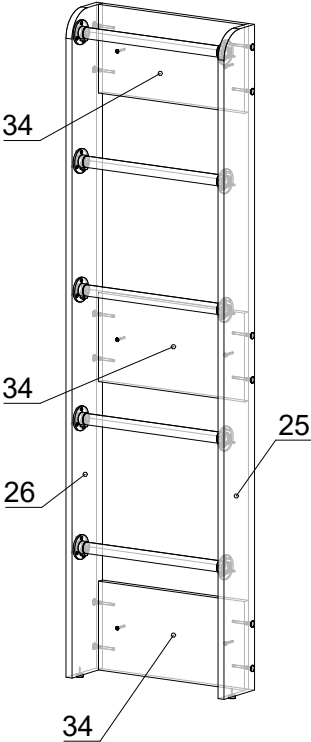

ДСП 16 мм

Поз.	Найменування	Розміри	К-ть.
01	Дно ліжка	1932 x 848	1
02	Щит	1500 x 800	1
03	ЧПК Стільниця	1164 x 800	1
04	Стійка	1500 x 484	1
05	ЧПК Задня царга	1932 x 360	1
06	Стійка	1500 x 420	1
07	Фасад	1414 x 445	1
08	ЧПК Дно	720 x 800	1
09	Стійка	1404 x 300	1
10	Передня царга	1932 x 154	1
11	Стійка тумби	730 x 405	1
12	Стійка тумби	730 x 405	1
13	ЧПК Узголів'я	815 x 360	1
14	Жорсткість	1164 x 250	1
15	Жорсткість	1164 x 250	1
16	ЧПК Бортник	800 x 360	1
17	Стійка	1670 x 150	2
18	Полиця	1050 x 220	1
19	Перетинки	816 x 250	1
20	Перетинки	816 x 250	1
21	Перетинки	816 x 250	1
22	Стійка	1500 x 130	1
23	Стійка	1500 x 130	1
24	ЧПК Полиця	230 x 815	1
25	ЧПК Драбини	1500 x 120	1
26	ЧПК Драбини	1500 x 120	1
27	Фасад тумби	500 x 346	1
28	Полиця тумби	318 x 405	1
29	Дно тумби	318 x 405	1
30	Узніжжя	815 x 154	1
31	Жорсткість	816 x 129	1
32	Жорсткість	800 x 114	1
33	Полиця	284 x 300	4
34	Жорсткість драбини	388 x 200	3
35	Жорсткість	720 x 100	1
36	Жорсткість	720 x 100	1
37	Стійка	251 x 200	1
38	Фасад тумби	140 x 346	1
39	Цоколь	478 x 80	1
40	Шухляда(бік)	400 x 90	2
41	Жорсткість тумби	318 x 100	2
42	Цоколь тумби	318 x 80	1
43	Шухляда(перед)	260 x 90	1
44	Шухляда (зад)	260 x 90	1

ХДФ

Поз.	Найменування	Розміри	К-ть.
45	ХДФ	472 x 750	3
46	ХДФ	648 x 348	1
47	ХДФ	290 x 398	1

Фурнітура

Найменування	К-ть.	
Заглушка конфірматна	135	
Конфірмат	135	
Направляючі 400	1	
Ніжка зі цвяхом	16	
Петля 45°	3	
Петля НАКЛАДНА	2	
Ручка (Пряма пластик)	3	
Саморіз 3.5*16	74	
Саморіз 4*30	28	
Фланець	12	
Шканти	2	

З'єднувач ХДФ	360	2
---------------	-----	---

Труба Д-25	718	1
Труба Д-25	395	5

5

6

7

8

9

10

11

12

13

22

23