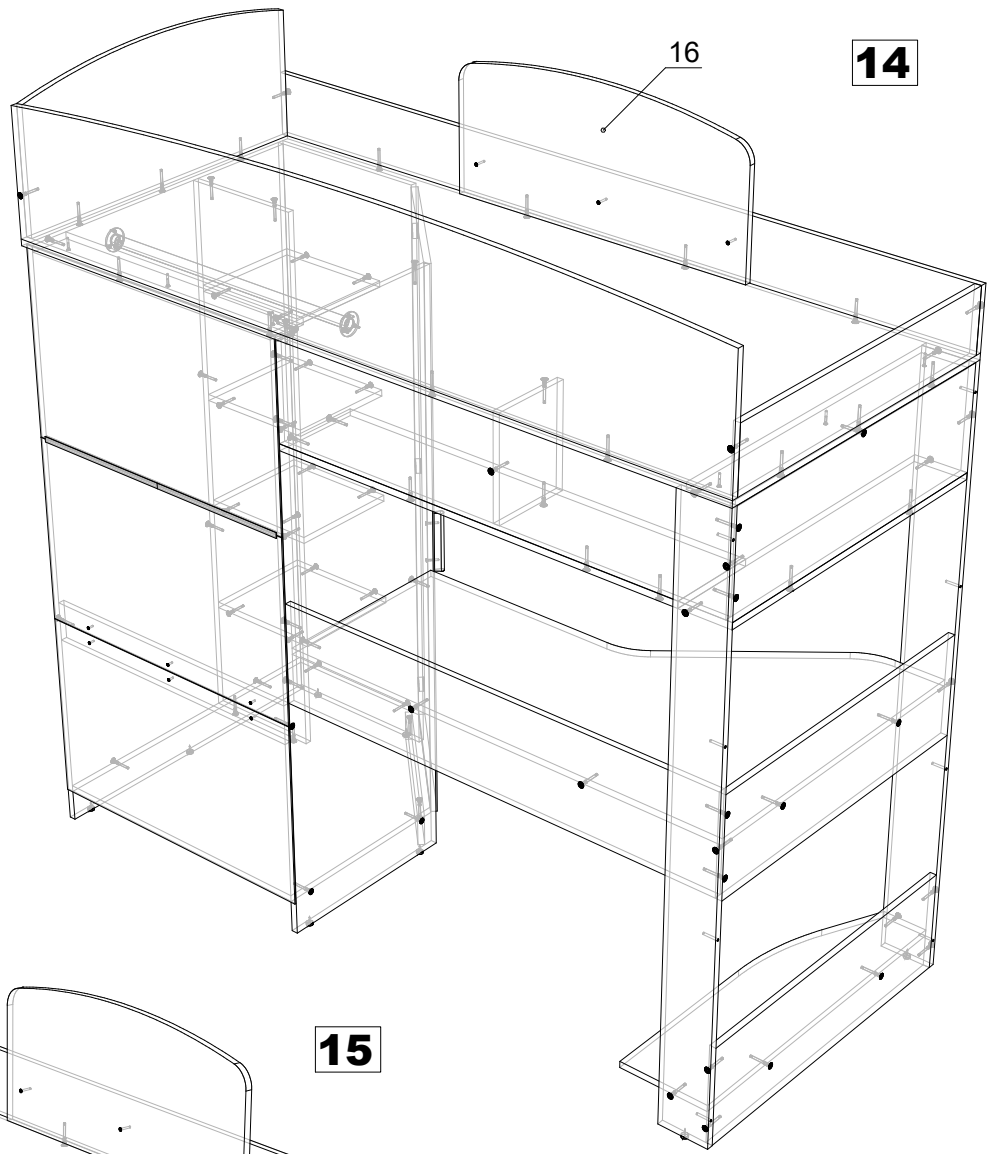

ДСП 16 мм

Поз.	Найменування	Розміри	К-ть.
01	Дно ліжка	1932 x 848	1
02	Щит	1500 x 800	1
03	ЧПК Стільниця	1164 x 800	1
04	Стійка	1500 x 484	1
05	ЧПК Задня царга	1932 x 360	1
06	Стійка	1500 x 420	1
07	Фасад	1414 x 445	1
08	ЧПК Дно	720 x 800	1
09	Стійка	1404 x 300	1
10	Передня царга	1932 x 154	1
11	Стійка тумби	730 x 405	1
12	Стійка тумби	730 x 405	1
13	ЧПК Узголів'я	815 x 360	1
14	Жорсткість	1164 x 250	1
15	Жорсткість	1164 x 250	1
16	ЧПК Бортник	800 x 360	1
17	Стійка	1670 x 150	2
18	Полиця	1050 x 220	1
19	Перетинки	816 x 250	1
20	Перетинки	816 x 250	1
21	Перетинки	816 x 250	1
22	Стійка	1500 x 130	1
23	Стійка	1500 x 130	1
24	ЧПК Полиця	230 x 815	1
25	ЧПК Драбини	1500 x 120	1
26	ЧПК Драбини	1500 x 120	1
27	Фасад тумби	500 x 346	1
28	Полиця тумби	318 x 405	1
29	Дно тумби	318 x 405	1
30	Узніжжя	815 x 154	1
31	Жорсткість	816 x 129	1
32	Жорсткість	800 x 114	1
33	Полиця	284 x 300	4
34	Жорсткість драбини	388 x 200	3
35	Жорсткість	720 x 100	1
36	Жорсткість	720 x 100	1
37	Стійка	251 x 200	1
38	Фасад тумби	140 x 346	1
39	Цоколь	478 x 80	1
40	Шухляда(бік)	400 x 90	2
41	Жорсткість тумби	318 x 100	2
42	Цоколь тумби	318 x 80	1
43	Шухляда(перед)	260 x 90	1
44	Шухляда (зад)	260 x 90	1

11

12

13

22

23