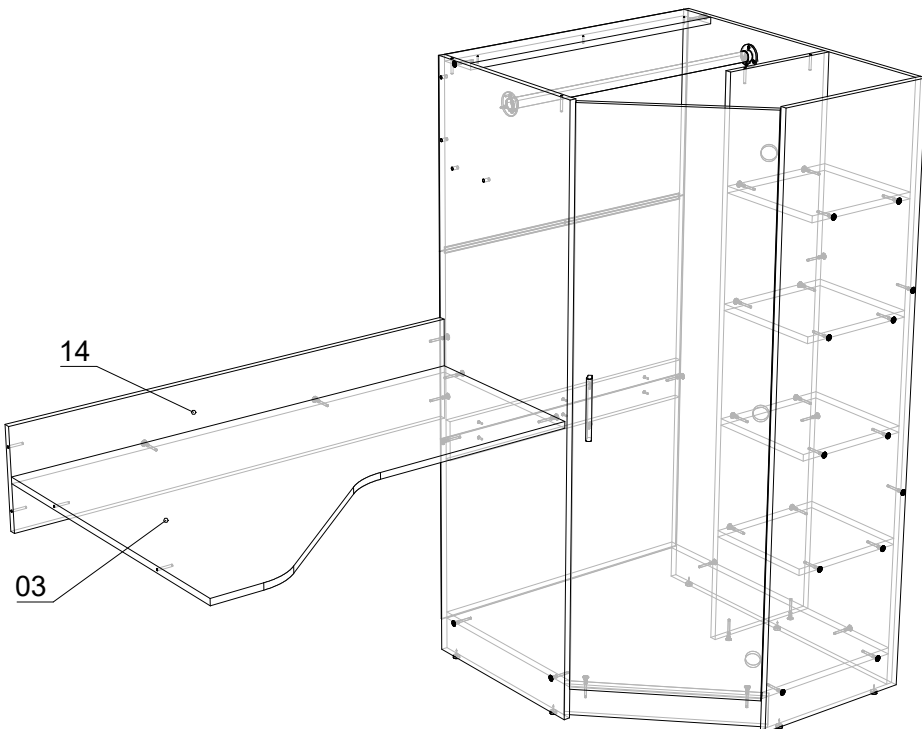

ДСП 16 мм

Поз.	Найменування	Розміри	К-ть.
01	Дно ліжка	1932 x 848	1
02	Щит	1500 x 800	1
03	ЧПК Стільниця	1164 x 800	1
04	Стійка	1500 x 484	1
05	ЧПК Задня царга	1932 x 360	1
06	Стійка	1500 x 420	1
07	Фасад	1414 x 445	1
08	ЧПК Дно	720 x 800	1
09	Стійка	1404 x 300	1
10	Передня царга	1932 x 154	1
11	Стійка тумби	730 x 405	1
12	Стійка тумби	730 x 405	1
13	ЧПК Узголів'я	815 x 360	1
14	Жорсткість	1164 x 250	1
15	Жорсткість	1164 x 250	1
16	ЧПК Бортник	800 x 360	1
17	Стійка	1670 x 150	2
18	Полиця	1050 x 220	1
19	Перетинки	816 x 250	1
20	Перетинки	816 x 250	1
21	Перетинки	816 x 250	1
22	Стійка	1500 x 130	1
23	Стійка	1500 x 130	1
24	ЧПК Полиця	230 x 815	1
25	ЧПК Драбини	1500 x 120	1
26	ЧПК Драбини	1500 x 120	1
27	Фасад тумби	500 x 346	1
28	Полиця тумби	318 x 405	1
29	Дно тумби	318 x 405	1
30	Узніжжя	815 x 154	1
31	Жорсткість	816 x 129	1
32	Жорсткість	800 x 114	1
33	Полиця	284 x 300	4
34	Жорсткість драбини	388 x 200	3
35	Жорсткість	720 x 100	1
36	Жорсткість	720 x 100	1
37	Стійка	251 x 200	1
38	Фасад тумби	140 x 346	1
39	Цоколь	478 x 80	1
40	Шухляда(бік)	400 x 90	2
41	Жорсткість тумби	318 x 100	2
42	Цоколь тумби	318 x 80	1
43	Шухляда(перед)	260 x 90	1
44	Шухляда (зад)	260 x 90	1

ХДФ

Поз.	Найменування	Розміри	К-ть.
45	ХДФ	472 x 750	3
46	ХДФ	648 x 348	1
47	ХДФ	290 x 398	1

Фурнітура

Найменування	К-ть.	
Заглушка конфірматна	135	
Конфірмат	135	
Направляючі 400	1	
Ніжка зі цвяхом	16	
Петля 45°	3	
Петля НАКЛАДНА	2	
Ручка (Пряма пластик)	3	
Саморіз 3.5*16	74	
Саморіз 4*30	28	
Фланець	12	
Шканти	2	

З'єднувач ХДФ	360	2
---------------	-----	---

Труба Д-25	718	1
Труба Д-25	395	5

5

6

7

8

9

10