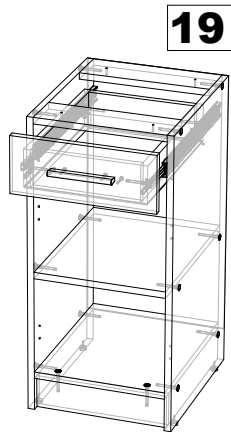

ДСП 16 мм

Поз.	Найменування	Розміри	К-ть.
01	Дно ліжка	1932 x 848	1
02	Щит	1500 x 800	1
03	ЧПК Стільниця	1164 x 800	1
04	Стійка	1500 x 484	1
05	ЧПК Задня царга	1932 x 360	1
06	Стійка	1500 x 420	1
07	Фасад	1414 x 445	1
08	ЧПК Дно	720 x 800	1
09	Стійка	1404 x 300	1
10	Передня царга	1932 x 154	1
11	Стійка тумби	730 x 405	1
12	Стійка тумби	730 x 405	1
13	ЧПК Узголів'я	815 x 360	1
14	Жорсткість	1164 x 250	1
15	Жорсткість	1164 x 250	1
16	ЧПК Бортник	800 x 360	1
17	Стійка	1670 x 150	2
18	Полиця	1050 x 220	1
19	Перетинки	816 x 250	1
20	Перетинки	816 x 250	1
21	Перетинки	816 x 250	1
22	Стійка	1500 x 130	1
23	Стійка	1500 x 130	1
24	ЧПК Полиця	230 x 815	1
25	ЧПК Драбини	1500 x 120	1
26	ЧПК Драбини	1500 x 120	1
27	Фасад тумби	500 x 346	1
28	Полиця тумби	318 x 405	1
29	Дно тумби	318 x 405	1
30	Узніжжя	815 x 154	1
31	Жорсткість	816 x 129	1
32	Жорсткість	800 x 114	1
33	Полиця	284 x 300	4
34	Жорсткість драбини	388 x 200	3
35	Жорсткість	720 x 100	1
36	Жорсткість	720 x 100	1
37	Стійка	251 x 200	1
38	Фасад тумби	140 x 346	1
39	Цоколь	478 x 80	1
40	Шухляда(бік)	400 x 90	2
41	Жорсткість тумби	318 x 100	2
42	Цоколь тумби	318 x 80	1
43	Шухляда(перед)	260 x 90	1
44	Шухляда (зад)	260 x 90	1

ХДФ

Поз.	Найменування	Розміри	К-ть.
45	ХДФ	472 x 750	3
46	ХДФ	648 x 348	1
47	ХДФ	290 x 398	1

Фурнітура

Найменування	К-ть.	
Заглушка конфірматна	135	
Конфірмат	135	
Направляючі 400	1	
Ніжка зі цвяхом	16	
Петля 45°	3	
Петля НАКЛАДНА	2	
Ручка (Пряма пластик)	3	
Саморіз 3.5*16	74	
Саморіз 4*30	28	
Фланець	12	
Шканти	2	

11

12

13

22

23