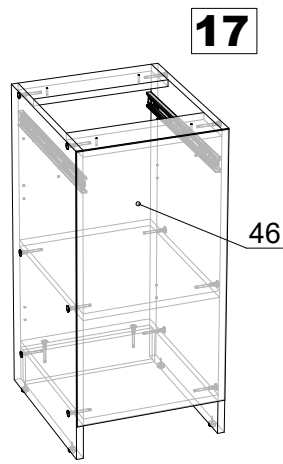

ДСП 16 мм

Поз.	Найменування	Розміри	К-ть.
01	Дно ліжка	1932 x 848	1
02	Щит	1500 x 800	1
03	ЧПК Стільниця	1164 x 800	1
04	Стійка	1500 x 484	1
05	ЧПК Задня царга	1932 x 360	1
06	Стійка	1500 x 420	1
07	Фасад	1414 x 445	1
08	ЧПК Дно	720 x 800	1
09	Стійка	1404 x 300	1
10	Передня царга	1932 x 154	1
11	Стійка тумби	730 x 405	1
12	Стійка тумби	730 x 405	1
13	ЧПК Узголів'я	815 x 360	1
14	Жорсткість	1164 x 250	1
15	Жорсткість	1164 x 250	1
16	ЧПК Бортник	800 x 360	1
17	Стійка	1670 x 150	2
18	Полиця	1050 x 220	1
19	Перетинки	816 x 250	1
20	Перетинки	816 x 250	1
21	Перетинки	816 x 250	1
22	Стійка	1500 x 130	1
23	Стійка	1500 x 130	1
24	ЧПК Полиця	230 x 815	1
25	ЧПК Драбини	1500 x 120	1
26	ЧПК Драбини	1500 x 120	1
27	Фасад тумби	500 x 346	1
28	Полиця тумби	318 x 405	1
29	Дно тумби	318 x 405	1
30	Узніжжя	815 x 154	1
31	Жорсткість	816 x 129	1
32	Жорсткість	800 x 114	1
33	Полиця	284 x 300	4
34	Жорсткість драбини	388 x 200	3
35	Жорсткість	720 x 100	1
36	Жорсткість	720 x 100	1
37	Стійка	251 x 200	1
38	Фасад тумби	140 x 346	1
39	Цоколь	478 x 80	1
40	Шухляда(бік)	400 x 90	2
41	Жорсткість тумби	318 x 100	2
42	Цоколь тумби	318 x 80	1
43	Шухляда(перед)	260 x 90	1
44	Шухляда (зад)	260 x 90	1

ХДФ

Поз.	Найменування	Розміри	К-ть.
45	ХДФ	472 x 750	3
46	ХДФ	648 x 348	1
47	ХДФ	290 x 398	1

Фурнітура

Найменування	К-ть.	
Заглушка конфірматна	135	
Конфірмат	135	
Направляючі 400	1	
Ніжка зі цвяхом	16	
Петля 45°	3	
Петля НАКЛАДНА	2	
Ручка (Пряма пластик)	3	
Саморіз 3.5*16	74	
Саморіз 4*30	28	
Фланець	12	
Шканти	2	

11

12

13

22

23