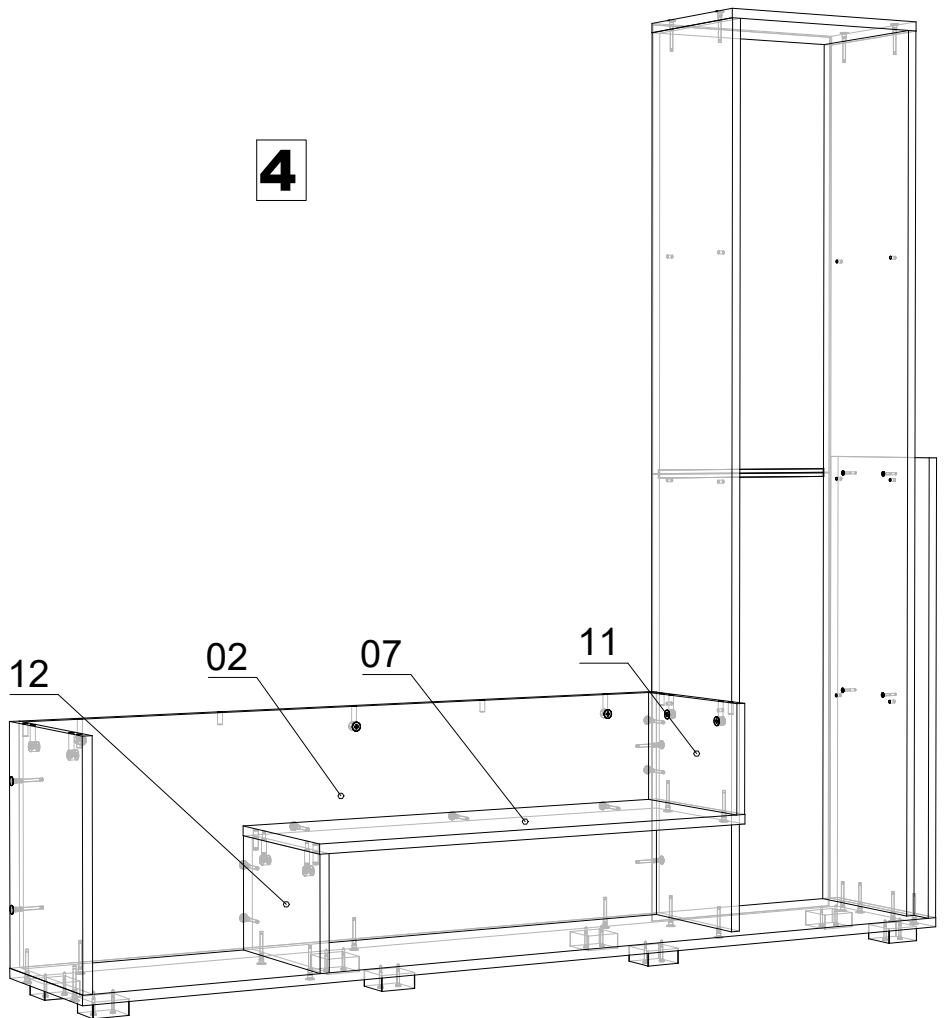

ДСП 16 мм

Поз.	Найменування	Розміри	К-ть.
01	Дно	1601 x 290	1
02	З/С ТВ (інший колір)	390 x 1184	1
03	Стойка	1543 x 250	1
04	Стойка	1543 x 250	1
05	Кришка	1200 x 290	1
06	Фальшпанель	800 x 290	1
07	Полиця	800 x 274	1
08	Стойка	390 x 290	1
09	Кришка пенала	384 x 250	1
10	Полиця пенала з'ємна	352 x 240	3
11	Стічка	187 x 274	1
12	Стічка	187 x 274	1

ХДФ

Поз.	Найменування	Розміри	К-ть.
13	ХДФ	785 x 380	2

Фурнітура

Найменування	К-ть.	
Заглушка конфірматна	30	
Конфірмат	30	
Мініфікс Болт	9	
Мініфікс Ексцентрик	9	
Ніжка - "ЛЮКС" (квадрат)	8	
Полицетримач	12	
Саморіз 3.5*35	16	
Саморіз 4*30	4	
Шкант	8	

З'єднувач ХДФ	352	1
---------------	------------	---

1

2

3

4

5