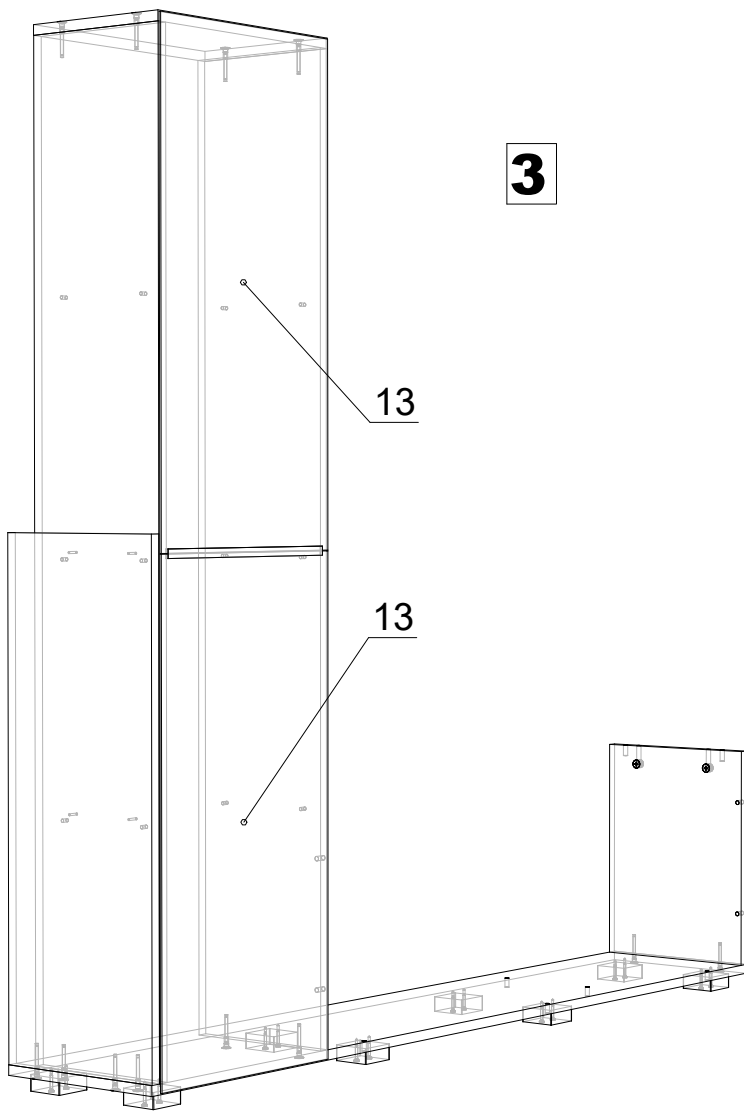

ДСП 16 мм

Поз.	Найменування	Розміри	К-ть.
01	Дно	1601 x 290	1
02	З/С ТВ (інший колір)	390 x 1184	1
03	Стойка	1543 x 250	1
04	Стойка	1543 x 250	1
05	Кришка	1200 x 290	1
06	Фальшпанель	800 x 290	1
07	Полиця	800 x 274	1
08	Стойка	390 x 290	1
09	Кришка пенала	384 x 250	1
10	Полиця пенала з'ємна	352 x 240	3
11	Стічка	187 x 274	1
12	Стічка	187 x 274	1

ХДФ

Поз.	Найменування	Розміри	К-ть.
13	ХДФ	785 x 380	2

Фурнітура

Найменування	К-ть.	
Заглушка конфірматна	30	
Конфірмат	30	
Мініфікс Болт	9	
Мініфікс Ексцентрик	9	
Ніжка - "ЛЮКС" (квадрат)	8	
Полицетримач	12	
Саморіз 3.5*35	16	
Саморіз 4*30	4	
Шкант	8	

З'єднувач ХДФ	352	1
---------------	------------	---

1

2

3

4

5