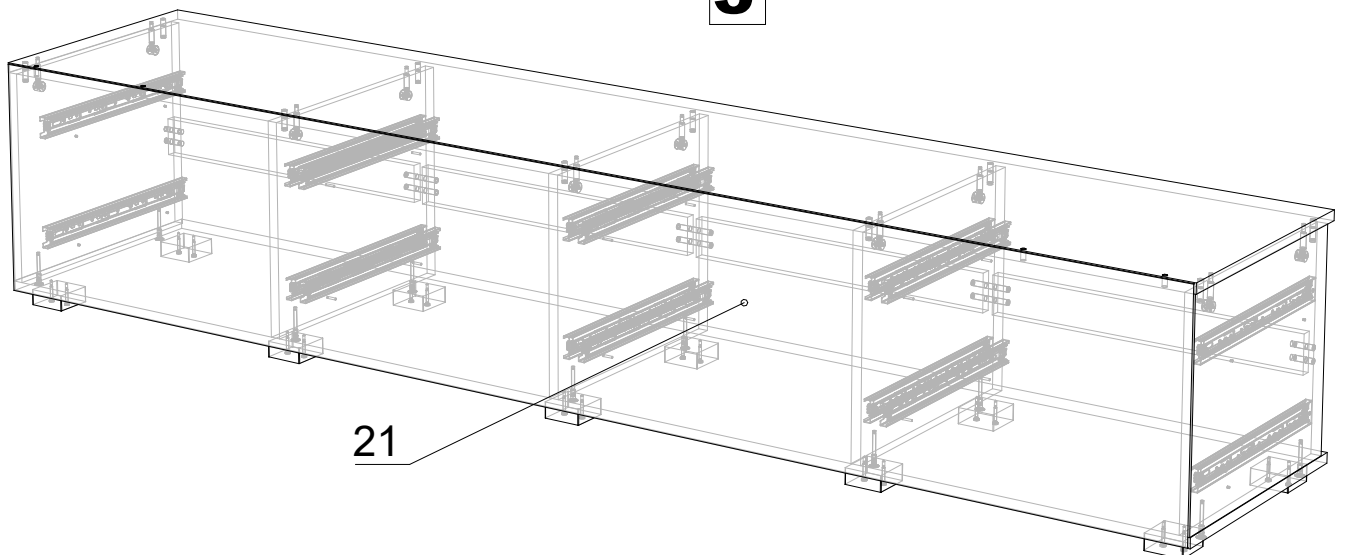

### ДСП 16 мм

Поз.	Найменування	Розміри	К-ть.
01	Дно	<b>2101 x 420</b>	1
02	Кришка	<b>2101 x 420</b>	1
03	Щит	<b>1500 x 536</b>	1
04	З/С полиці	<b>300 x 1262</b>	1
05	Стойка пенала	<b>1500 x 220</b>	2
06	Полиця полиці	<b>1262 x 150</b>	2
07	Стойка ТВ	<b>343 x 402</b>	3
08	Стойка ТВ	<b>343 x 402</b>	1
09	Стойка ТВ	<b>343 x 402</b>	1
10	Фасад шухляди	<b>153 x 521</b>	4
11	Фасад шухляди	<b>153 x 521</b>	4
12	Полиця щита	<b>268 x 220</b>	10
13	Стієчка щита	<b>268 x 220</b>	10
14	Полиця пенала	<b>268 x 220</b>	2
15	Полиця пенала з'ємна	<b>268 x 210</b>	4
16	Шухляда(перед)	<b>447 x 90</b>	8
17	Шухляда (зад)	<b>447 x 90</b>	8
18	Стієчка полиці	<b>268 x 150</b>	3
19	Шухляда(бік)	<b>350 x 90</b>	16
20	Фальшпанель	<b>505 x 60</b>	4

### Фурнітура

Найменування	К-ть.	
Заглушка конфірматна	132	
Конфірмат	132	
Мініфікс Болт	10	
Мініфікс Ексцентрик	10	
Направляючі 350	8	
Ніжка - "ЛЮКС" (квадрат)	10	
Полицетримач	16	
Саморіз 3.5*16	96	
Саморіз 3.5*35	20	
Саморіз 4*30	24	
Шкант	38	
Шкант (60 мм)	6	

**1**

**2**

**3**

**4**

**5**

**6**

**7**

**8**