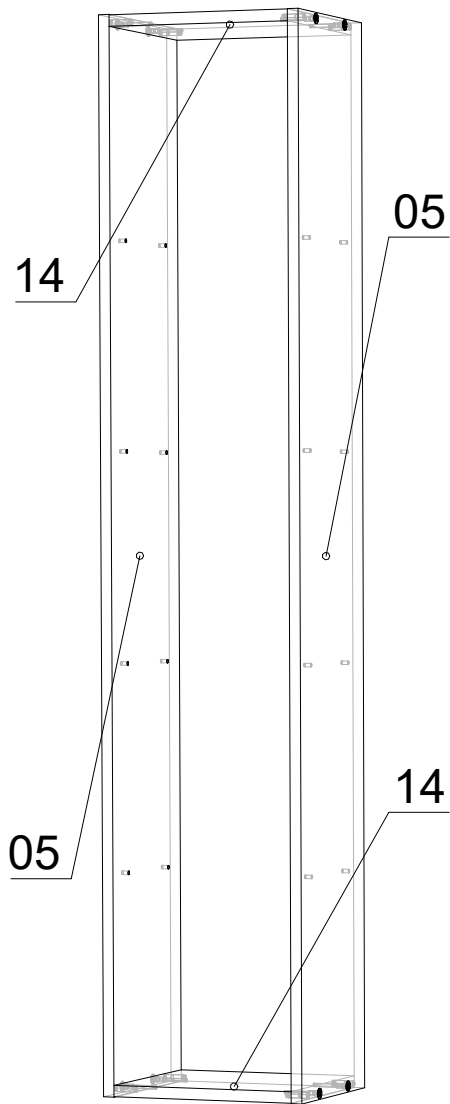

### ДСП 16 мм

Поз.	Найменування	Розміри	К-ть.
01	Дно	<b>2101 x 420</b>	1
02	Кришка	<b>2101 x 420</b>	1
03	Щит	<b>1500 x 536</b>	1
04	З/С полиці	<b>300 x 1262</b>	1
05	Стойка пенала	<b>1500 x 220</b>	2
06	Полиця полиці	<b>1262 x 150</b>	2
07	Стойка ТВ	<b>343 x 402</b>	3
08	Стойка ТВ	<b>343 x 402</b>	1
09	Стойка ТВ	<b>343 x 402</b>	1
10	Фасад шухляди	<b>153 x 521</b>	4
11	Фасад шухляди	<b>153 x 521</b>	4
12	Полиця щита	<b>268 x 220</b>	10
13	Стієчка щита	<b>268 x 220</b>	10
14	Полиця пенала	<b>268 x 220</b>	2
15	Полиця пенала з'ємна	<b>268 x 210</b>	4
16	Шухляда(перед)	<b>447 x 90</b>	8
17	Шухляда (зад)	<b>447 x 90</b>	8
18	Стієчка полиці	<b>268 x 150</b>	3
19	Шухляда(бік)	<b>350 x 90</b>	16
20	Фальшпанель	<b>505 x 60</b>	4

### ХДФ

Поз.	Найменування	Розміри	К-ть.
21	ХДФ	<b>372 x 2097</b>	1
22	ХДФ	<b>1497 x 297</b>	1
23	ХДФ	<b>477 x 348</b>	8

**1**

**2**

**3**

**4**

**5**

**6**

**7**

**8**

**9**

**10**