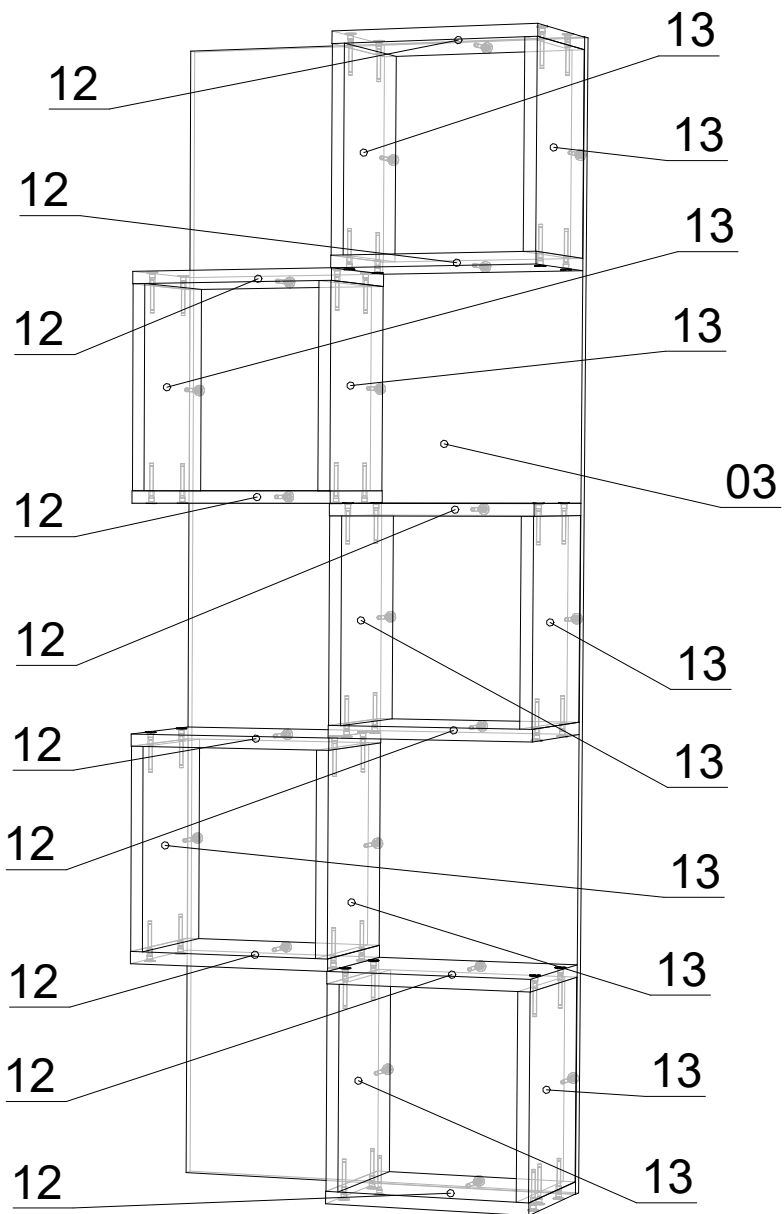

### ДСП 16 мм

Поз.	Найменування	Розміри	К-ть.
01	Дно	<b>2101 x 420</b>	1
02	Кришка	<b>2101 x 420</b>	1
03	Щит	<b>1500 x 536</b>	1
04	З/С полиці	<b>300 x 1262</b>	1
05	Стойка пенала	<b>1500 x 220</b>	2
06	Полиця полиці	<b>1262 x 150</b>	2
07	Стойка ТВ	<b>343 x 402</b>	3
08	Стойка ТВ	<b>343 x 402</b>	1
09	Стойка ТВ	<b>343 x 402</b>	1
10	Фасад шухляди	<b>153 x 521</b>	4
11	Фасад шухляди	<b>153 x 521</b>	4
12	Полиця щита	<b>268 x 220</b>	10
13	Стієчка щита	<b>268 x 220</b>	10
14	Полиця пенала	<b>268 x 220</b>	2
15	Полиця пенала з'ємна	<b>268 x 210</b>	4
16	Шухляда(перед)	<b>447 x 90</b>	8
17	Шухляда (зад)	<b>447 x 90</b>	8
18	Стієчка полиці	<b>268 x 150</b>	3
19	Шухляда(бік)	<b>350 x 90</b>	16
20	Фальшпанель	<b>505 x 60</b>	4

### ХДФ

Поз.	Найменування	Розміри	К-ть.
21	ХДФ	<b>372 x 2097</b>	1
22	ХДФ	<b>1497 x 297</b>	1
23	ХДФ	<b>477 x 348</b>	8

**1**

**2**

**3**

**4**

**5**

**6**

**7**

**8**

**9**

**10**