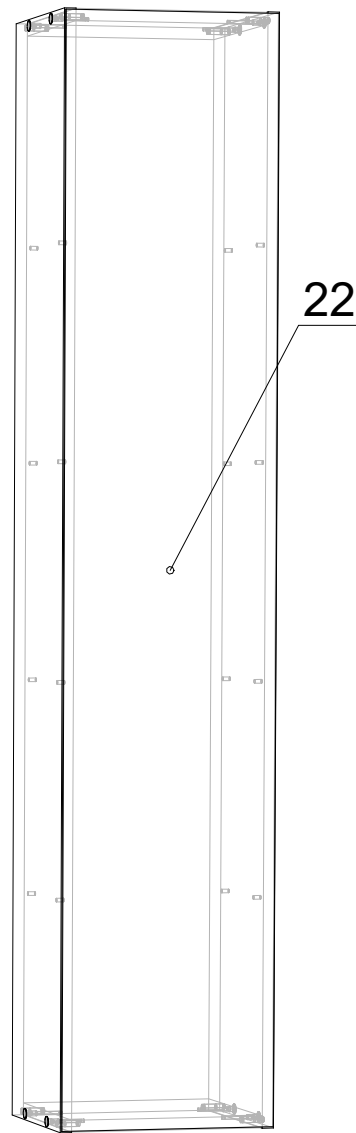

### ДСП 16 мм

Поз.	Найменування	Розміри	К-ть.
01	Дно	<b>2101 x 420</b>	1
02	Кришка	<b>2101 x 420</b>	1
03	Щит	<b>1500 x 536</b>	1
04	З/С полиці	<b>300 x 1262</b>	1
05	Стойка пенала	<b>1500 x 220</b>	2
06	Полиця полиці	<b>1262 x 150</b>	2
07	Стойка ТВ	<b>343 x 402</b>	3
08	Стойка ТВ	<b>343 x 402</b>	1
09	Стойка ТВ	<b>343 x 402</b>	1
10	Фасад шухляди	<b>153 x 521</b>	4
11	Фасад шухляди	<b>153 x 521</b>	4
12	Полиця щита	<b>268 x 220</b>	10
13	Стієчка щита	<b>268 x 220</b>	10
14	Полиця пенала	<b>268 x 220</b>	2
15	Полиця пенала з'ємна	<b>268 x 210</b>	4
16	Шухляда(перед)	<b>447 x 90</b>	8
17	Шухляда (зад)	<b>447 x 90</b>	8
18	Стієчка полиці	<b>268 x 150</b>	3
19	Шухляда(бік)	<b>350 x 90</b>	16
20	Фальшпанель	<b>505 x 60</b>	4

### ХДФ

Поз.	Найменування	Розміри	К-ть.
21	ХДФ	<b>372 x 2097</b>	1
22	ХДФ	<b>1497 x 297</b>	1
23	ХДФ	<b>477 x 348</b>	8

**1**

**2**

**3**

**4**

**5**

**6**

**7**

**8**

**9**

**10**