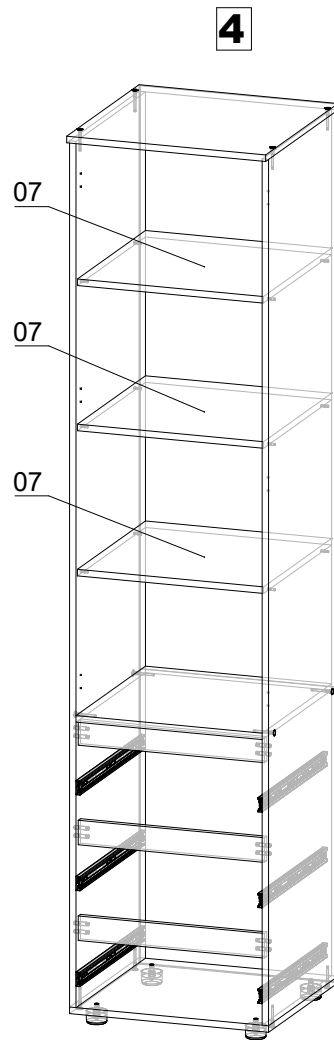

СН-22-500_3п

ДСП 16 мм

Поз.	Найменування	Розміри	К-ть.
01	Стійка	2118 x 480	1
02	Стійка	2118 x 480	1
03	Фасад	1426 x 496	1
04	Кришка	500 x 500	1
05	Дно	500 x 480	1
06	Полиця	468 x 480	1
07	Полиця з'ємна	468 x 470	3
08	Фасад	206 x 496	3
09	Шухляда(бік)	450 x 110	6
10	Шухляда (зад)	410 x 110	3
11	Шухляда(перед)	410 x 110	3
12	Фальшпанель	468 x 60	3

ХДФ

Поз.	Найменування	Розміри	К-ть.
13	ХДФ	1426 x 496	1
14	ХДФ	720 x 496	1
15	ХДФ	440 x 448	3

Фурнітура

Найменування	К-ть.	
Заглушка конфірматна	24	
Конфірмат	24	
Направляючі 450	3	
Ніжка - Н-30мм	4	
Петля НАКЛАДНА	3	
Полицетримач	12	
Саморіз 3.5*16	48	
Саморіз 4*30	9	
Шкант	18	

СН-24-500_3п

ДСП 16 мм

Поз.	Найменування	Розміри	К-ть.
01	Стійка	2318 x 480	1
02	Стійка	2318 x 480	1
03	Фасад	1626 x 496	1
04	Кришка	500 x 500	1
05	Дно	500 x 480	1
06	Полиця	468 x 480	1
07	Полиця з'ємна	468 x 470	3
08	Фасад	206 x 496	3
09	Шухляда(бік)	450 x 110	6
10	Шухляда (зад)	410 x 110	3
11	Шухляда(перед)	410 x 110	3
12	Фальшпанель	468 x 60	3

ХДФ

Поз.	Найменування	Розміри	К-ть.
13	ХДФ	1626 x 496	1
14	ХДФ	720 x 496	1
15	ХДФ	440 x 448	3

Фурнітура

Найменування	Кол.	
Заглушка конфірматна	24	
Конфірмат	24	
Направляючі 450	3	
Ніжка - Н-30мм	4	
Петля НАКЛАДНА	4	
Полицетримач	12	
Саморіз 3.5*16	52	
Саморіз 4*30	9	
Шкант	18	