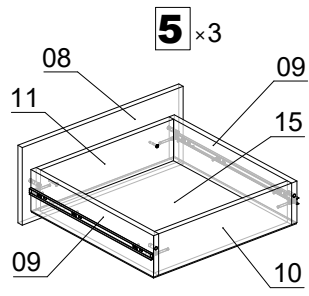

СН-24-500_3п

ДСП 16 мм

Поз.	Найменування	Розміри	К-ть.
01	Стійка	2318 x 480	1
02	Стійка	2318 x 480	1
03	Фасад	1626 x 496	1
04	Кришка	500 x 500	1
05	Дно	500 x 480	1
06	Полиця	468 x 480	1
07	Полиця з'ємна	468 x 470	3
08	Фасад	206 x 496	3
09	Шухляда(бік)	450 x 110	6
10	Шухляда (зад)	410 x 110	3
11	Шухляда(перед)	410 x 110	3
12	Фальшпанель	468 x 60	3

ХДФ

Поз.	Найменування	Розміри	К-ть.
13	ХДФ	1626 x 496	1
14	ХДФ	720 x 496	1
15	ХДФ	440 x 448	3

Фурнітура

Найменування	Кол.	
Заглушка конфірматна	24	
Конфірмат	24	
Направляючі 450	3	
Ніжка - Н-30мм	4	
Петля НАКЛАДНА	4	
Полицетримач	12	
Саморіз 3.5*16	52	
Саморіз 4*30	9	
Шкант	18	