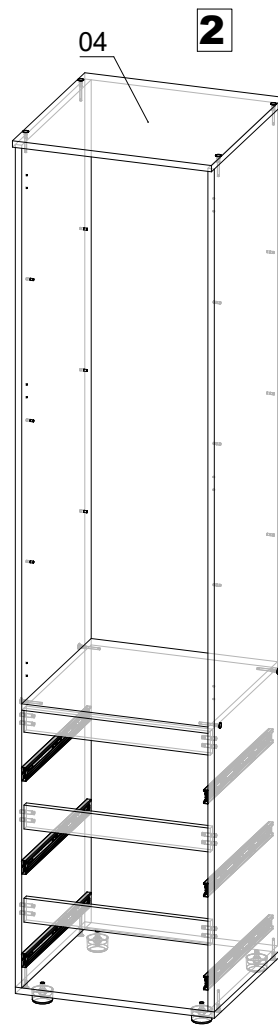

СН-22-500_3п

ДСП 16 мм

Поз.	Найменування	Розміри	К-ть.
01	Стійка	2118 x 480	1
02	Стійка	2118 x 480	1
03	Фасад	1426 x 496	1
04	Кришка	500 x 500	1
05	Дно	500 x 480	1
06	Полиця	468 x 480	1
07	Полиця з'ємна	468 x 470	3
08	Фасад	206 x 496	3
09	Шухляда(бік)	450 x 110	6
10	Шухляда (зад)	410 x 110	3
11	Шухляда(перед)	410 x 110	3
12	Фальшпанель	468 x 60	3

ХДФ

Поз.	Найменування	Розміри	К-ть.
13	ХДФ	1426 x 496	1
14	ХДФ	720 x 496	1
15	ХДФ	440 x 448	3

Фурнітура

Найменування	К-ть.	
Заглушка конфірматна	24	
Конфірмат	24	
Направляючі 450	3	
Ніжка - Н-30мм	4	
Петля НАКЛАДНА	3	
Полицетримач	12	
Саморіз 3.5*16	48	
Саморіз 4*30	9	
Шкант	18	

СН-24-500_3п

ДСП 16 мм

Поз.	Найменування	Розміри	К-ть.
01	Стійка	2318 x 480	1
02	Стійка	2318 x 480	1
03	Фасад	1626 x 496	1
04	Кришка	500 x 500	1
05	Дно	500 x 480	1
06	Полиця	468 x 480	1
07	Полиця з'ємна	468 x 470	3
08	Фасад	206 x 496	3
09	Шухляда(бік)	450 x 110	6
10	Шухляда (зад)	410 x 110	3
11	Шухляда(перед)	410 x 110	3
12	Фальшпанель	468 x 60	3

ХДФ

Поз.	Найменування	Розміри	К-ть.
13	ХДФ	1626 x 496	1
14	ХДФ	720 x 496	1
15	ХДФ	440 x 448	3

Фурнітура

Найменування	Кол.	
Заглушка конфірматна	24	
Конфірмат	24	
Направляючі 450	3	
Ніжка - Н-30мм	4	
Петля НАКЛАДНА	4	
Полицетримач	12	
Саморіз 3.5*16	52	
Саморіз 4*30	9	
Шкант	18	