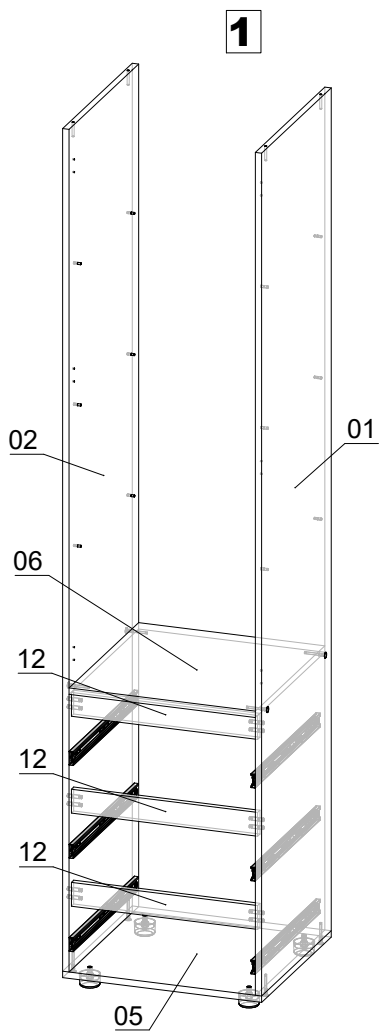

СН-22-500_3п

ДСП 16 мм

Поз.	Найменування	Розміри	К-ть.
01	Стійка	2118 x 480	1
02	Стійка	2118 x 480	1
03	Фасад	1426 x 496	1
04	Кришка	500 x 500	1
05	Дно	500 x 480	1
06	Полиця	468 x 480	1
07	Полиця з'ємна	468 x 470	3
08	Фасад	206 x 496	3
09	Шухляда(бік)	450 x 110	6
10	Шухляда (зад)	410 x 110	3
11	Шухляда(перед)	410 x 110	3
12	Фальшпанель	468 x 60	3

ХДФ

Поз.	Найменування	Розміри	К-ть.
13	ХДФ	1426 x 496	1
14	ХДФ	720 x 496	1
15	ХДФ	440 x 448	3

Фурнітура

Найменування	К-ть.	
Заглушка конфірматна	24	
Конфірмат	24	
Направляючі 450	3	
Ніжка - Н-30мм	4	
Петля НАКЛАДНА	3	
Полицетримач	12	
Саморіз 3.5*16	48	
Саморіз 4*30	9	
Шкант	18	

СН-24-500_3п

ДСП 16 мм

Поз.	Найменування	Розміри	К-ть.
01	Стійка	2318 x 480	1
02	Стійка	2318 x 480	1
03	Фасад	1626 x 496	1
04	Кришка	500 x 500	1
05	Дно	500 x 480	1
06	Полиця	468 x 480	1
07	Полиця з'ємна	468 x 470	3
08	Фасад	206 x 496	3
09	Шухляда(бік)	450 x 110	6
10	Шухляда (зад)	410 x 110	3
11	Шухляда(перед)	410 x 110	3
12	Фальшпанель	468 x 60	3

ХДФ

Поз.	Найменування	Розміри	К-ть.
13	ХДФ	1626 x 496	1
14	ХДФ	720 x 496	1
15	ХДФ	440 x 448	3

Фурнітура

Найменування	Кол.	
Заглушка конфірматна	24	
Конфірмат	24	
Направляючі 450	3	
Ніжка - Н-30мм	4	
Петля НАКЛАДНА	4	
Полицетримач	12	
Саморіз 3.5*16	52	
Саморіз 4*30	9	
Шкант	18	