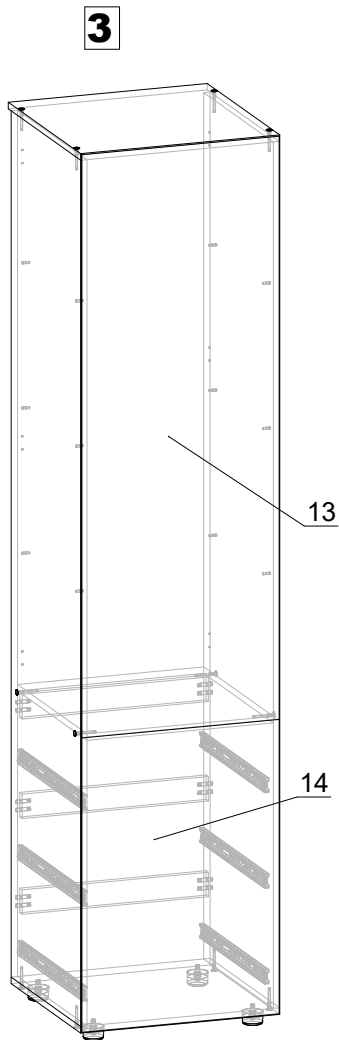

СН-22-500_3п

ДСП 16 мм

Поз.	Найменування	Розміри	К-ть.
01	Стійка	2118 x 480	1
02	Стійка	2118 x 480	1
03	Фасад	1426 x 496	1
04	Кришка	500 x 500	1
05	Дно	500 x 480	1
06	Полиця	468 x 480	1
07	Полиця з'ємна	468 x 470	3
08	Фасад	206 x 496	3
09	Шухляда(бік)	450 x 110	6
10	Шухляда (зад)	410 x 110	3
11	Шухляда(перед)	410 x 110	3
12	Фальшпанель	468 x 60	3

ХДФ

Поз.	Найменування	Розміри	К-ть.
13	ХДФ	1426 x 496	1
14	ХДФ	720 x 496	1
15	ХДФ	440 x 448	3

Фурнітура

Найменування	К-ть.	
Заглушка конфірматна	24	
Конфірмат	24	
Направляючі 450	3	
Ніжка - Н-30мм	4	
Петля НАКЛАДНА	3	
Полицетримач	12	
Саморіз 3.5*16	48	
Саморіз 4*30	9	
Шкант	18	

СН-24-500_3п

ДСП 16 мм

Поз.	Найменування	Розміри	К-ть.
01	Стійка	2318 x 480	1
02	Стійка	2318 x 480	1
03	Фасад	1626 x 496	1
04	Кришка	500 x 500	1
05	Дно	500 x 480	1
06	Полиця	468 x 480	1
07	Полиця з'ємна	468 x 470	3
08	Фасад	206 x 496	3
09	Шухляда(бік)	450 x 110	6
10	Шухляда (зад)	410 x 110	3
11	Шухляда(перед)	410 x 110	3
12	Фальшпанель	468 x 60	3

ХДФ

Поз.	Найменування	Розміри	К-ть.
13	ХДФ	1626 x 496	1
14	ХДФ	720 x 496	1
15	ХДФ	440 x 448	3

Фурнітура

Найменування	Кол.	
Заглушка конфірматна	24	
Конфірмат	24	
Направляючі 450	3	
Ніжка - Н-30мм	4	
Петля НАКЛАДНА	4	
Полицетримач	12	
Саморіз 3.5*16	52	
Саморіз 4*30	9	
Шкант	18	