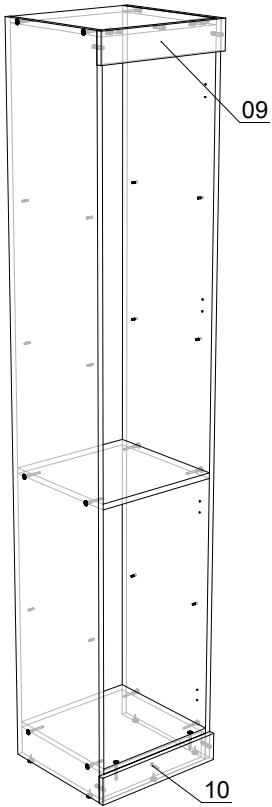

### ДСП 16 мм

№	Найменування	Розмір	Кіл-ть
01	Фасад	<b>1882 x 396</b>	1
02	Стійка	<b>2050 x 360</b>	1
03	Стійка	<b>2050 x 360</b>	1
04	Полиця	<b>368 x 360</b>	1
05	Дно	<b>368 x 360</b>	1
06	Кришка	<b>368 x 360</b>	1
07	Полиця з'ємна	<b>368 x 350</b>	3
08	Фальшпанель	<b>80 x 400</b>	1
09	Фальшпанель	<b>80 x 400</b>	1
10	Цоколь	<b>80 x 368</b>	1

### ХДФ

№	Найменування	Розмір	Кіл-ть
11	ХДФ	<b>1967 x 198</b>	2

### Фурнітура

Найменування	Кіл-ть	
Заглушка конфірматна	14	
Конфірмат	14	
Мініфікс Болт	2	
Мініфікс Ексцентрик	2	
Ніжка зі Цвяхом	5	
Петля НАКЛАДНА	4	
Полицетримач	12	
Ручка №3 (Квадрат пластик)	1	
Саморіз 3.5*16	16	
Саморіз 4*30	3	
Цвях	50 гр	
Шкант	5	

З'єднувач ХДФ	<b>400</b>	5
---------------	------------	---

**1**

**2**

**3**

**4**

**5**

**6**

**7**