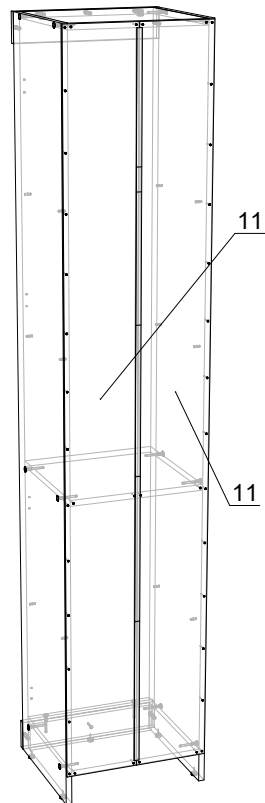

### ДСП 16 мм

№	Найменування	Розмір	Кіл-ть
01	Фасад	<b>1882 x 396</b>	1
02	Стійка	<b>2050 x 360</b>	1
03	Стійка	<b>2050 x 360</b>	1
04	Полиця	<b>368 x 360</b>	1
05	Дно	<b>368 x 360</b>	1
06	Кришка	<b>368 x 360</b>	1
07	Полиця з'ємна	<b>368 x 350</b>	3
08	Фальшпанель	<b>80 x 400</b>	1
09	Фальшпанель	<b>80 x 400</b>	1
10	Цоколь	<b>80 x 368</b>	1

### ХДФ

№	Найменування	Розмір	Кіл-ть
11	ХДФ	<b>1967 x 198</b>	2

### Фурнітура

Найменування	Кіл-ть	
Заглушка конфірматна	14	
Конфірмат	14	
Мініфікс Болт	2	
Мініфікс Ексцентрик	2	
Ніжка зі Цвяхом	5	
Петля НАКЛАДНА	4	
Полицетримач	12	
Ручка №3 (Квадрат пластик)	1	
Саморіз 3.5*16	16	
Саморіз 4*30	3	
Цвях	50 гр	
Шкант	5	

З'єднувач ХДФ	<b>400</b>	5
---------------	------------	---

**1**

**2**

**3**

**4**

**5**

**6**

**7**