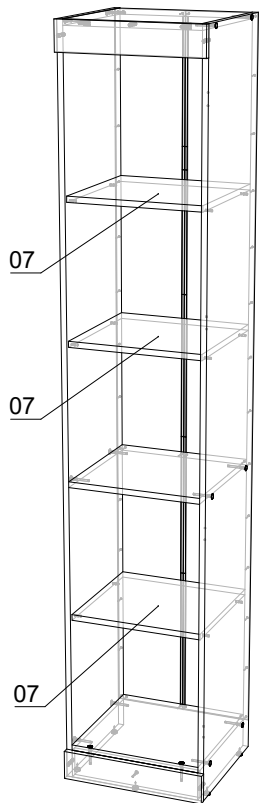

### ДСП 16 мм

№	Найменування	Розмір	Кіл-ть
01	Фасад	<b>1882 x 396</b>	1
02	Стійка	<b>2050 x 360</b>	1
03	Стійка	<b>2050 x 360</b>	1
04	Полиця	<b>368 x 360</b>	1
05	Дно	<b>368 x 360</b>	1
06	Кришка	<b>368 x 360</b>	1
07	Полиця з'ємна	<b>368 x 350</b>	3
08	Фальшпанель	<b>80 x 400</b>	1
09	Фальшпанель	<b>80 x 400</b>	1
10	Цоколь	<b>80 x 368</b>	1

### ХДФ

№	Найменування	Розмір	Кіл-ть
11	ХДФ	<b>1967 x 198</b>	2

### Фурнітура

Найменування	Кіл-ть	
Заглушка конфірматна	14	
Конфірмат	14	
Мініфікс Болт	2	
Мініфікс Ексцентрик	2	
Ніжка зі Цвяхом	5	
Петля НАКЛАДНА	4	
Полицетримач	12	
Ручка №3 (Квадрат пластик)	1	
Саморіз 3.5*16	16	
Саморіз 4*30	3	
Цвях	50 гр	
Шкант	5	

З'єднувач ХДФ	<b>400</b>	5
---------------	------------	---

**1**

**2**

**3**

**4**

**5**

**6**

**7**