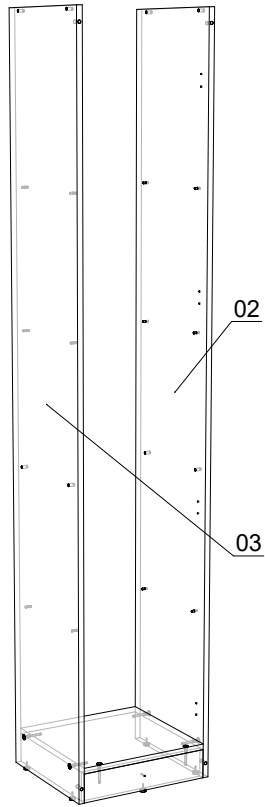

### ДСП 16 мм

№	Найменування	Розмір	Кіл-ть
01	Фасад	<b>1882 x 396</b>	1
02	Стійка	<b>2050 x 360</b>	1
03	Стійка	<b>2050 x 360</b>	1
04	Полиця	<b>368 x 360</b>	1
05	Дно	<b>368 x 360</b>	1
06	Кришка	<b>368 x 360</b>	1
07	Полиця з'ємна	<b>368 x 350</b>	3
08	Фальшпанель	<b>80 x 400</b>	1
09	Фальшпанель	<b>80 x 400</b>	1
10	Цоколь	<b>80 x 368</b>	1

### ХДФ

№	Найменування	Розмір	Кіл-ть
11	ХДФ	<b>1967 x 198</b>	2

### Фурнітура

Найменування	Кіл-ть	
Заглушка конфірматна	14	
Конфірмат	14	
Мініфікс Болт	2	
Мініфікс Ексцентрик	2	
Ніжка зі Цвяхом	5	
Петля НАКЛАДНА	4	
Полицетримач	12	
Ручка №3 (Квадрат пластик)	1	
Саморіз 3.5*16	16	
Саморіз 4*30	3	
Цвях	50 гр	
Шкант	5	

З'єднувач ХДФ	<b>400</b>	5
---------------	------------	---

**1**

**2**

**3**

**4**

**5**

**6**

**7**