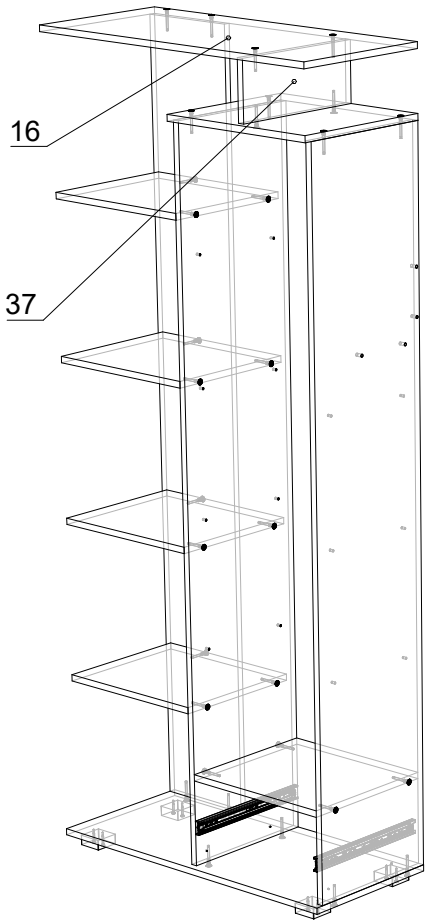

ДСП 16 мм

Поз.	Найменування	Розміри	К-ть.
01	Фасад зі склом	1595 x 429	1
02	Стойка пенала	1827 x 360	1
03	Стойка пенала	1827 x 360	1
04	Дно ТВ	1200 x 460	1
05	Кришка ТВ	1200 x 460	1
06	Полиця ТВ	1168 x 440	1
07	Щит пенала	1993 x 250	1
08	Фасад комода	1000 x 421	1
09	Фасад комода	1000 x 421	1
10	Полиця	1617 x 250	1
11	Стойка комода	1008 x 360	1
12	Стойка комода	1008 x 360	1
13	Стойка комода	1008 x 360	1
14	Щит полиці	1617 x 220	1
15	Дно комода	850 x 380	1
16	Кришка пенала	850 x 380	1
17	Кришка комода	850 x 380	1
18	Дно пенала	850 x 380	1
19	Стойка ТВ	376 x 440	1
20	Стойка ТВ	376 x 440	1
21	Кришка пенала	433 x 380	1
22	Полиця пенала	401 x 360	1
23	Полиця пенала з'ємна	401 x 350	4
24	Полиця комода з'ємна	401 x 350	4
25	Полиця кутова	401 x 343	4
26	Фасад ТВ	220 x 596	2
27	Стойка полиці	510 x 250	1
28	Фасад шухляди	220 x 429	1
29	Стієчка ТВ нижня	210 x 440	1
30	Шухляда(перед)	518 x 160	2
31	Шухляда (зад)	518 x 160	2
32	Стієчка полиці	274 x 250	1
33	Шухляда(бік)	400 x 160	4
34	Шухляда(бік)	350 x 160	2
35	Шухляда(перед)	343 x 160	1
36	Шухляда (зад)	343 x 160	1
37	Стієчка	150 x 360	1
38	Стієчка ТВ верхня	150 x 360	1

ХДФ

Поз.	Найменування	Розміри	К-ть.
39	ХДФ	404 x 1196	1
40	ХДФ	1036 x 423	2
41	ХДФ	927 x 430	2
42	ХДФ	548 x 398	2
43	ХДФ	373 x 348	1

Фурнітура

Найменування	К-ть.	
Заглушка конфірматна	92	
Конфірмат	92	
Мініфікс Болт	14	
Мініфікс Ексцентрик	14	
Направляючі 350	1	
Направляючі 400	2	
Ніжка - "ЛЮКС" (квадрат)	14	
Петля НАКЛАДНА	9	
Полицетримач	32	
Ручка №4 (Пряма пластик)	6	
Саморіз 3.5*16	72	
Саморіз 3.5*35	28	
Саморіз 4*30	21	
Шкант	20	

З'єднувач ХДФ	401	1
---------------	------------	---

5

2 ШТ

6

7

8

9**10****11****12**

13

14

15

16

17