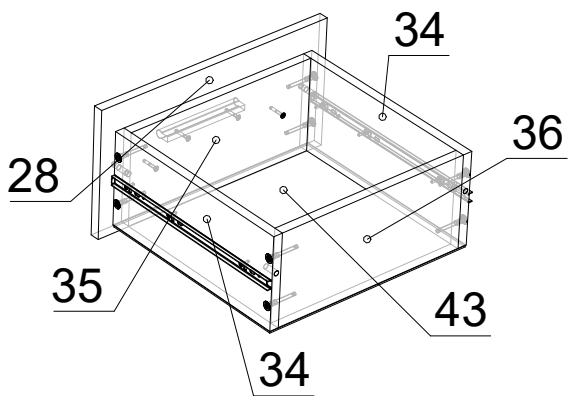

ДСП 16 мм

Поз.	Найменування	Розміри	К-ть.
01	Фасад зі склом	1595 x 429	1
02	Стойка пенала	1827 x 360	1
03	Стойка пенала	1827 x 360	1
04	Дно ТВ	1200 x 460	1
05	Кришка ТВ	1200 x 460	1
06	Полиця ТВ	1168 x 440	1
07	Щит пенала	1993 x 250	1
08	Фасад комода	1000 x 421	1
09	Фасад комода	1000 x 421	1
10	Полиця	1617 x 250	1
11	Стойка комода	1008 x 360	1
12	Стойка комода	1008 x 360	1
13	Стойка комода	1008 x 360	1
14	Щит полиці	1617 x 220	1
15	Дно комода	850 x 380	1
16	Кришка пенала	850 x 380	1
17	Кришка комода	850 x 380	1
18	Дно пенала	850 x 380	1
19	Стойка ТВ	376 x 440	1
20	Стойка ТВ	376 x 440	1
21	Кришка пенала	433 x 380	1
22	Полиця пенала	401 x 360	1
23	Полиця пенала з'ємна	401 x 350	4
24	Полиця комода з'ємна	401 x 350	4
25	Полиця кутова	401 x 343	4
26	Фасад ТВ	220 x 596	2
27	Стойка полиці	510 x 250	1
28	Фасад шухляди	220 x 429	1
29	Стієчка ТВ нижня	210 x 440	1
30	Шухляда(перед)	518 x 160	2
31	Шухляда (зад)	518 x 160	2
32	Стієчка полиці	274 x 250	1
33	Шухляда(бік)	400 x 160	4
34	Шухляда(бік)	350 x 160	2
35	Шухляда(перед)	343 x 160	1
36	Шухляда (зад)	343 x 160	1
37	Стієчка	150 x 360	1
38	Стієчка ТВ верхня	150 x 360	1

ХДФ

Поз.	Найменування	Розміри	К-ть.
39	ХДФ	404 x 1196	1
40	ХДФ	1036 x 423	2
41	ХДФ	927 x 430	2
42	ХДФ	548 x 398	2
43	ХДФ	373 x 348	1

Фурнітура

Найменування	К-ть.	
Заглушка конфірматна	92	
Конфірмат	92	
Мініфікс Болт	14	
Мініфікс Ексцентрик	14	
Направляючі 350	1	
Направляючі 400	2	
Ніжка - "ЛЮКС" (квадрат)	14	
Петля НАКЛАДНА	9	
Полицетримач	32	
Ручка №4 (Пряма пластик)	6	
Саморіз 3.5*16	72	
Саморіз 3.5*35	28	
Саморіз 4*30	21	
Шкант	20	

З'єднувач ХДФ	401	1
---------------	------------	---

5

2 ШТ

6

7

8

9**10****11****12**

13