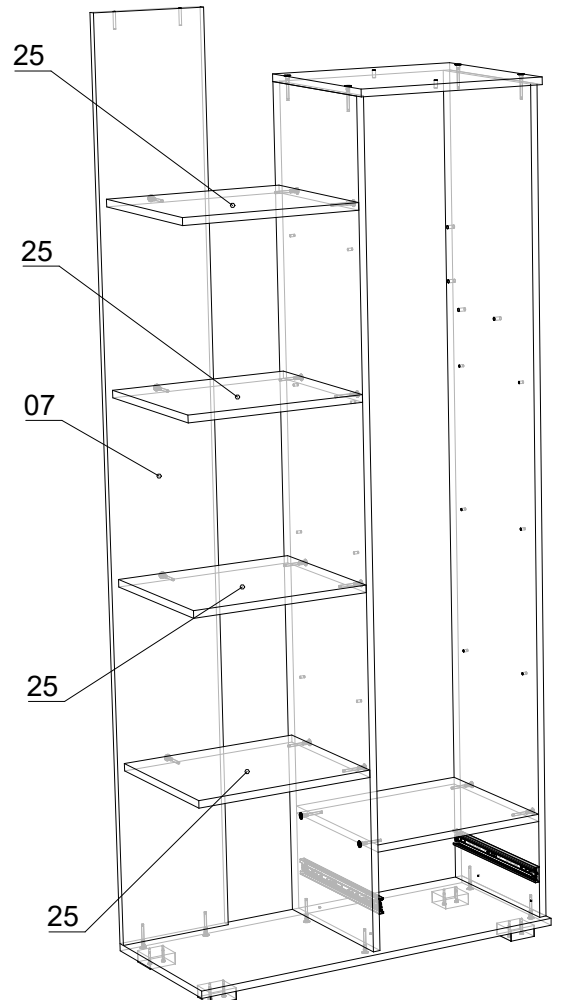

ДСП 16 мм

Поз.	Найменування	Розміри	К-ть.
01	Фасад зі склом	1595 x 429	1
02	Стойка пенала	1827 x 360	1
03	Стойка пенала	1827 x 360	1
04	Дно ТВ	1200 x 460	1
05	Кришка ТВ	1200 x 460	1
06	Полиця ТВ	1168 x 440	1
07	Щит пенала	1993 x 250	1
08	Фасад комода	1000 x 421	1
09	Фасад комода	1000 x 421	1
10	Полиця	1617 x 250	1
11	Стойка комода	1008 x 360	1
12	Стойка комода	1008 x 360	1
13	Стойка комода	1008 x 360	1
14	Щит полиці	1617 x 220	1
15	Дно комода	850 x 380	1
16	Кришка пенала	850 x 380	1
17	Кришка комода	850 x 380	1
18	Дно пенала	850 x 380	1
19	Стойка ТВ	376 x 440	1
20	Стойка ТВ	376 x 440	1
21	Кришка пенала	433 x 380	1
22	Полиця пенала	401 x 360	1
23	Полиця пенала з'ємна	401 x 350	4
24	Полиця комода з'ємна	401 x 350	4
25	Полиця кутова	401 x 343	4
26	Фасад ТВ	220 x 596	2
27	Стойка полиці	510 x 250	1
28	Фасад шухляди	220 x 429	1
29	Стієчка ТВ нижня	210 x 440	1
30	Шухляда(перед)	518 x 160	2
31	Шухляда (зад)	518 x 160	2
32	Стієчка полиці	274 x 250	1
33	Шухляда(бік)	400 x 160	4
34	Шухляда(бік)	350 x 160	2
35	Шухляда(перед)	343 x 160	1
36	Шухляда (зад)	343 x 160	1
37	Стієчка	150 x 360	1
38	Стієчка ТВ верхня	150 x 360	1

ХДФ

Поз.	Найменування	Розміри	К-ть.
39	ХДФ	404 x 1196	1
40	ХДФ	1036 x 423	2
41	ХДФ	927 x 430	2
42	ХДФ	548 x 398	2
43	ХДФ	373 x 348	1

Фурнітура

Найменування	К-ть.	
Заглушка конфірматна	92	
Конфірмат	92	
Мініфікс Болт	14	
Мініфікс Ексцентрик	14	
Направляючі 350	1	
Направляючі 400	2	
Ніжка - "ЛЮКС" (квадрат)	14	
Петля НАКЛАДНА	9	
Полицетримач	32	
Ручка №4 (Пряма пластик)	6	
Саморіз 3.5*16	72	
Саморіз 3.5*35	28	
Саморіз 4*30	21	
Шкант	20	

З'єднувач ХДФ	401	1
---------------	------------	---

5

2 ШТ

6

7

8

9**10****11****12**

13

14

15

16

17