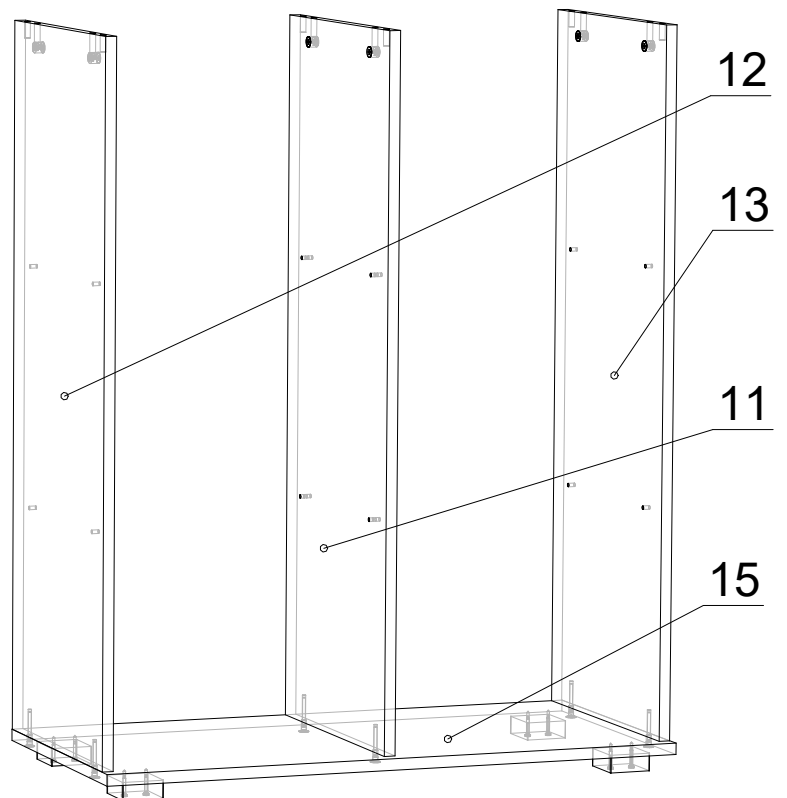

ДСП 16 мм

Поз.	Найменування	Розміри	К-ть.
01	Фасад зі склом	1595 x 429	1
02	Стойка пенала	1827 x 360	1
03	Стойка пенала	1827 x 360	1
04	Дно ТВ	1200 x 460	1
05	Кришка ТВ	1200 x 460	1
06	Полиця ТВ	1168 x 440	1
07	Щит пенала	1993 x 250	1
08	Фасад комода	1000 x 421	1
09	Фасад комода	1000 x 421	1
10	Полиця	1617 x 250	1
11	Стойка комода	1008 x 360	1
12	Стойка комода	1008 x 360	1
13	Стойка комода	1008 x 360	1
14	Щит полиці	1617 x 220	1
15	Дно комода	850 x 380	1
16	Кришка пенала	850 x 380	1
17	Кришка комода	850 x 380	1
18	Дно пенала	850 x 380	1
19	Стойка ТВ	376 x 440	1
20	Стойка ТВ	376 x 440	1
21	Кришка пенала	433 x 380	1
22	Полиця пенала	401 x 360	1
23	Полиця пенала з'ємна	401 x 350	4
24	Полиця комода з'ємна	401 x 350	4
25	Полиця кутова	401 x 343	4
26	Фасад ТВ	220 x 596	2
27	Стойка полиці	510 x 250	1
28	Фасад шухляди	220 x 429	1
29	Стієчка ТВ нижня	210 x 440	1
30	Шухляда(перед)	518 x 160	2
31	Шухляда (зад)	518 x 160	2
32	Стієчка полиці	274 x 250	1
33	Шухляда(бік)	400 x 160	4
34	Шухляда(бік)	350 x 160	2
35	Шухляда(перед)	343 x 160	1
36	Шухляда (зад)	343 x 160	1
37	Стієчка	150 x 360	1
38	Стієчка ТВ верхня	150 x 360	1

ХДФ

Поз.	Найменування	Розміри	К-ть.
39	ХДФ	404 x 1196	1
40	ХДФ	1036 x 423	2
41	ХДФ	927 x 430	2
42	ХДФ	548 x 398	2
43	ХДФ	373 x 348	1

Фурнітура

Найменування	К-ть.	
Заглушка конфірматна	92	
Конфірмат	92	
Мініфікс Болт	14	
Мініфікс Ексцентрик	14	
Направляючі 350	1	
Направляючі 400	2	
Ніжка - "ЛЮКС" (квадрат)	14	
Петля НАКЛАДНА	9	
Полицетримач	32	
Ручка №4 (Пряма пластик)	6	
Саморіз 3.5*16	72	
Саморіз 3.5*35	28	
Саморіз 4*30	21	
Шкант	20	

З'єднувач ХДФ	401	1
---------------	------------	---

5

2 ШТ

6

7

8

9**10****11****12**

13