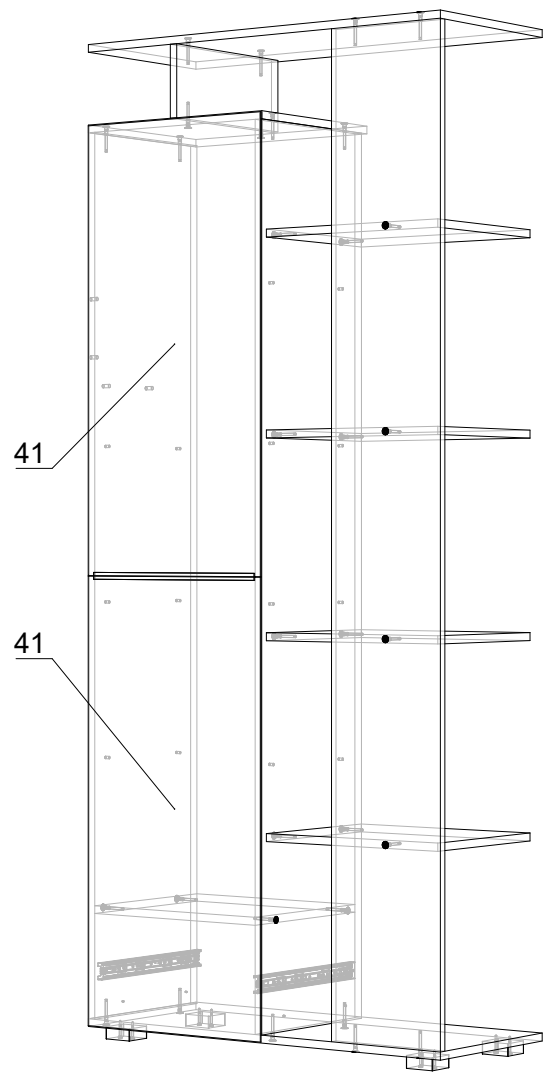

ДСП 16 мм

Поз.	Найменування	Розміри	К-ть.
01	Фасад зі склом	1595 x 429	1
02	Стойка пенала	1827 x 360	1
03	Стойка пенала	1827 x 360	1
04	Дно ТВ	1200 x 460	1
05	Кришка ТВ	1200 x 460	1
06	Полиця ТВ	1168 x 440	1
07	Щит пенала	1993 x 250	1
08	Фасад комода	1000 x 421	1
09	Фасад комода	1000 x 421	1
10	Полиця	1617 x 250	1
11	Стойка комода	1008 x 360	1
12	Стойка комода	1008 x 360	1
13	Стойка комода	1008 x 360	1
14	Щит полиці	1617 x 220	1
15	Дно комода	850 x 380	1
16	Кришка пенала	850 x 380	1
17	Кришка комода	850 x 380	1
18	Дно пенала	850 x 380	1
19	Стойка ТВ	376 x 440	1
20	Стойка ТВ	376 x 440	1
21	Кришка пенала	433 x 380	1
22	Полиця пенала	401 x 360	1
23	Полиця пенала з'ємна	401 x 350	4
24	Полиця комода з'ємна	401 x 350	4
25	Полиця кутова	401 x 343	4
26	Фасад ТВ	220 x 596	2
27	Стойка полиці	510 x 250	1
28	Фасад шухляди	220 x 429	1
29	Стієчка ТВ нижня	210 x 440	1
30	Шухляда(перед)	518 x 160	2
31	Шухляда (зад)	518 x 160	2
32	Стієчка полиці	274 x 250	1
33	Шухляда(бік)	400 x 160	4
34	Шухляда(бік)	350 x 160	2
35	Шухляда(перед)	343 x 160	1
36	Шухляда (зад)	343 x 160	1
37	Стієчка	150 x 360	1
38	Стієчка ТВ верхня	150 x 360	1

ХДФ

Поз.	Найменування	Розміри	К-ть.
39	ХДФ	404 x 1196	1
40	ХДФ	1036 x 423	2
41	ХДФ	927 x 430	2
42	ХДФ	548 x 398	2
43	ХДФ	373 x 348	1

Фурнітура

Найменування	К-ть.	
Заглушка конфірматна	92	
Конфірмат	92	
Мініфікс Болт	14	
Мініфікс Ексцентрик	14	
Направляючі 350	1	
Направляючі 400	2	
Ніжка - "ЛЮКС" (квадрат)	14	
Петля НАКЛАДНА	9	
Полицетримач	32	
Ручка №4 (Пряма пластик)	6	
Саморіз 3.5*16	72	
Саморіз 3.5*35	28	
Саморіз 4*30	21	
Шкант	20	

З'єднувач ХДФ	401	1
---------------	------------	---

5

2 ШТ

6

7

8

9**10****11****12**

13

14

15

16

17