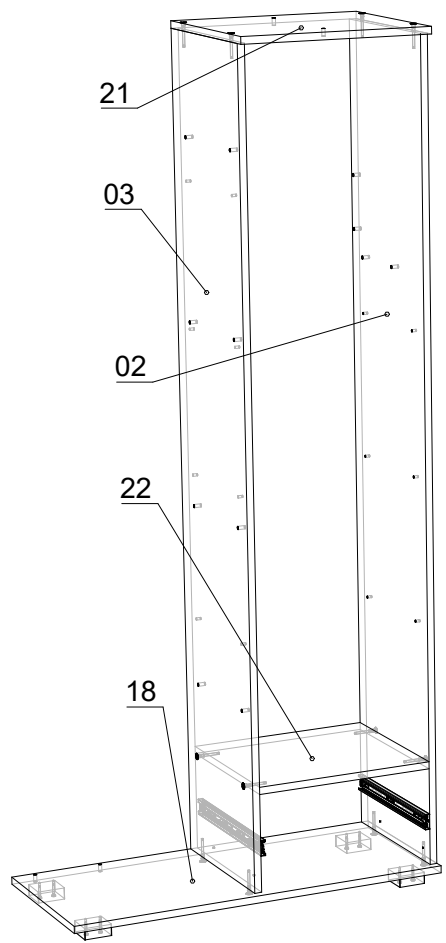

ДСП 16 мм

Поз.	Найменування	Розміри	К-ть.
01	Фасад зі склом	1595 x 429	1
02	Стойка пенала	1827 x 360	1
03	Стойка пенала	1827 x 360	1
04	Дно ТВ	1200 x 460	1
05	Кришка ТВ	1200 x 460	1
06	Полиця ТВ	1168 x 440	1
07	Щит пенала	1993 x 250	1
08	Фасад комода	1000 x 421	1
09	Фасад комода	1000 x 421	1
10	Полиця	1617 x 250	1
11	Стойка комода	1008 x 360	1
12	Стойка комода	1008 x 360	1
13	Стойка комода	1008 x 360	1
14	Щит полиці	1617 x 220	1
15	Дно комода	850 x 380	1
16	Кришка пенала	850 x 380	1
17	Кришка комода	850 x 380	1
18	Дно пенала	850 x 380	1
19	Стойка ТВ	376 x 440	1
20	Стойка ТВ	376 x 440	1
21	Кришка пенала	433 x 380	1
22	Полиця пенала	401 x 360	1
23	Полиця пенала з'ємна	401 x 350	4
24	Полиця комода з'ємна	401 x 350	4
25	Полиця кутова	401 x 343	4
26	Фасад ТВ	220 x 596	2
27	Стойка полиці	510 x 250	1
28	Фасад шухляди	220 x 429	1
29	Стієчка ТВ нижня	210 x 440	1
30	Шухляда(перед)	518 x 160	2
31	Шухляда (зад)	518 x 160	2
32	Стієчка полиці	274 x 250	1
33	Шухляда(бік)	400 x 160	4
34	Шухляда(бік)	350 x 160	2
35	Шухляда(перед)	343 x 160	1
36	Шухляда (зад)	343 x 160	1
37	Стієчка	150 x 360	1
38	Стієчка ТВ верхня	150 x 360	1

ХДФ

Поз.	Найменування	Розміри	К-ть.
39	ХДФ	404 x 1196	1
40	ХДФ	1036 x 423	2
41	ХДФ	927 x 430	2
42	ХДФ	548 x 398	2
43	ХДФ	373 x 348	1

Фурнітура

Найменування	К-ть.	
Заглушка конфірматна	92	
Конфірмат	92	
Мініфікс Болт	14	
Мініфікс Ексцентрик	14	
Направляючі 350	1	
Направляючі 400	2	
Ніжка - "ЛЮКС" (квадрат)	14	
Петля НАКЛАДНА	9	
Полицетримач	32	
Ручка №4 (Пряма пластик)	6	
Саморіз 3.5*16	72	
Саморіз 3.5*35	28	
Саморіз 4*30	21	
Шкант	20	

З'єднувач ХДФ	401	1
---------------	------------	---

5

2 ШТ

6

7

8

9**10****11****12**

13