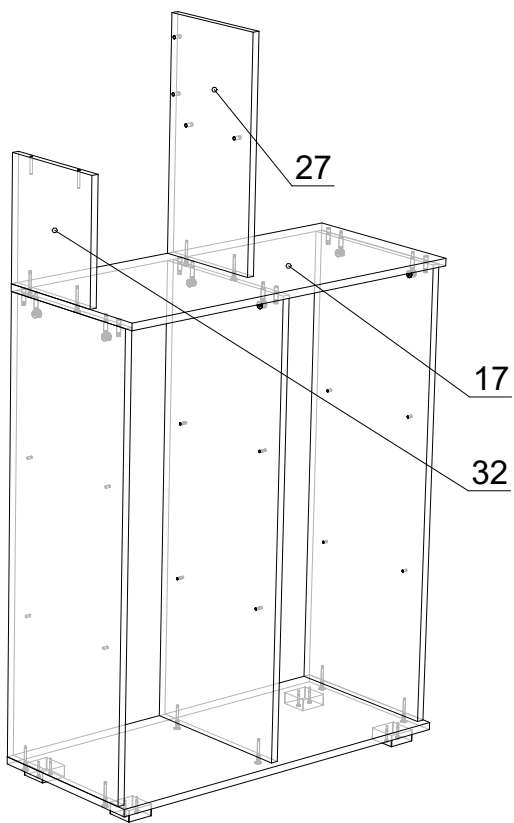

ДСП 16 мм

Поз.	Найменування	Розміри	К-ть.
01	Фасад зі склом	1595 x 429	1
02	Стойка пенала	1827 x 360	1
03	Стойка пенала	1827 x 360	1
04	Дно ТВ	1200 x 460	1
05	Кришка ТВ	1200 x 460	1
06	Полиця ТВ	1168 x 440	1
07	Щит пенала	1993 x 250	1
08	Фасад комода	1000 x 421	1
09	Фасад комода	1000 x 421	1
10	Полиця	1617 x 250	1
11	Стойка комода	1008 x 360	1
12	Стойка комода	1008 x 360	1
13	Стойка комода	1008 x 360	1
14	Щит полиці	1617 x 220	1
15	Дно комода	850 x 380	1
16	Кришка пенала	850 x 380	1
17	Кришка комода	850 x 380	1
18	Дно пенала	850 x 380	1
19	Стойка ТВ	376 x 440	1
20	Стойка ТВ	376 x 440	1
21	Кришка пенала	433 x 380	1
22	Полиця пенала	401 x 360	1
23	Полиця пенала з'ємна	401 x 350	4
24	Полиця комода з'ємна	401 x 350	4
25	Полиця кутова	401 x 343	4
26	Фасад ТВ	220 x 596	2
27	Стойка полиці	510 x 250	1
28	Фасад шухляди	220 x 429	1
29	Стієчка ТВ нижня	210 x 440	1
30	Шухляда(перед)	518 x 160	2
31	Шухляда (зад)	518 x 160	2
32	Стієчка полиці	274 x 250	1
33	Шухляда(бік)	400 x 160	4
34	Шухляда(бік)	350 x 160	2
35	Шухляда(перед)	343 x 160	1
36	Шухляда (зад)	343 x 160	1
37	Стієчка	150 x 360	1
38	Стієчка ТВ верхня	150 x 360	1

ХДФ

Поз.	Найменування	Розміри	К-ть.
39	ХДФ	404 x 1196	1
40	ХДФ	1036 x 423	2
41	ХДФ	927 x 430	2
42	ХДФ	548 x 398	2
43	ХДФ	373 x 348	1

Фурнітура

Найменування	К-ть.	
Заглушка конфірматна	92	
Конфірмат	92	
Мініфікс Болт	14	
Мініфікс Ексцентрик	14	
Направляючі 350	1	
Направляючі 400	2	
Ніжка - "ЛЮКС" (квадрат)	14	
Петля НАКЛАДНА	9	
Полицетримач	32	
Ручка №4 (Пряма пластик)	6	
Саморіз 3.5*16	72	
Саморіз 3.5*35	28	
Саморіз 4*30	21	
Шкант	20	

З'єднувач ХДФ	401	1
---------------	------------	---

5

2 ШТ

6

7

8

9**10****11****12**

13