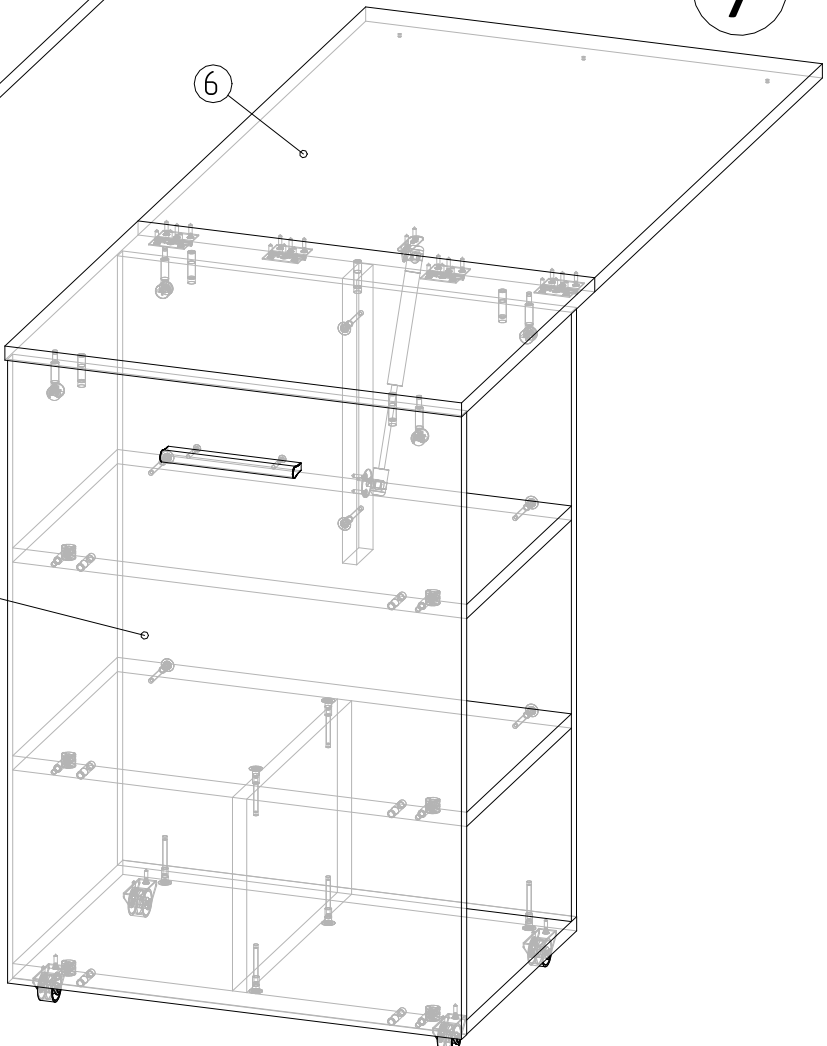

## ДСП 16 мм

Поз.	Найменування	Розміри	К-ть.
01	Стільниця	<b>560 x 700</b>	1
02	Задня стінка	<b>695 x 568</b>	1
03	Фасад	<b>702 x 560</b>	1
04	Задня стінка тумби	<b>686 x 560</b>	1
05	Стійка з пазом	<b>748 x 450</b>	1
06	Стійка з пазом	<b>748 x 450</b>	1
07	Кришка	<b>600 x 450</b>	1
08	Кришка тумби	<b>560 x 408</b>	1
09	Дно тумби	<b>560 x 340</b>	1
10	Полиця	<b>560 x 324</b>	1
11	Полиця	<b>560 x 324</b>	1
12	Стійка	<b>218 x 324</b>	1
13	Жорсткість	<b>563 x 60</b>	1
14	Ребро для газ.амортизатора	<b>320 x 50</b>	1

5

03

6

01

08

7

6

5