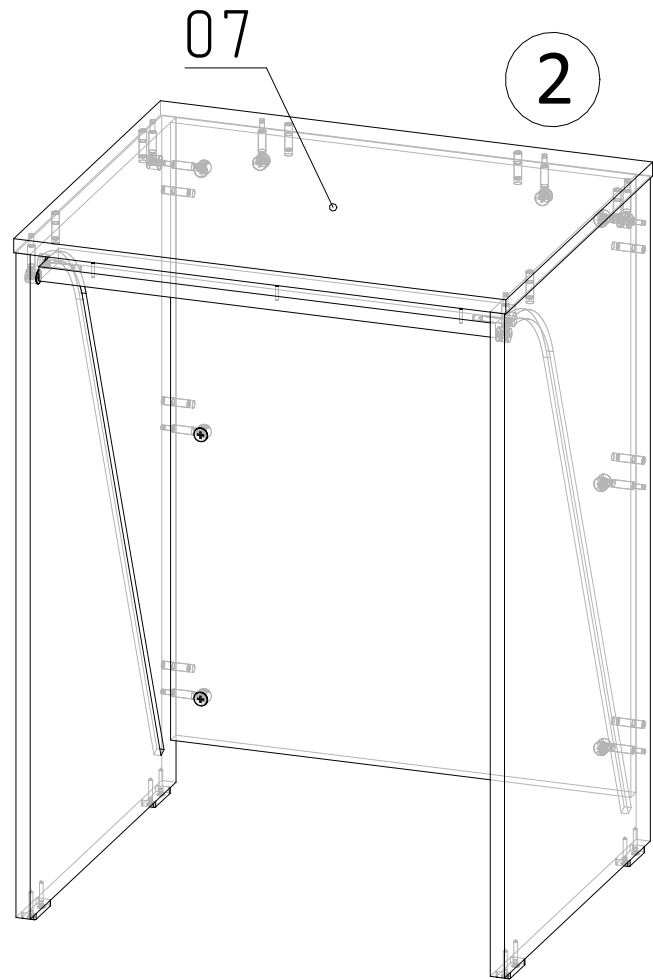

УВАГА! Перед початком збирання **ОБОВ'ЯЗКОВО** перевірити цілісність деталей, їх наявність і розміри згідно переліку нижче. Деталі, які пройшли збирання - не підлягають обміну!!!

C-296

ДСП 16 мм

Поз.	Найменування	Розміри	К-ть.
01	Стільниця	560 x 700	1
02	Задня стінка	695 x 568	1
03	Фасад	702 x 560	1
04	Задня стінка тумби	686 x 560	1
05	Стійка з пазом	748 x 450	1
06	Стійка з пазом	748 x 450	1
07	Кришка	600 x 450	1
08	Кришка тумби	560 x 408	1
09	Дно тумби	560 x 340	1
10	Полиця	560 x 324	1
11	Полиця	560 x 324	1
12	Стійка	218 x 324	1
13	Жорсткість	563 x 60	1
14	Ребро для газ.амортизатора	320 x 50	1

Фурнітура

Найменування	К-ть.	
Газовий амортизатор	1	
Гвинт 6*30 фіксатор у паз	2	
Заглушка конфірматна	12	
Конфірмат	12	
Мініфікс Болт	22	
Мініфікс Ексцентрик	22	
Ніжка пластикова	4	
Петля рояльна 40*40	4	
Ролик Середній (32 мм)	4	
Ручка (Пряма пластик)	1	
Саморіз 3.5*16	37	
Саморіз 4*30	13	
Шкант	23