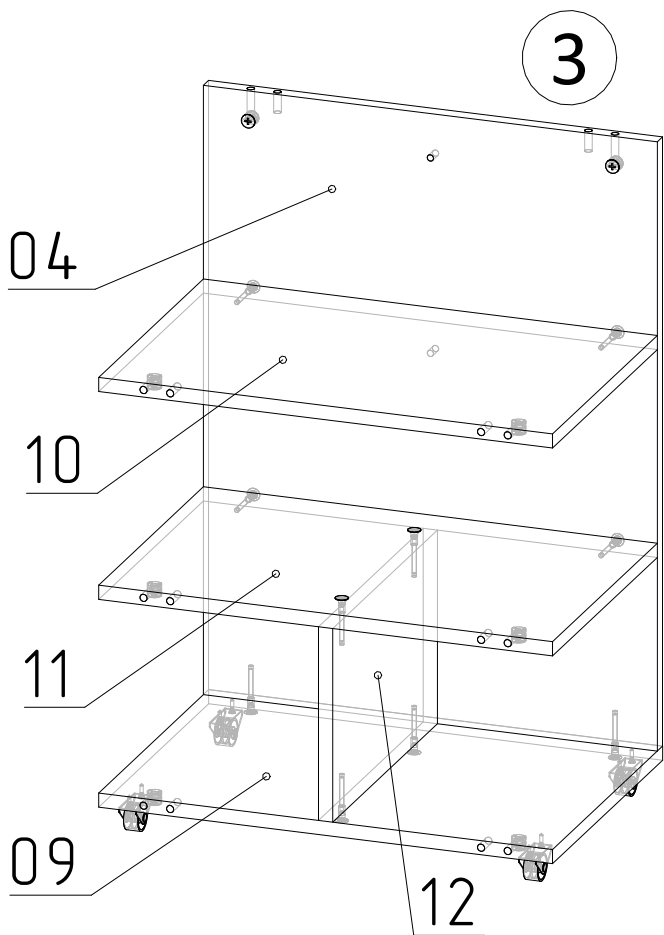

УВАГА! Перед початком збирання **ОБОВ'ЯЗКОВО** перевірити цілісність деталей, їх наявність і розміри згідно переліку нижче. Деталі, які пройшли збирання - не підлягають обміну!!!

C-296

ДСП 16 мм

Поз.	Найменування	Розміри	К-ть.
01	Стільниця	560 x 700	1
02	Задня стінка	695 x 568	1
03	Фасад	702 x 560	1
04	Задня стінка тумби	686 x 560	1
05	Стійка з пазом	748 x 450	1
06	Стійка з пазом	748 x 450	1
07	Кришка	600 x 450	1
08	Кришка тумби	560 x 408	1
09	Дно тумби	560 x 340	1
10	Полиця	560 x 324	1
11	Полиця	560 x 324	1
12	Стійка	218 x 324	1
13	Жорсткість	563 x 60	1
14	Ребро для газ.амортизатора	320 x 50	1

Фурнітура

Найменування	К-ть.	
Газовий амортизатор	1	
Гвинт 6*30 фіксатор у паз	2	
Заглушка конфірматна	12	
Конфірмат	12	
Мініфікс Болт	22	
Мініфікс Ексцентрик	22	
Ніжка пластикова	4	
Петля рояльна 40*40	4	
Ролик Середній (32 мм)	4	
Ручка (Пряма пластик)	1	
Саморіз 3.5*16	37	
Саморіз 4*30	13	
Шкант	23