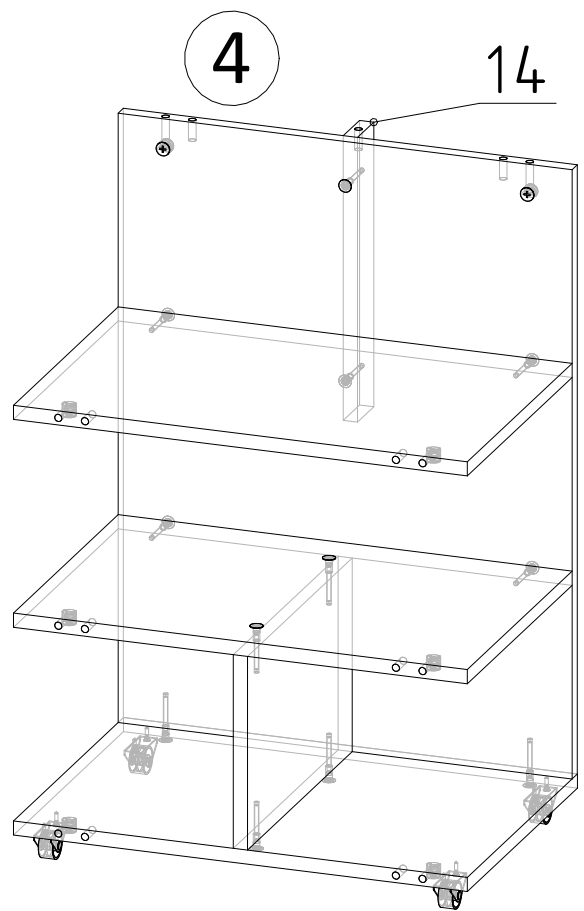

УВАГА! Перед початком збирання **ОБОВ'ЯЗКОВО** перевірити цілісність деталей, їх наявність і розміри згідно переліку нижче. Деталі, які пройшли збирання - не підлягають обміну!!!

C-296

ДСП 16 мм

Поз.	Найменування	Розміри	К-ть.
01	Стільниця	560 x 700	1
02	Задня стінка	695 x 568	1
03	Фасад	702 x 560	1
04	Задня стінка тумби	686 x 560	1
05	Стійка з пазом	748 x 450	1
06	Стійка з пазом	748 x 450	1
07	Кришка	600 x 450	1
08	Кришка тумби	560 x 408	1
09	Дно тумби	560 x 340	1
10	Полиця	560 x 324	1
11	Полиця	560 x 324	1
12	Стійка	218 x 324	1
13	Жорсткість	563 x 60	1
14	Ребро для газ.амортизатора	320 x 50	1

Фурнітура

Найменування	К-ть.	
Газовий амортизатор	1	
Гвинт 6*30 фіксатор у паз	2	
Заглушка конфірматна	12	
Конфірмат	12	
Мініфікс Болт	22	
Мініфікс Ексцентрик	22	
Ніжка пластикова	4	
Петля рояльна 40*40	4	
Ролик Середній (32 мм)	4	
Ручка (Пряма пластик)	1	
Саморіз 3.5*16	37	
Саморіз 4*30	13	
Шкант	23