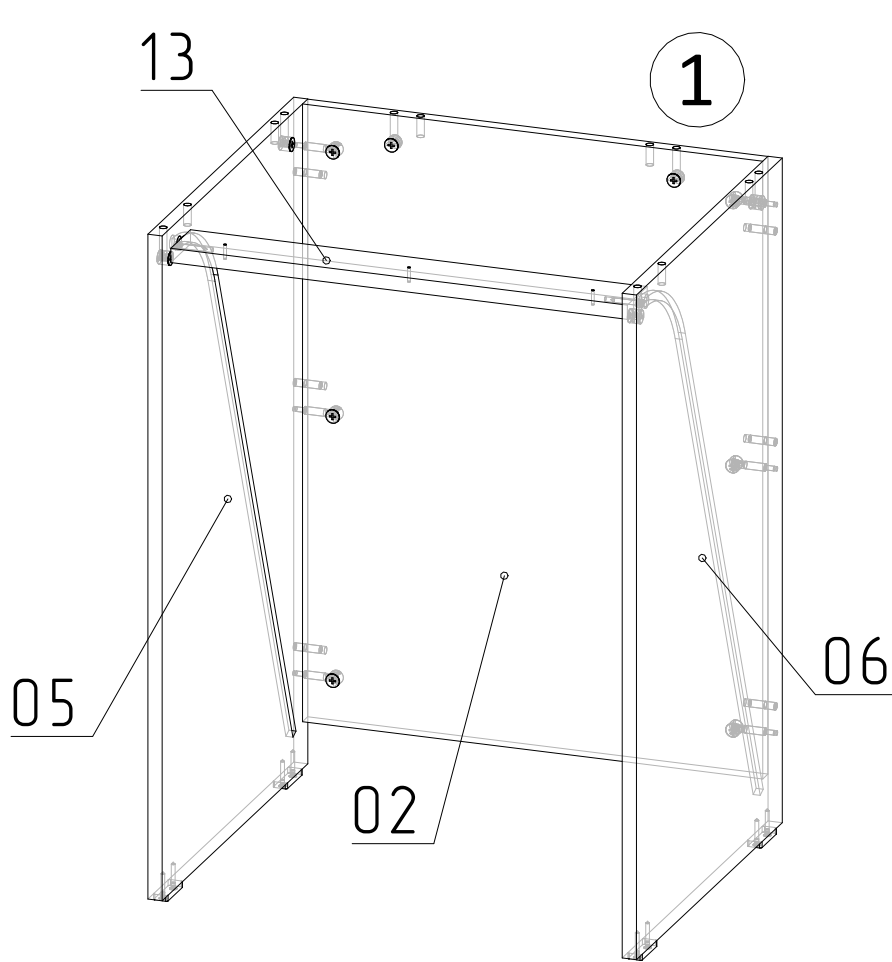

УВАГА! Перед початком збирання **ОБОВ'ЯЗКОВО** перевірити цілісність деталей, їх наявність і розміри згідно переліку нижче. Деталі, які пройшли збирання - не підлягають обміну!!!

C-296

ДСП 16 мм

Поз.	Найменування	Розміри	К-ть.
01	Стільниця	560 x 700	1
02	Задня стінка	695 x 568	1
03	Фасад	702 x 560	1
04	Задня стінка тумби	686 x 560	1
05	Стійка з пазом	748 x 450	1
06	Стійка з пазом	748 x 450	1
07	Кришка	600 x 450	1
08	Кришка тумби	560 x 408	1
09	Дно тумби	560 x 340	1
10	Полиця	560 x 324	1
11	Полиця	560 x 324	1
12	Стійка	218 x 324	1
13	Жорсткість	563 x 60	1
14	Ребро для газ.амортизатора	320 x 50	1

Фурнітура

Найменування	К-ть.	
Газовий амортизатор	1	
Гвинт 6*30 фіксатор у паз	2	
Заглушка конфірматна	12	
Конфірмат	12	
Мініфікс Болт	22	
Мініфікс Ексцентрик	22	
Ніжка пластикова	4	
Петля рояльна 40*40	4	
Ролик Середній (32 мм)	4	
Ручка (Пряма пластик)	1	
Саморіз 3.5*16	37	
Саморіз 4*30	13	
Шкант	23