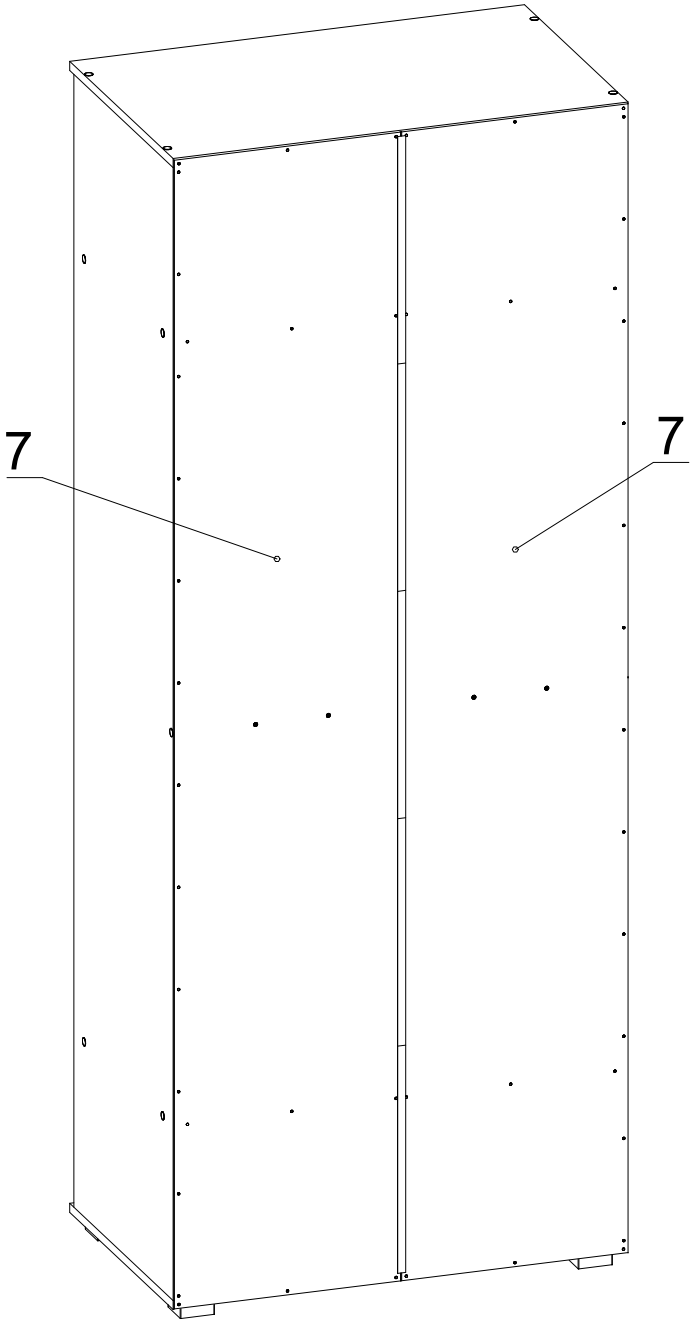

ДСП 16 мм

№	Найменування	Розмір	Кіл-ть
1	Стійка	1993 x 480	2
2	Фасад	1985 x 396	2
3	Кришка	800 x 500	1
4	Дно	800 x 500	1
5	Полиця	768 x 480	2
6	Планка	768 x 100	1

ХДФ

№	Найменування	Розмір	Кіл-ть
7	ХДФ	2021 x 398	2

Труба Д-25	766	1
------------	------------	---

З'єднувач ХДФ	400	5
---------------	------------	---

1

2

3

4