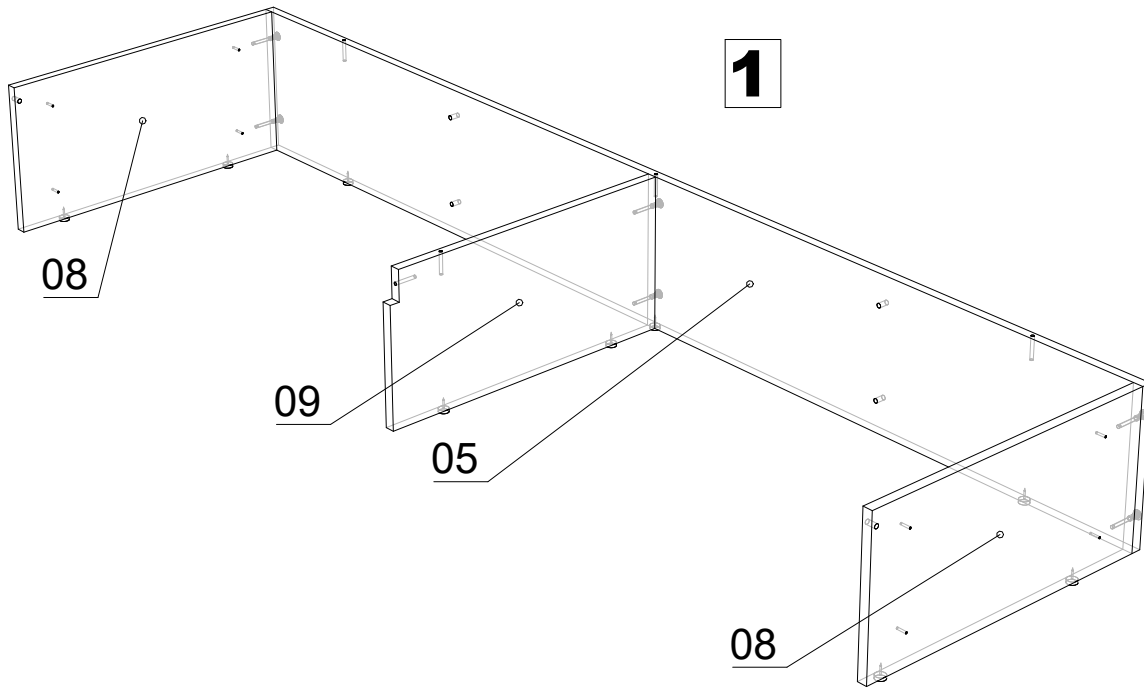

ДСП 16 мм

Поз.	Найменування	Розміри	К-ть.
03	ЧПК Задня стінка	1900 x 334	1
04	ЧПК Узголів'я	834 x 600	1
05	Каркас	1900 x 250	1
06	ЧПК Узніжжя	834 x 365	1
07	Царга	1900 x 117	1
08	Стойка каркаса	510 x 250	2
09	ЧПК Стойка каркаса	510 x 250	1
10	Жорсткість	1868 x 50	1
11	Стойка каркаса задня	290 x 250	2

Технічне ДСП 16 мм

Поз.	Найменування	Розміри	К-ть.
01	Дно	1900 x 408	1
02	Дно	1900 x 408	1

Фурнітура

Найменування	К-ть.	
Заглушка конфірматна	31	
Конфірмат	31	
Ніжка зі цвяхом	15	
Саморіз 4*30	14	
Шкант	6	