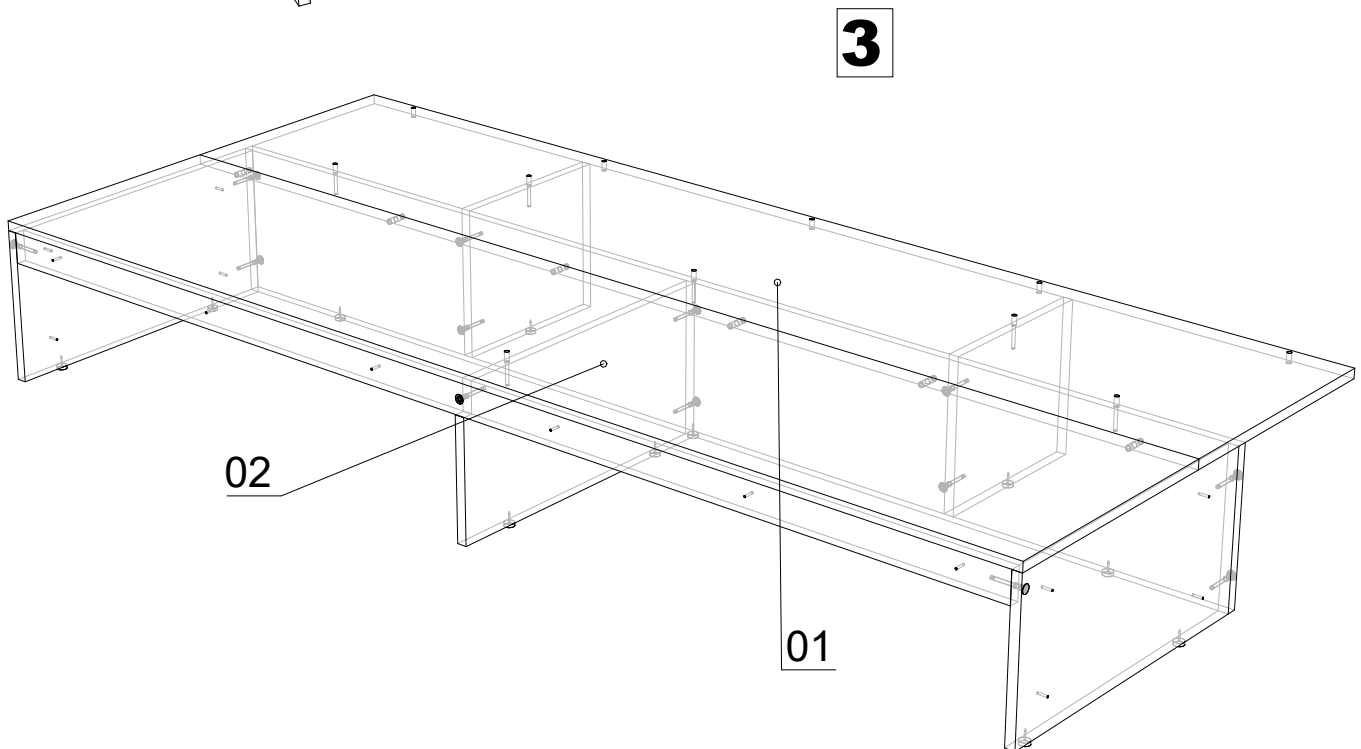

ДСП 16 мм

Поз.	Найменування	Розміри	К-ть.
03	ЧПК Задня стінка	1900 x 334	1
04	ЧПК Узголів'я	834 x 600	1
05	Каркас	1900 x 250	1
06	ЧПК Узніжжя	834 x 365	1
07	Царга	1900 x 117	1
08	Стойка каркаса	510 x 250	2
09	ЧПК Стойка каркаса	510 x 250	1
10	Жорсткість	1868 x 50	1
11	Стойка каркаса задня	290 x 250	2

Технічне ДСП 16 мм

Поз.	Найменування	Розміри	К-ть.
01	Дно	1900 x 408	1
02	Дно	1900 x 408	1

Фурнітура

Найменування	К-ть.	
Заглушка конфірматна	31	
Конфірмат	31	
Ніжка зі цвяхом	15	
Саморіз 4*30	14	
Шкант	6	