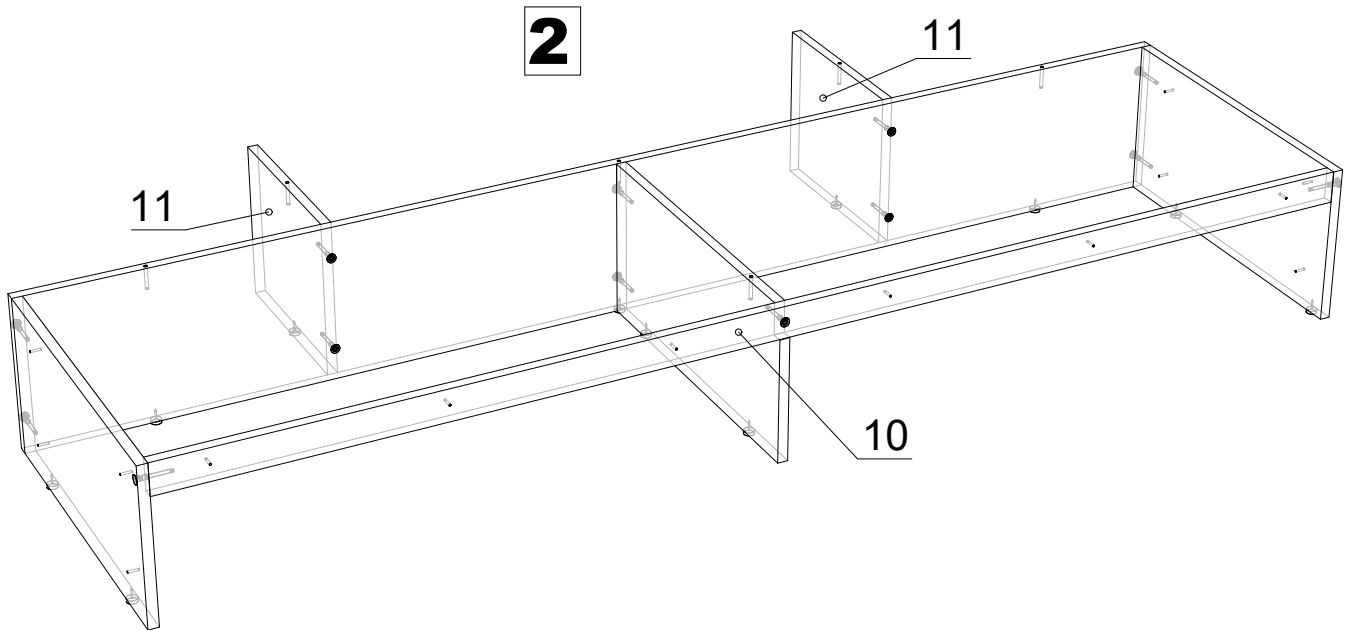

ДСП 16 мм

Поз.	Найменування	Розміри	К-ть.
03	ЧПК Задня стінка	1900 x 334	1
04	ЧПК Узголів'я	834 x 600	1
05	Каркас	1900 x 250	1
06	ЧПК Узніжжя	834 x 365	1
07	Царга	1900 x 117	1
08	Стойка каркаса	510 x 250	2
09	ЧПК Стойка каркаса	510 x 250	1
10	Жорсткість	1868 x 50	1
11	Стойка каркаса задня	290 x 250	2

Технічне ДСП 16 мм

Поз.	Найменування	Розміри	К-ть.
01	Дно	1900 x 408	1
02	Дно	1900 x 408	1

Фурнітура

Найменування	К-ть.	
Заглушка конфірматна	31	
Конфірмат	31	
Ніжка зі цвяхом	15	
Саморіз 4*30	14	
Шкант	6	