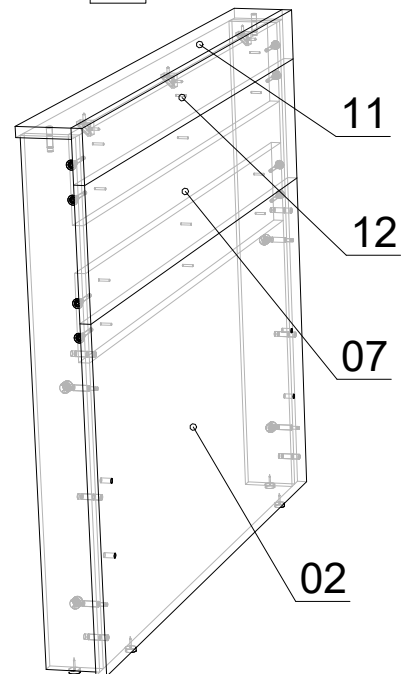

ДСП 16 мм

Поз.	Найменування	Розміри	К-ть.
02	Узголів'я	1032 x 520	1
03	Царга	2000 x 211	2
04	Узніжжя	940 x 325	1
05	Сійка	1194 x 235	2
06	Жорсткість поздовжня	2000 x 120	2
07	Вставка	1032 x 198	1
08	Жорсткість узголів'я	968 x 129	2
09	Жорсткість поперечна	868 x 120	2
10	Жорсткість поперечна	868 x 120	2
11	Накладка	1032 x 80	1
12	Узголів'я верхнє	1032 x 80	1
13	Жорсткість	600 x 120	2
14	Сійка узголів'я	784 x 80	1
15	Сійка узголів'я	784 x 80	1

Технічне ДСП 16 мм

Поз.	Найменування	Розміри	К-ть.
01	Дно	1996 x 447	2

Фурнітура

Найменування	К-ть.	
Заглушка конфірматна	44	
Конфірмат	44	
Мініфікс Болт	8	
Мініфікс Ексцентрик	8	
Ніжка зі цвяхом	14	
Саморіз 3.5*16	6	
Саморіз 4*30	28	
Куток пластиковий	3	
Шкант	8	

1

2

3

4

5

6