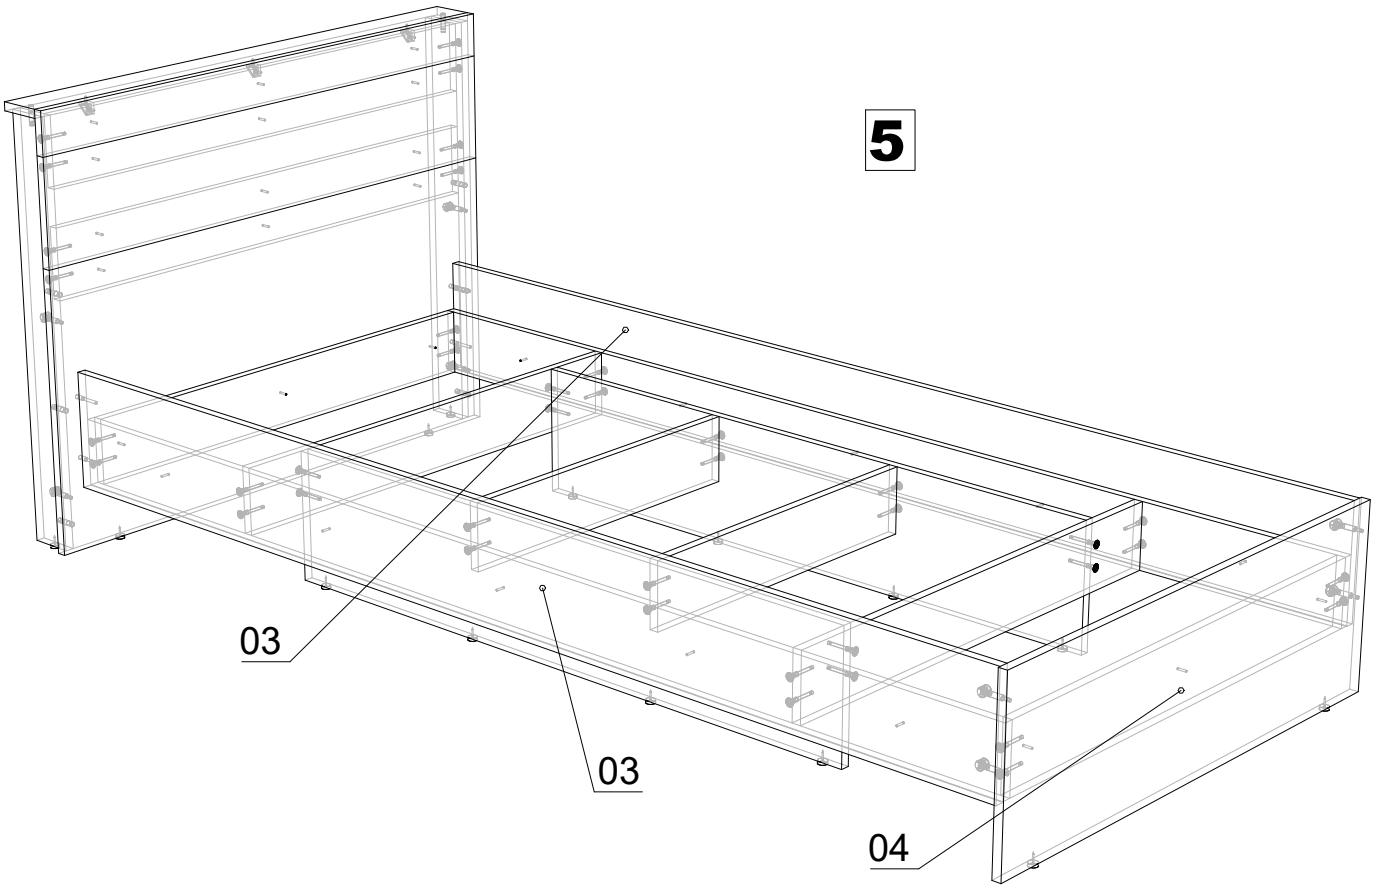

ДСП 16 мм

Поз.	Найменування	Розміри	К-ть.
02	Узголів'я	1032 x 520	1
03	Царга	2000 x 211	2
04	Узніжжя	940 x 325	1
05	Сійка	1194 x 235	2
06	Жорсткість поздовжня	2000 x 120	2
07	Вставка	1032 x 198	1
08	Жорсткість узголів'я	968 x 129	2
09	Жорсткість поперечна	868 x 120	2
10	Жорсткість поперечна	868 x 120	2
11	Накладка	1032 x 80	1
12	Узголів'я верхнє	1032 x 80	1
13	Жорсткість	600 x 120	2
14	Сійка узголів'я	784 x 80	1
15	Сійка узголів'я	784 x 80	1

Технічне ДСП 16 мм

Поз.	Найменування	Розміри	К-ть.
01	Дно	1996 x 447	2

Фурнітура

Найменування	К-ть.	
Заглушка конфірматна	44	
Конфірмат	44	
Мініфікс Болт	8	
Мініфікс Ексцентрик	8	
Ніжка зі цвяхом	14	
Саморіз 3.5*16	6	
Саморіз 4*30	28	
Куток пластиковий	3	
Шкант	8	

1

2

3

4

5

6