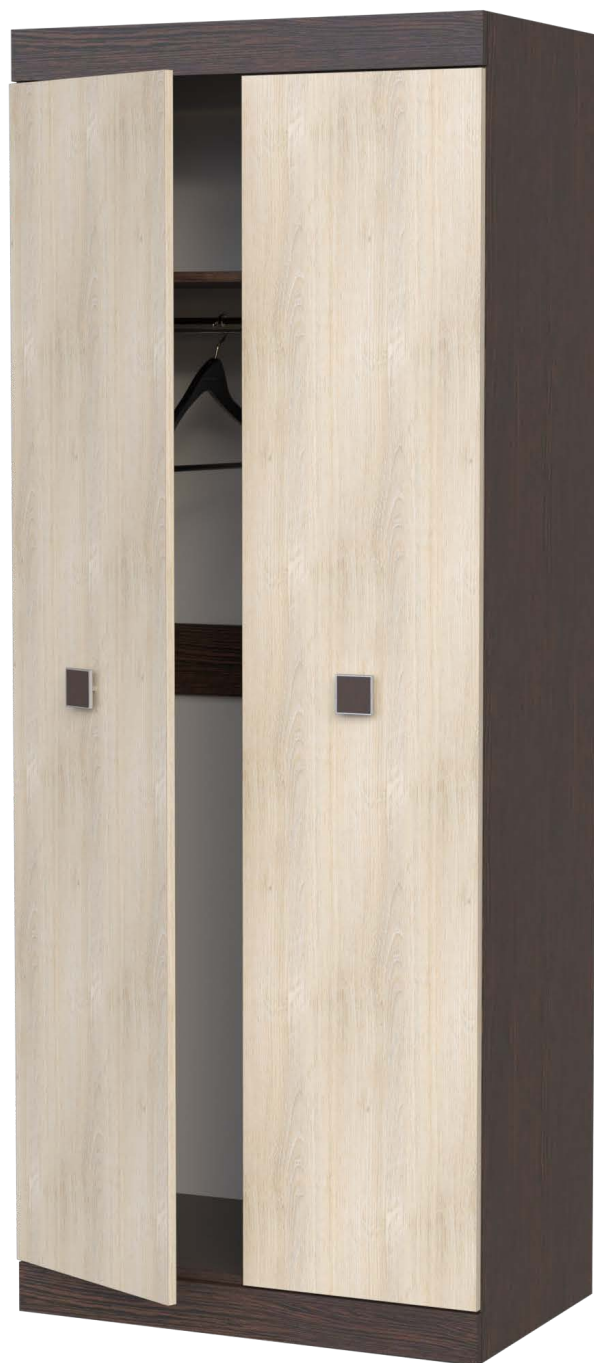

Сон Шафа - 800

УВАГА! Замовник або Збірник перед збиранням повинні спочатку **ОБОВ'ЯЗКОВО** ознайомитися з даною **СХЕМОЮ** збирання, переліком деталей і фурнітури, щоб зібрати даний виріб без помилок і зайвих отворів, зроблених їми самостійно.

Перед початком збирання **ОБОВ'ЯЗКОВО** перевірити цілісність деталей, їх кількість і розміри згідно переліку нижче. Деталі, які пройшли збирання - не підлягають обміну!!!

ВАЖЛИВО: нижче наведена схема збирання призначена для стандартного виробу згідно каталога! Якщо виріб **ЗЕРКАЛЬНИЙ**, це треба самостійно врахувати при збиранні!

ДСП 16 мм

Поз.	Найменування	Розміри	К-ть.
01	Стійка	2050 x 480	1
02	Стійка	2050 x 480	1
03	Фасад	1882 x 396	2
04	Полиця	768 x 480	1
05	Дно	768 x 480	1
06	Кришка	768 x 480	1
07	Жорсткість	768 x 120	1
08	Фальшпанель	800 x 80	1
09	Фальшпанель	800 x 80	1
10	Цоколь	768 x 80	1

ХДФ

Поз.	Найменування	Розміри	К-ть.
11	ХДФ	1967 x 398	2

Фурнітура

Найменування	К-ть.	
Заглушка конфірматна	17	
Конфірмат	17	
Мініфікс Болт	2	
Мініфікс Ексцентрик	2	
Ніжка зі цвяхом	5	
Петля НАКЛАДНА	8	
Ручка №3 (Квадрат пластик)	2	
Саморіз 3.5*16	38	
Саморіз 4*30	2	
Фланець	2	
Шкант	9	

Труба Д-25	766	1

З'єднувач ХДФ	400	5