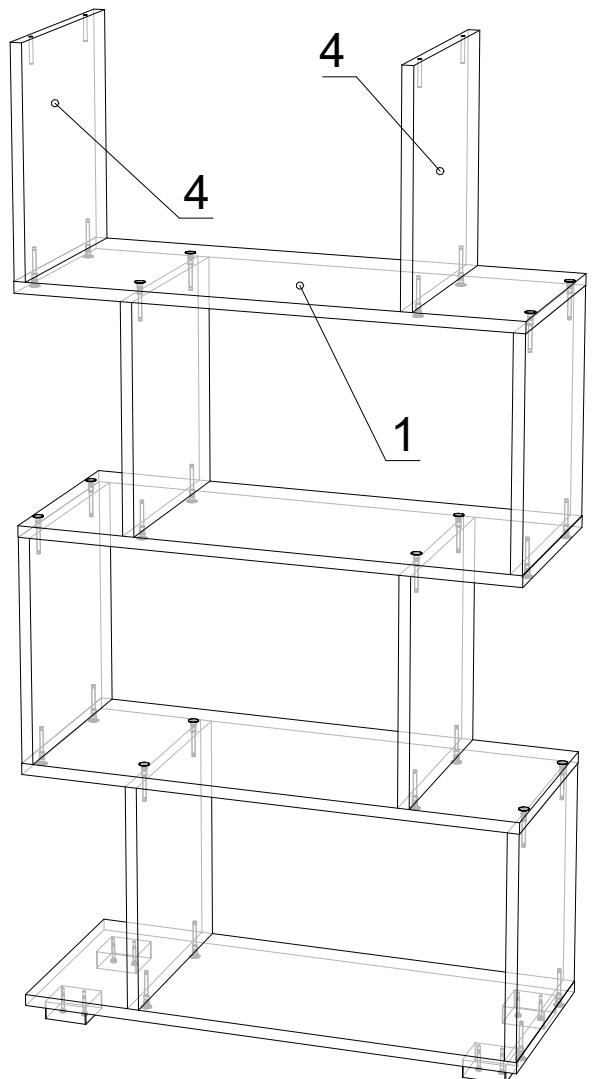

ДСП 16 мм

Поз.	Найменування	Розміри	К-ть.
1	Полиця	700 x 290	5
2	Кришка	700 x 290	1
3	Дно	700 x 290	1
4	Стойка	319 x 290	12

Фурнітура

Найменування	К-ть.	
Заглушка конфірматна	48	
Конфірмат	48	
Ніжка - "ЛЮКС" (квадрат)	4	
Саморіз 3.5*35	8	

1

2

3

4

5

6