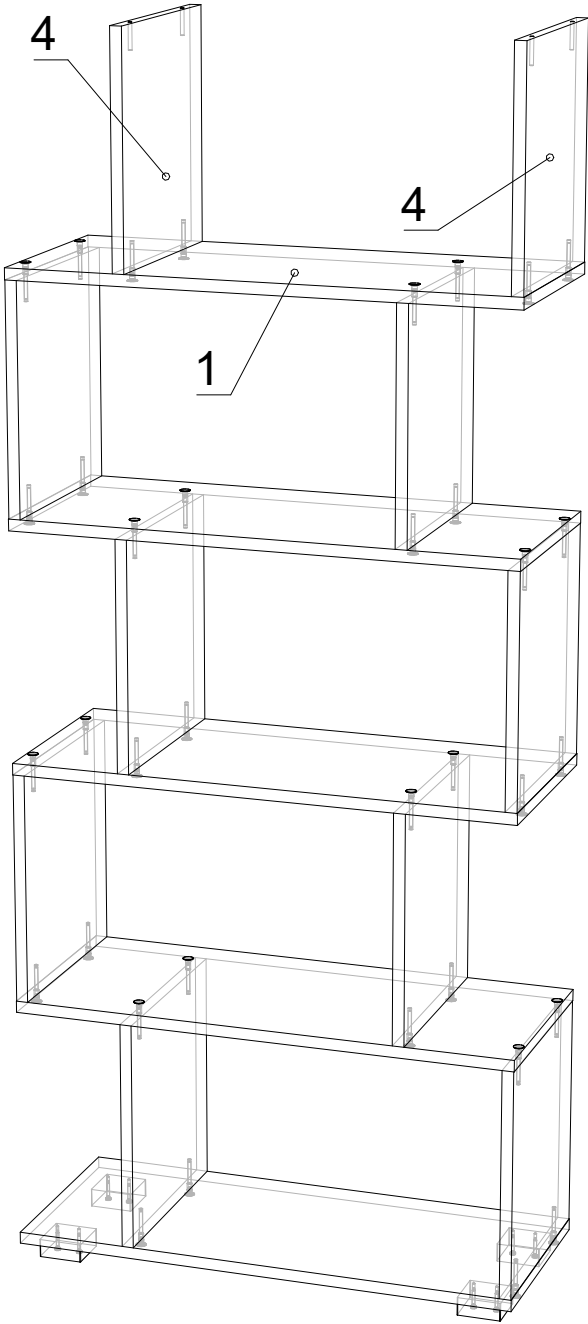

ДСП 16 мм

Поз.	Найменування	Розміри	К-ть.
1	Полиця	700 x 290	5
2	Кришка	700 x 290	1
3	Дно	700 x 290	1
4	Стойка	319 x 290	12

Фурнітура

Найменування	К-ть.	
Заглушка конфірматна	48	
Конфірмат	48	
Ніжка - "ЛЮКС" (квадрат)	4	
Саморіз 3.5*35	8	

1

2

3

4

5

6