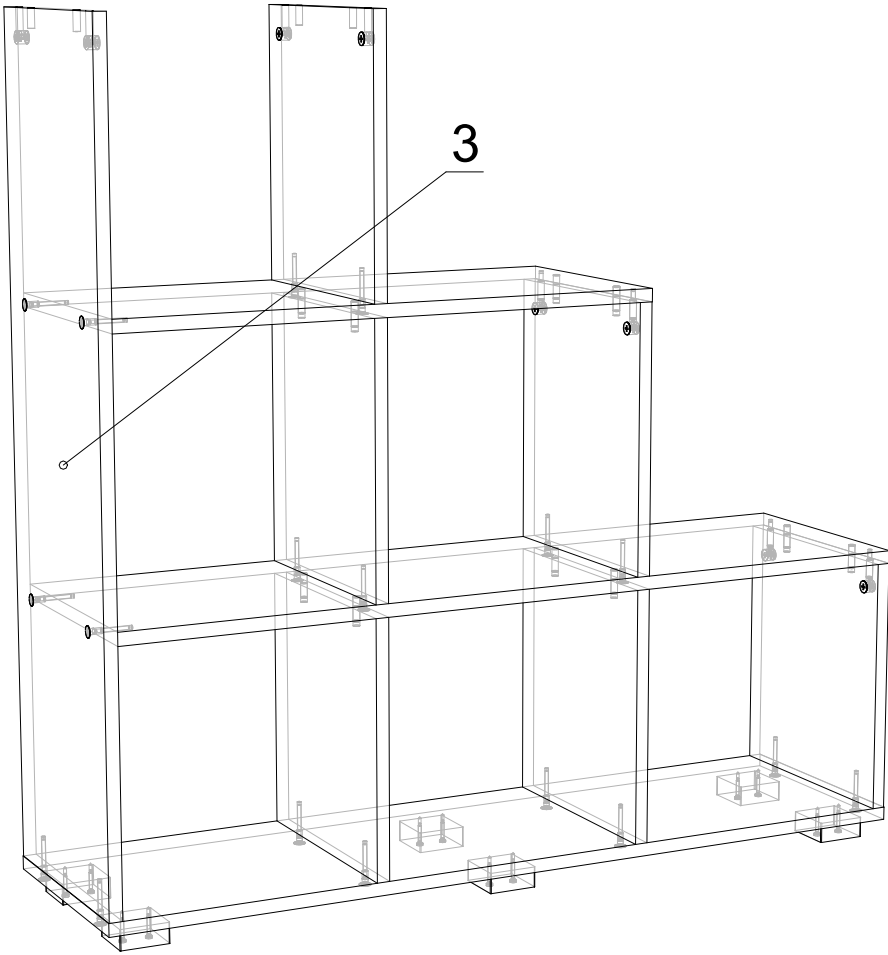

ДСП 16 мм

Поз.	Найменування	Розміри	К-ть.
1	Дно	1038 x 290	1
2	Полиця	1022 x 290	1
3	Стойка	1006 x 290	1
4	Полиця	676 x 290	1
5	Кришка	346 x 290	1
6	Стойка	330 x 290	2
7	Стойка	330 x 290	1
8	Стойка	314 x 290	2
9	Стойка	314 x 290	1

Фурнітура

Найменування	К-ть.	
Заглушка конфірматна	18	
Конфірмат	18	
Мініфікс Болт	8	
Мініфікс Ексцентрик	8	
Ніжка - "ЛЮКС" (квадрат)	6	
Саморіз 3.5*35	12	
Шкант	14	

1

2

3

4

3

5