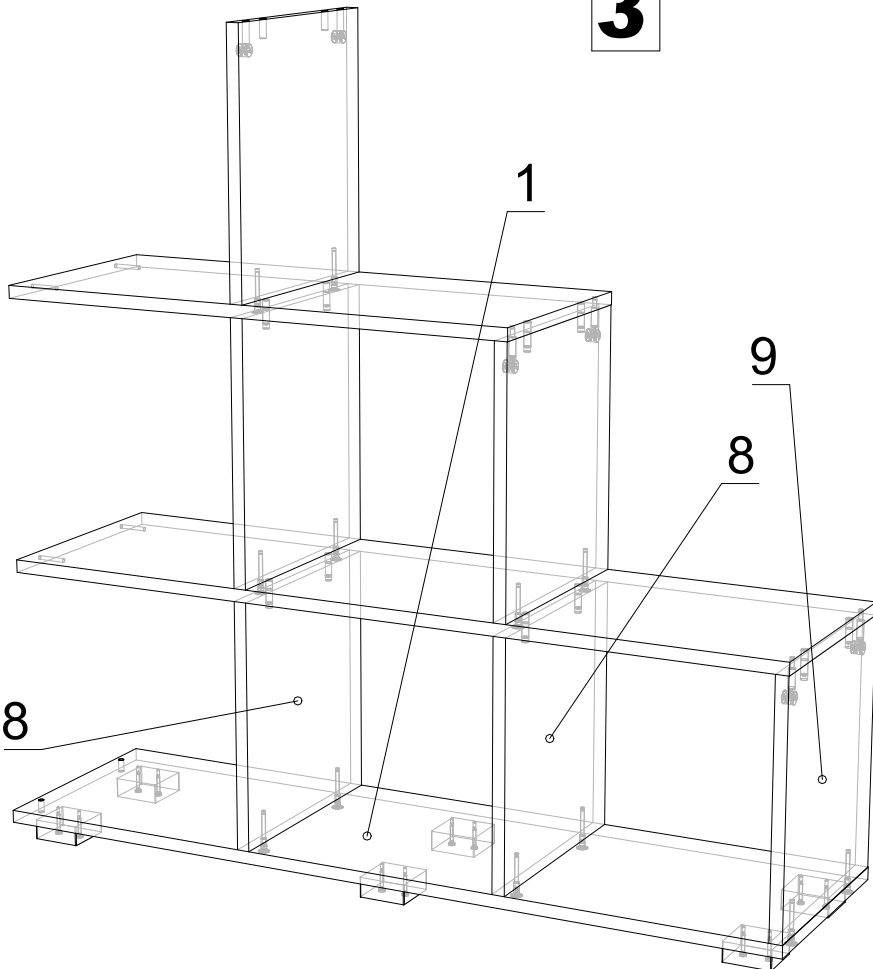

ДСП 16 мм

Поз.	Найменування	Розміри	К-ть.
1	Дно	1038 x 290	1
2	Полиця	1022 x 290	1
3	Стойка	1006 x 290	1
4	Полиця	676 x 290	1
5	Кришка	346 x 290	1
6	Стойка	330 x 290	2
7	Стойка	330 x 290	1
8	Стойка	314 x 290	2
9	Стойка	314 x 290	1

Фурнітура

Найменування	К-ть.	
Заглушка конфірматна	18	
Конфірмат	18	
Мініфікс Болт	8	
Мініфікс Ексцентрик	8	
Ніжка - "ЛЮКС" (квадрат)	6	
Саморіз 3.5*35	12	
Шкант	14	

1

2

3

4

3

5