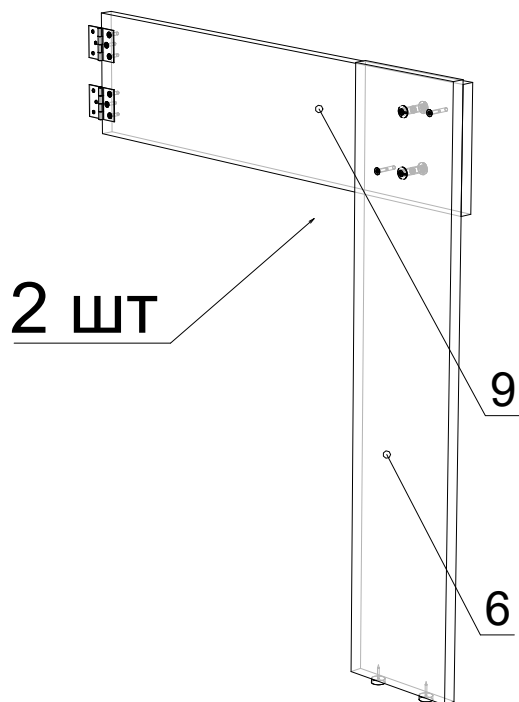

### ДСП 16 мм

Поз.	Найменування	Розміри	К-ть.
1	Стільниця ( більша )	<b>700 x 750</b>	2
2	Стільниця ( менша )	<b>300 x 750</b>	1
3	Стійка	<b>734 x 300</b>	1
4	Стійка	<b>734 x 300</b>	1
5	Полиця	<b>182 x 668</b>	1
6	Стійка ( вертикальна )	<b>734 x 150</b>	4
7	Жорсткість	<b>150 x 668</b>	1
8	Царга	<b>150 x 668</b>	1
9	Стійка ( горизонтальна )	<b>600 x 150</b>	4

### Фурнітура

Найменування	К-ть.	
Заглушка конфірматна	15	
Конфірмат	15	
Ніжка зі цвяхом	12	
Петля рояльна 40*40	14	
Саморіз 3.5*16	84	
Саморіз 4*30	14	
Стяжка міжсекційна	8	

**1**

**2**

**3**

**4**

**5**

3 пункт

4 пункт

4 пункт

3 пункт

**6**

1

2

1

7