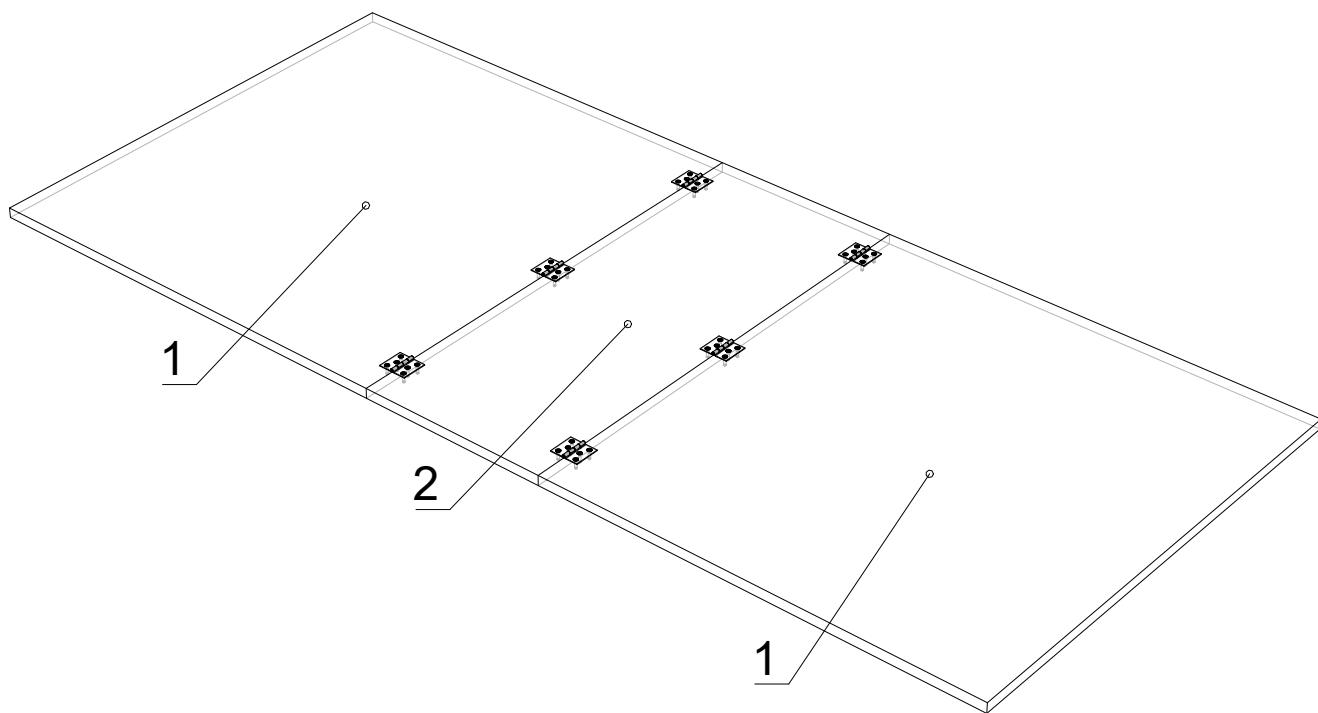

### ДСП 16 мм

Поз.	Найменування	Розміри	К-ть.
1	Стільниця ( більша )	<b>700 x 750</b>	2
2	Стільниця ( менша )	<b>300 x 750</b>	1
3	Стійка	<b>734 x 300</b>	1
4	Стійка	<b>734 x 300</b>	1
5	Полиця	<b>182 x 668</b>	1
6	Стійка ( вертикальна )	<b>734 x 150</b>	4
7	Жорсткість	<b>150 x 668</b>	1
8	Царга	<b>150 x 668</b>	1
9	Стійка ( горизонтальна )	<b>600 x 150</b>	4

### Фурнітура

Найменування	К-ть.	
Заглушка конфірматна	15	
Конфірмат	15	
Ніжка зі цвяхом	12	
Петля рояльна 40*40	14	
Саморіз 3.5*16	84	
Саморіз 4*30	14	
Стяжка міжсекційна	8	

**1**

**2**

**3**

**4**

**5**

3 пункт

4 пункт

4 пункт

3 пункт

**6**

1

2

1

7