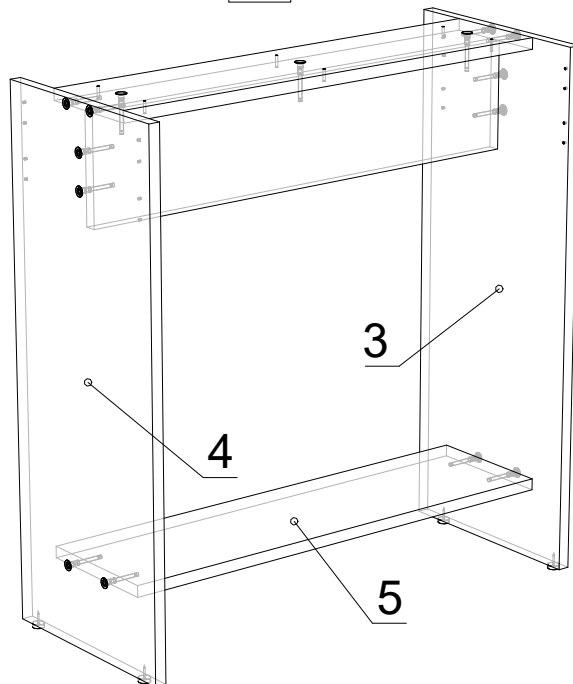

### ДСП 16 мм

Поз.	Найменування	Розміри	К-ть.
1	Стільниця ( більша )	<b>700 x 750</b>	2
2	Стільниця ( менша )	<b>300 x 750</b>	1
3	Стійка	<b>734 x 300</b>	1
4	Стійка	<b>734 x 300</b>	1
5	Полиця	<b>182 x 668</b>	1
6	Стійка ( вертикальна )	<b>734 x 150</b>	4
7	Жорсткість	<b>150 x 668</b>	1
8	Царга	<b>150 x 668</b>	1
9	Стійка ( горизонтальна )	<b>600 x 150</b>	4

### Фурнітура

Найменування	К-ть.	
Заглушка конфірматна	15	
Конфірмат	15	
Ніжка зі цвяхом	12	
Петля рояльна 40*40	14	
Саморіз 3.5*16	84	
Саморіз 4*30	14	
Стяжка міжсекційна	8	

**1**

**2**

**3**

**4**

**5**

3 пункт