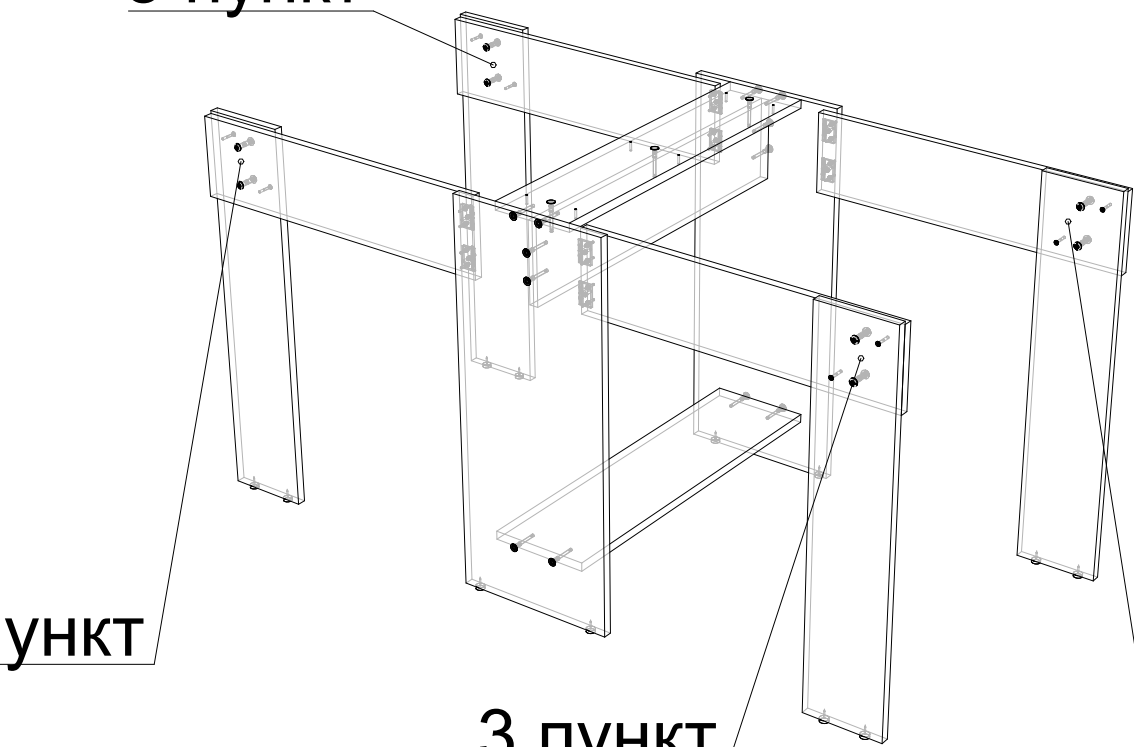

5

3 пункт

4 пункт

4 пункт

3 пункт