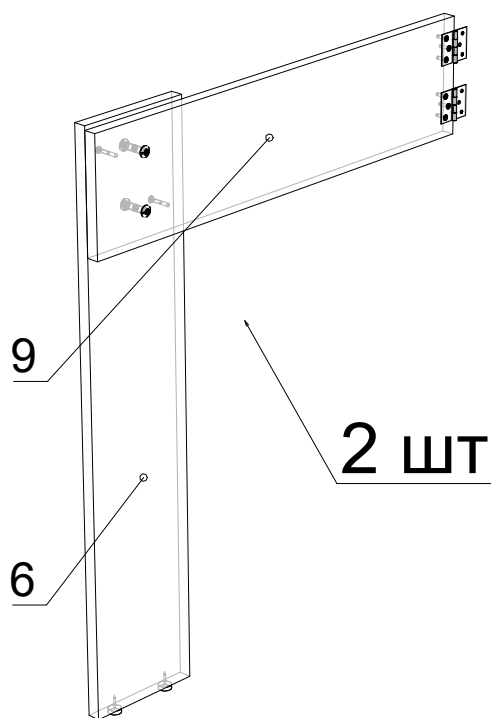

### ДСП 16 мм

Поз.	Найменування	Розміри	К-ть.
1	Стільниця ( більша )	<b>700 x 750</b>	2
2	Стільниця ( менша )	<b>300 x 750</b>	1
3	Стійка	<b>734 x 300</b>	1
4	Стійка	<b>734 x 300</b>	1
5	Полиця	<b>182 x 668</b>	1
6	Стійка ( вертикальна )	<b>734 x 150</b>	4
7	Жорсткість	<b>150 x 668</b>	1
8	Царга	<b>150 x 668</b>	1
9	Стійка ( горизонтальна )	<b>600 x 150</b>	4

### Фурнітура

Найменування	К-ть.	
Заглушка конфірматна	15	
Конфірмат	15	
Ніжка зі цвяхом	12	
Петля рояльна 40*40	14	
Саморіз 3.5*16	84	
Саморіз 4*30	14	
Стяжка міжсекційна	8	

**1**

**2**

**3**

**4**

**5**

3 пункт