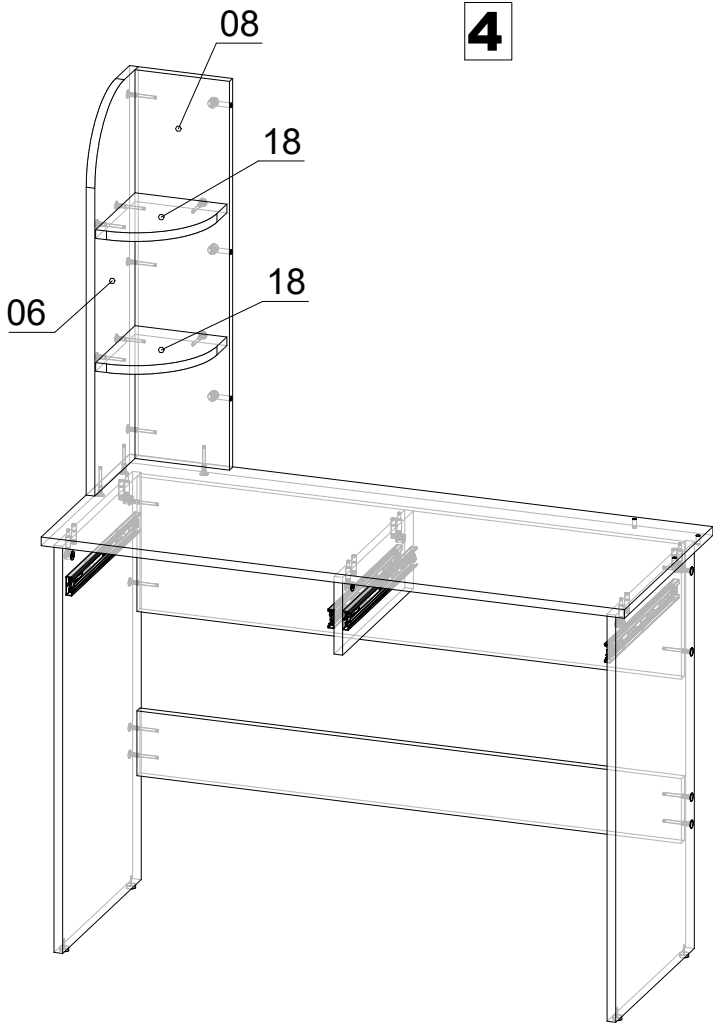

### ДСП 16 мм

№	Найменування	Розмір	Кіл-ть
02	Стільниця	<b>1080 x 450</b>	1
03	Стійка	<b>754 x 400</b>	1
04	Стійка	<b>754 x 400</b>	1
05	Царга	<b>1008 x 250</b>	1
06	ЧПУ Стійка	<b>720 x 220</b>	2
07	Задня стійка	<b>720 x 175</b>	1
08	Задня стійка	<b>720 x 175</b>	1
09	Царга	<b>1008 x 120</b>	1
10	Фасад	<b>140 x 498</b>	1
11	Фасад	<b>140 x 498</b>	1
12	Стійка	<b>144 x 360</b>	1
14	Шухляда (зад)	<b>438 x 100</b>	2
15	Шухляда (перед)	<b>438 x 100</b>	2
17	Шухляда (бік)	<b>350 x 100</b>	4
18	ЧПУ Полиця	<b>170 x 200</b>	4
19	Шухляда (перегородка)	<b>318 x 100</b>	2

### ХДФ

№	Найменування	Розмір	Кіл-ть
21	ХДФ	<b>468 x 348</b>	2

### Фурнітура

Найменування	Кіл-ть	
Заглушка конфірматна	45	
Конфірмат	45	
Лампочка маленька	9	
Мініфікс болт	12	
Мініфікс ексцентрик	12	
Направляючі 350	2	
Ніжка зі Цвяхом	4	
Саморіз 3.5*16	24	
Саморіз 4*30	9	
Шкант	10	

### Короб з дзеркалом

**4**

**5**

**6**

**7**

**8**