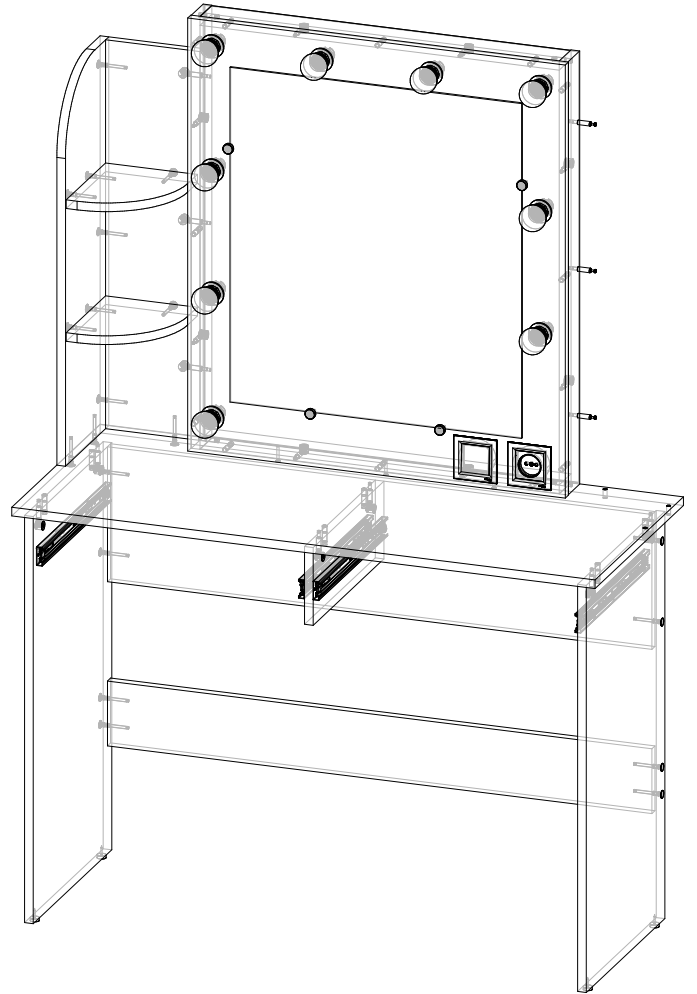

### ДСП 16 мм

№	Найменування	Розмір	Кіл-ть
02	Стільниця	<b>1080 x 450</b>	1
03	Стійка	<b>754 x 400</b>	1
04	Стійка	<b>754 x 400</b>	1
05	Царга	<b>1008 x 250</b>	1
06	ЧПУ Стійка	<b>720 x 220</b>	2
07	Задня стійка	<b>720 x 175</b>	1
08	Задня стійка	<b>720 x 175</b>	1
09	Царга	<b>1008 x 120</b>	1
10	Фасад	<b>140 x 498</b>	1
11	Фасад	<b>140 x 498</b>	1
12	Стійка	<b>144 x 360</b>	1
14	Шухляда (зад)	<b>438 x 100</b>	2
15	Шухляда (перед)	<b>438 x 100</b>	2
17	Шухляда (бік)	<b>350 x 100</b>	4
18	ЧПУ Полиця	<b>170 x 200</b>	4
19	Шухляда (перегородка)	<b>318 x 100</b>	2

### Короб з дзеркалом

**4**

**5**

**6**

**7**

**8**