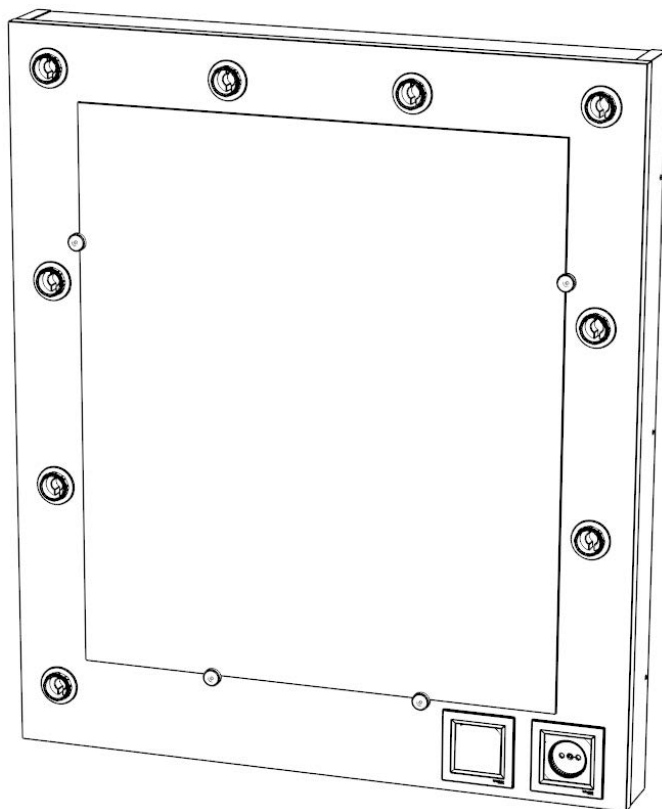

УВАГА! Замовник або Збірник перед збиранням повинні спочатку **ОБОВ'ЯЗКОВО** ознайомитися з даною **СХЕМОЮ** збирання, перелечем деталей і фурнітури, щоб зібрати даний виріб без помилок і зайвих отворів, зроблених їми самостійно.

Перед початком збирання **ОБОВ'ЯЗКОВО** перевірити цілісність деталей, їх кількість і розміри згідно переліку нижче. Деталі, які пройшли збирання - не підлягають обміну!!!

ВАЖЛИВО: нижче наведена схема збирання призначена для стандартного виробу згідно каталога! Якщо виріб **ЗЕРКАЛЬНИЙ**, це треба самостійно врахувати при збиранні!

ДСП 16 мм

№	Найменування	Розмір	Кіл-ть
02	Стільниця	1080 x 450	1
03	Стійка	754 x 400	1
04	Стійка	754 x 400	1
05	Царга	1008 x 250	1
06	ЧПУ Стійка	720 x 220	2
07	Задня стійка	720 x 175	1
08	Задня стійка	720 x 175	1
09	Царга	1008 x 120	1
10	Фасад	140 x 498	1
11	Фасад	140 x 498	1
12	Стійка	144 x 360	1
14	Шухляда (зад)	438 x 100	2
15	Шухляда (перед)	438 x 100	2
17	Шухляда (бік)	350 x 100	4
18	ЧПУ Полиця	170 x 200	4
19	Шухляда (перегородка)	318 x 100	2

ХДФ

№	Найменування	Розмір	Кіл-ть
21	ХДФ	468 x 348	2

Фурнітура

Найменування	Кіл-ть	
Заглушка конфірматна	45	
Конфірмат	45	
Лампочка маленька	9	
Мініфікс болт	12	
Мініфікс ексцентрик	12	
Направляючі 350	2	
Ніжка зі Цвяхом	4	
Саморіз 3.5*16	24	
Саморіз 4*30	9	
Шкант	10	

Короб з дзеркалом