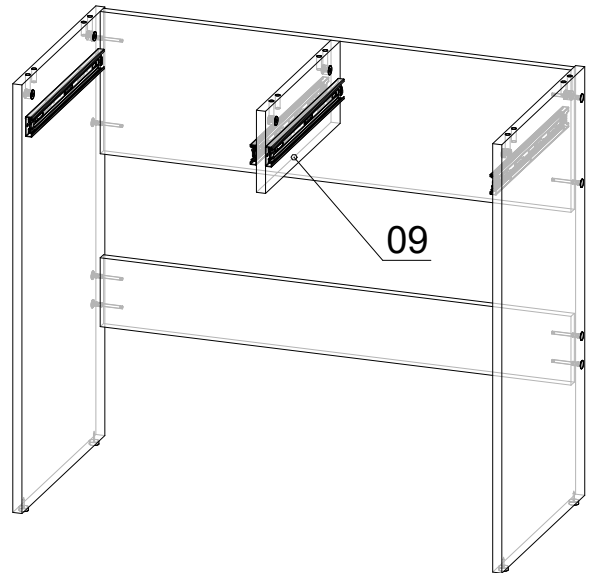

### ДСП 16 мм

№	Найменування	Розмір	Кіл-ть
02	Стільниця	<b>900 x 450</b>	1
03	Стійка	<b>754 x 400</b>	1
04	Стійка	<b>754 x 400</b>	1
05	Царга	<b>832 x 250</b>	1
06	ЧПК Стійка	<b>720 x 220</b>	1
07	Задня стійка	<b>720 x 185</b>	1
08	Царга	<b>832 x 120</b>	1
09	Стійка	<b>144 x 360</b>	1
13	Шухляда (бік)	<b>350 x 100</b>	4
14	Шухляда (зад)	<b>350 x 100</b>	2
15	Шухляда (перед)	<b>350 x 100</b>	2
16	Шухляда (перегородка)	<b>318 x 100</b>	2
20	Фасад	<b>140 x 410</b>	1
21	Фасад	<b>140 x 410</b>	1
22	ЧПК Полиця	<b>180 x 200</b>	2

### ХДФ

№	Найменування	Розмір	Кіл-ть
18	ХДФ	<b>380 x 348</b>	2

### Короб з дзеркалом

**1**

**2**

**3**

**4**

**5**

**6**

**7**