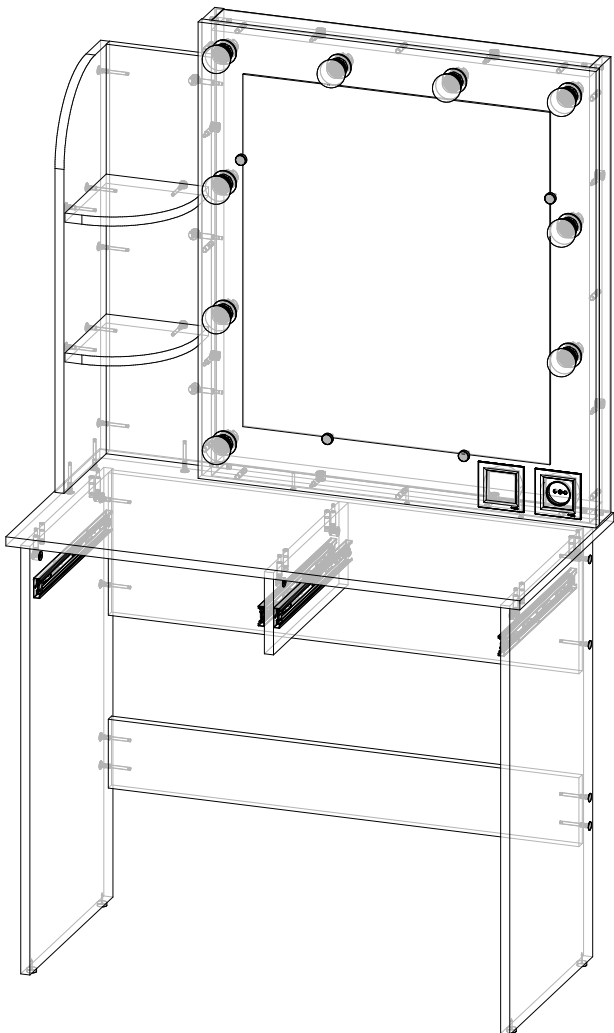

### ДСП 16 мм

№	Найменування	Розмір	Кіл-ть
02	Стільниця	<b>900 x 450</b>	1
03	Стійка	<b>754 x 400</b>	1
04	Стійка	<b>754 x 400</b>	1
05	Царга	<b>832 x 250</b>	1
06	ЧПК Стійка	<b>720 x 220</b>	1
07	Задня стійка	<b>720 x 185</b>	1
08	Царга	<b>832 x 120</b>	1
09	Стійка	<b>144 x 360</b>	1
13	Шухляда (бік)	<b>350 x 100</b>	4
14	Шухляда (зад)	<b>350 x 100</b>	2
15	Шухляда (перед)	<b>350 x 100</b>	2
16	Шухляда (перегородка)	<b>318 x 100</b>	2
20	Фасад	<b>140 x 410</b>	1
21	Фасад	<b>140 x 410</b>	1
22	ЧПК Полиця	<b>180 x 200</b>	2

### Короб з дзеркалом

**1**

**2**

**3**

**4**

**5**

**6**

**7**