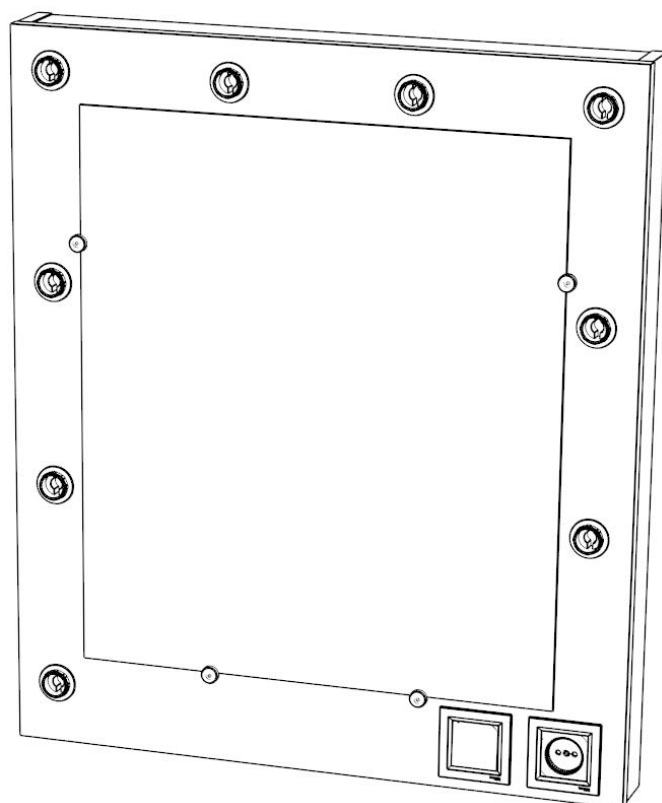

УВАГА! Замовник або Збірник перед збиранням повинні спочатку **ОБОВ'ЯЗКОВО** ознайомитися з даною **СХЕМОЮ** збирання, перелечем деталей і фурнітури, щоб зібрати даний виріб без помилок і зайвих отворів, зроблених їми самостійно.

Перед початком збирання **ОБОВ'ЯЗКОВО** перевірити цілісність деталей, їх кількість і розміри згідно переліку нижче. Деталі, які пройшли збирання - не підлягають обміну!!!

ВАЖЛИВО: нижче наведена схема збирання призначена для стандартного виробу згідно каталога! Якщо виріб **ЗЕРКАЛЬНИЙ**, це треба самостійно врахувати при збиранні!

ДСП 16 мм

№	Найменування	Розмір	Кіл-ть
02	Стільниця	900 x 450	1
03	Стійка	754 x 400	1
04	Стійка	754 x 400	1
05	Царга	832 x 250	1
06	ЧПК Стійка	720 x 220	1
07	Задня стійка	720 x 185	1
08	Царга	832 x 120	1
09	Стійка	144 x 360	1
13	Шухляда (бік)	350 x 100	4
14	Шухляда (зад)	350 x 100	2
15	Шухляда (перед)	350 x 100	2
16	Шухляда (перегородка)	318 x 100	2
20	Фасад	140 x 410	1
21	Фасад	140 x 410	1
22	ЧПК Полиця	180 x 200	2

ХДФ

№	Найменування	Розмір	Кіл-ть
18	ХДФ	380 x 348	2

Фурнітура

Найменування	Кіл-ть	
Заглушка конфірматна	33	
Конфірмат	33	
Лампочка маленька	9	
Мініфікс болт	9	
Мініфікс ексцентрик	9	
Направляючі 350	2	
Ніжка зі Цвяхом	4	
Саморіз 3.5*16	24	
Саморіз 4*30	9	
Шкант	10	

Короб з дзеркалом