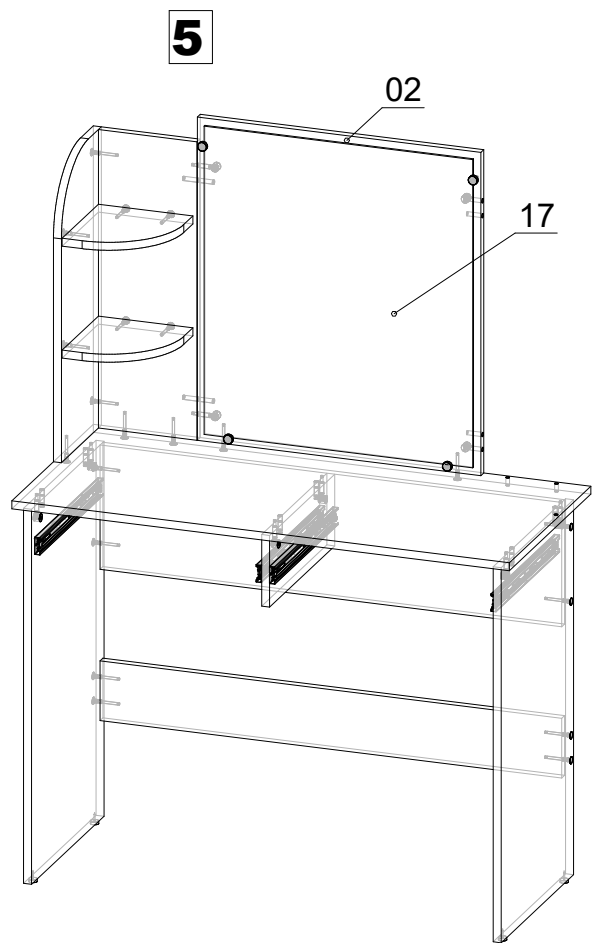

Дзеркало

№	Найменування	Розмір	Кіл-ть
17	Дзеркало	620 x 540	1

ДСП 16 мм

№	Найменування	Розмір	Кіл-ть
01	Стільниця	1000 x 450	1
02	Задзеркалля	650 x 570	1
03	Стійка	754 x 400	1
04	Стійка	754 x 400	1
05	Царга	928 x 250	1
06	ЧПУ Стійка	600 x 220	2
07	Задня стійка	600 x 198	2
08	Царга	928 x 120	1
09	Фасад	140 x 458	1
10	Фасад	140 x 458	1
11	Стійка	144 x 360	1
12	Шухляда (перед)	398 x 100	2
13	Шухляда (зад)	398 x 100	2
14	ЧПУ Полиця	190 x 200	4
15	Шухляда (бік)	350 x 100	4
16	Шухляда (перегородка)	318 x 100	2

ХДФ

№	Найменування	Розмір	Кіл-ть
18	ХДФ	428 x 348	2

Фурнітура

Найменування	Кіл-ть	
Дзеркалотримач	4	
Заглушка конфірматна	45	
Конфірмат	45	
Мініфікс болт	10	
Мініфікс ексцентрик	10	
Направляючі 350	2	
Ніжка зі Цвяхом	4	
Саморіз 3*25	4	
Саморіз 3.5*16	24	
Саморіз 4*30	6	
Шкант	10	
Шкант (60 мм)	4	

1

2

3

7

8