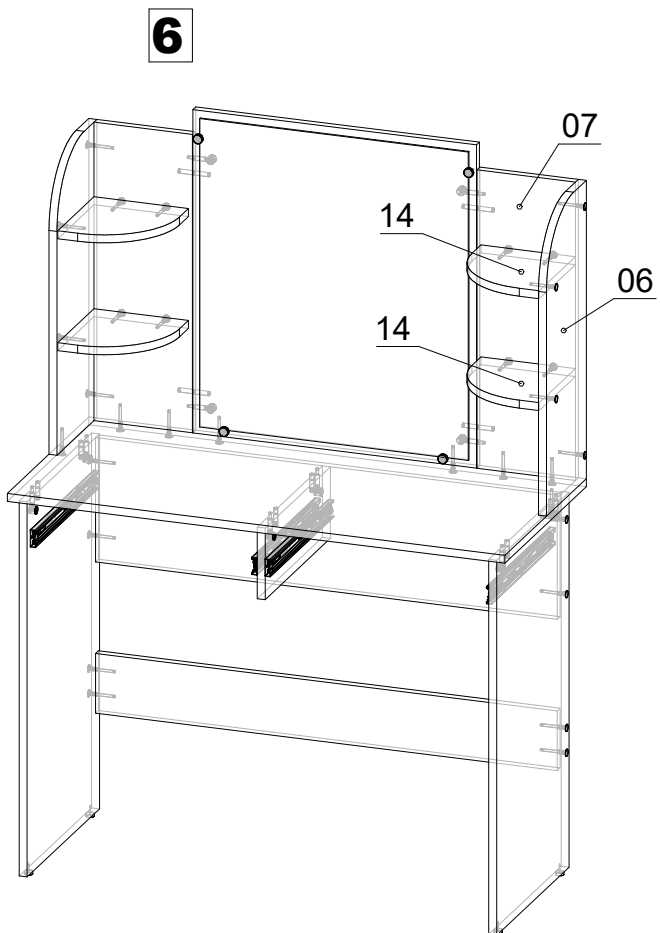

Дзеркало

№	Найменування	Розмір	Кіл-ть
17	Дзеркало	620 x 540	1

ДСП 16 мм

№	Найменування	Розмір	Кіл-ть
01	Стільниця	1000 x 450	1
02	Задзеркалля	650 x 570	1
03	Стійка	754 x 400	1
04	Стійка	754 x 400	1
05	Царга	928 x 250	1
06	ЧПУ Стійка	600 x 220	2
07	Задня стійка	600 x 198	2
08	Царга	928 x 120	1
09	Фасад	140 x 458	1
10	Фасад	140 x 458	1
11	Стійка	144 x 360	1
12	Шухляда (перед)	398 x 100	2
13	Шухляда (зад)	398 x 100	2
14	ЧПУ Полиця	190 x 200	4
15	Шухляда (бік)	350 x 100	4
16	Шухляда (перегородка)	318 x 100	2

ХДФ

№	Найменування	Розмір	Кіл-ть
18	ХДФ	428 x 348	2

Фурнітура

Найменування	Кіл-ть	
Дзеркалотримач	4	
Заглушка конфірматна	45	
Конфірмат	45	
Мініфікс болт	10	
Мініфікс ексцентрик	10	
Направляючі 350	2	
Ніжка зі Цвяхом	4	
Саморіз 3*25	4	
Саморіз 3.5*16	24	
Саморіз 4*30	6	
Шкант	10	
Шкант (60 мм)	4	

1

2

3

7

8