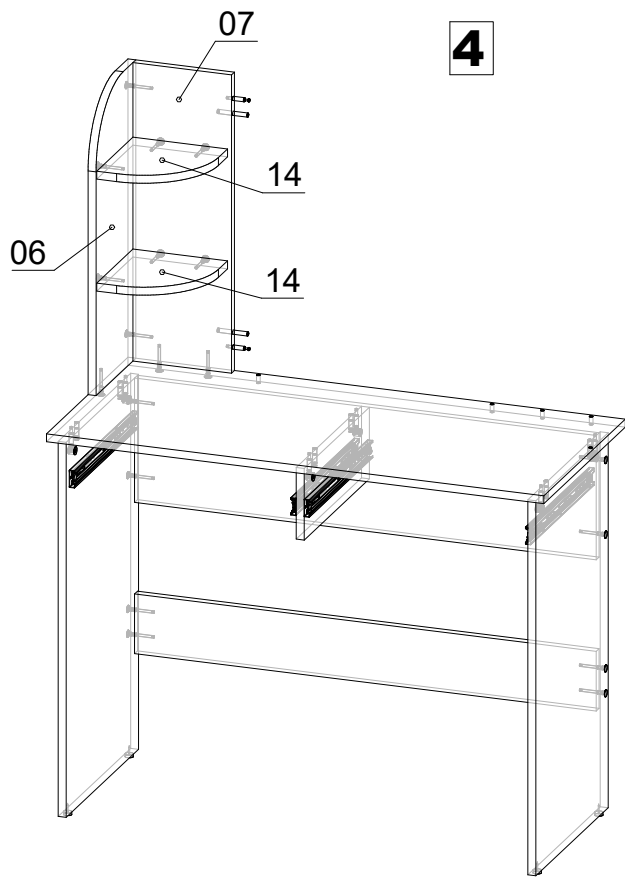

Дзеркало

№	Найменування	Розмір	Кіл-ть
17	Дзеркало	620 x 540	1

ДСП 16 мм

№	Найменування	Розмір	Кіл-ть
01	Стільниця	1000 x 450	1
02	Задзеркалля	650 x 570	1
03	Стійка	754 x 400	1
04	Стійка	754 x 400	1
05	Царга	928 x 250	1
06	ЧПУ Стійка	600 x 220	2
07	Задня стійка	600 x 198	2
08	Царга	928 x 120	1
09	Фасад	140 x 458	1
10	Фасад	140 x 458	1
11	Стійка	144 x 360	1
12	Шухляда (перед)	398 x 100	2
13	Шухляда (зад)	398 x 100	2
14	ЧПУ Полиця	190 x 200	4
15	Шухляда (бік)	350 x 100	4
16	Шухляда (перегородка)	318 x 100	2

ХДФ

№	Найменування	Розмір	Кіл-ть
18	ХДФ	428 x 348	2

Фурнітура

Найменування	Кіл-ть	
Дзеркалотримач	4	
Заглушка конфірматна	45	
Конфірмат	45	
Мініфікс болт	10	
Мініфікс ексцентрик	10	
Направляючі 350	2	
Ніжка зі Цвяхом	4	
Саморіз 3*25	4	
Саморіз 3.5*16	24	
Саморіз 4*30	6	
Шкант	10	
Шкант (60 мм)	4	

1

2

3

7

8