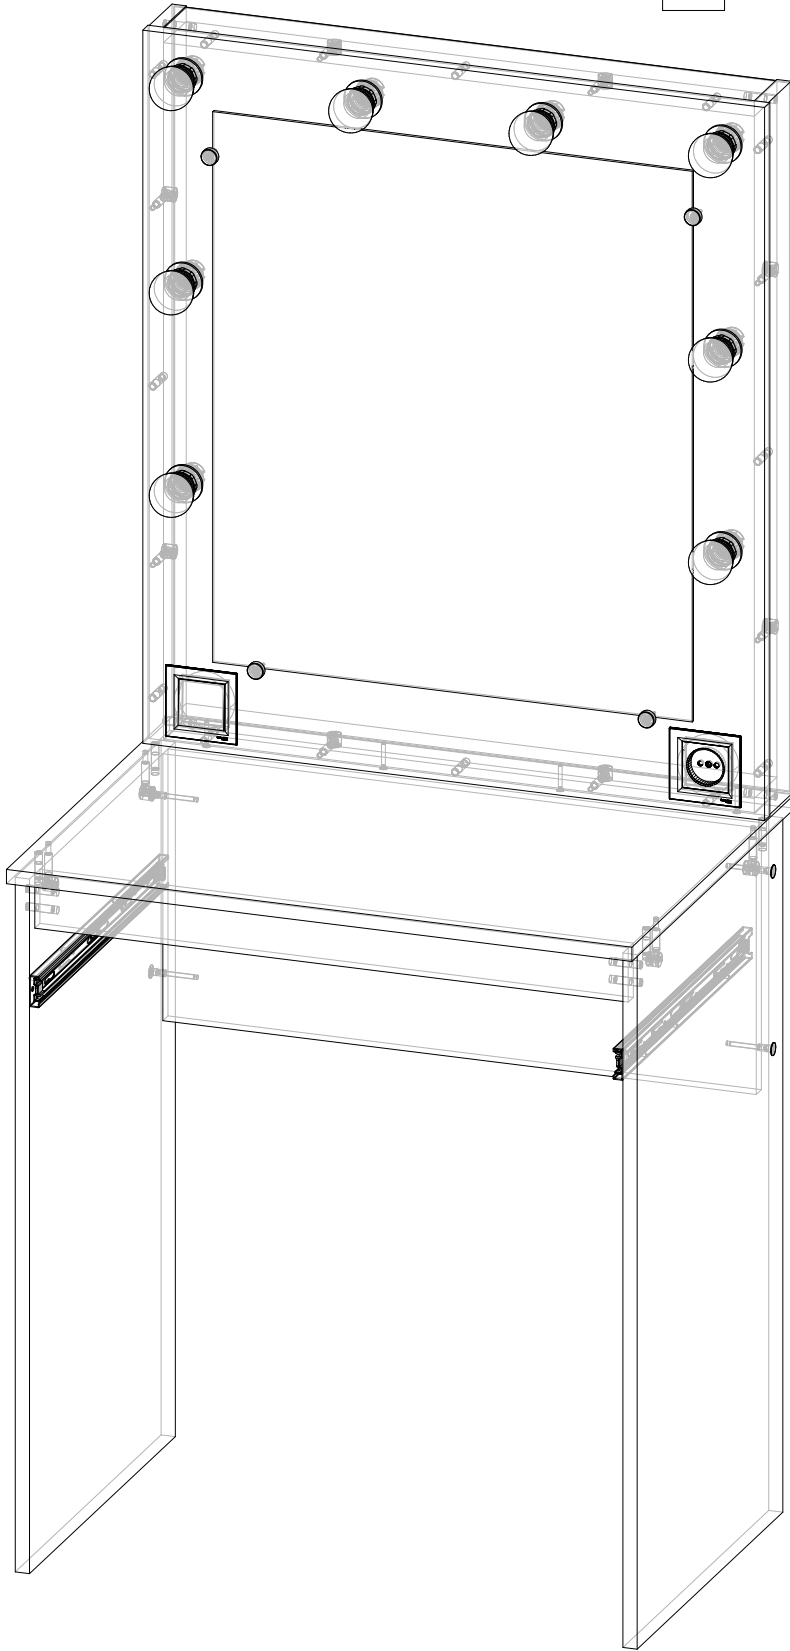

ДСП 16 мм

Поз.	Найменування	Розміри	К-ть.
02	Стільниця	700 x 500	1
03	Стійка	782 x 450	1
04	Стійка	782 x 450	1
05	Царга	668 x 300	1
06	Фасад	152 x 696	1
08	Шухляда(перед)	610 x 80	1
09	Шухляда (зад)	610 x 80	1
11	Фальшпанель	668 x 60	1
12	Шухляда(бік)	400 x 80	2
13	Шухляда перетинка	368 x 80	1

ХДФ

Поз.	Найменування	Розміри	К-ть.
15	ХДФ	640 x 398	1

Фурнітура

Найменування	К-ть.	
Заглушка конфірматна	8	
Конфірмат	8	
Лампа маленька	8	
Мініфікс Болт	4	
Мініфікс Ексцентрик	4	
Направляючі 400	1	
Саморіз 3.5*16	12	
Саморіз 4*30	7	
Шкант	12	

Короб з дзеркалом

3

4

5