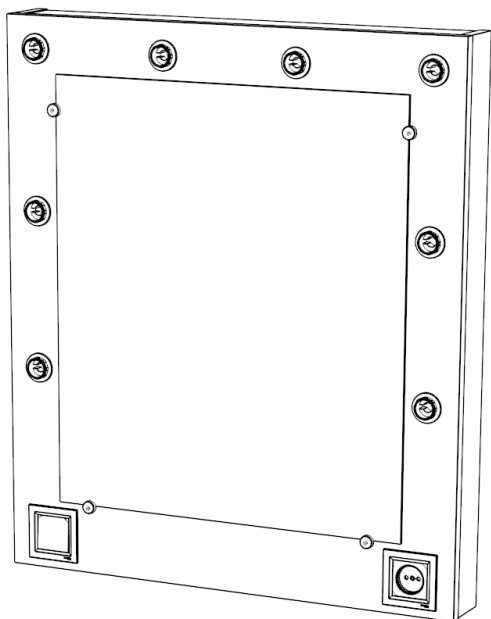

УВАГА! Перед початком збирання **ОБОВ'ЯЗКОВО** перевірити цілісність деталей, їх кількість і розміри згідно переліку нижче. Деталі, які пройшли збирання - не підлягають обміну!!!

ВАЖЛИВО: нижче наведена схема збирання призначена для стандартного виробу згідно каталога! Якщо виріб **ЗЕРКАЛЬНИЙ**, це треба самостійно враховувати при збиранні!

ДСП 16 мм

Поз.	Найменування	Розміри	К-ть.
02	Стільниця	700 x 500	1
03	Стійка	782 x 450	1
04	Стійка	782 x 450	1
05	Царга	668 x 300	1
06	Фасад	152 x 696	1
08	Шухляда(перед)	610 x 80	1
09	Шухляда (зад)	610 x 80	1
11	Фальшпанель	668 x 60	1
12	Шухляда(бік)	400 x 80	2
13	Шухляда перетинка	368 x 80	1

ХДФ

Поз.	Найменування	Розміри	К-ть.
15	ХДФ	640 x 398	1

Фурнітура

Найменування	К-ть.	
Заглушка конфірматна	8	
Конфірмат	8	
Лампа маленька	8	
Мініфікс Болт	4	
Мініфікс Ексцентрик	4	
Направляючі 400	1	
Саморіз 3.5*16	12	
Саморіз 4*30	7	
Шкант	12	

Короб з дзеркалом