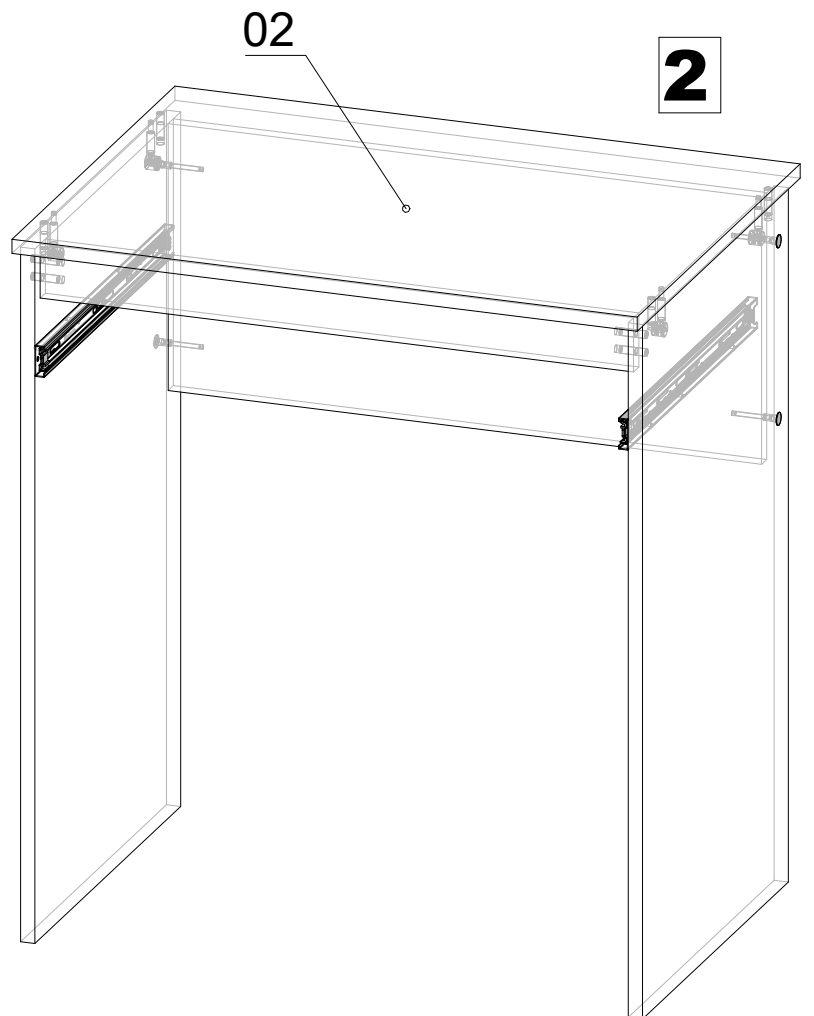

ДСП 16 мм

Поз.	Найменування	Розміри	К-ть.
02	Стільниця	700 x 500	1
03	Стійка	782 x 450	1
04	Стійка	782 x 450	1
05	Царга	668 x 300	1
06	Фасад	152 x 696	1
08	Шухляда(перед)	610 x 80	1
09	Шухляда (зад)	610 x 80	1
11	Фальшпанель	668 x 60	1
12	Шухляда(бік)	400 x 80	2
13	Шухляда перетинка	368 x 80	1

ХДФ

Поз.	Найменування	Розміри	К-ть.
15	ХДФ	640 x 398	1

Фурнітура

Найменування	К-ть.	
Заглушка конфірматна	8	
Конфірмат	8	
Лампа маленька	8	
Мініфікс Болт	4	
Мініфікс Ексцентрик	4	
Направляючі 400	1	
Саморіз 3.5*16	12	
Саморіз 4*30	7	
Шкант	12	

Короб з дзеркалом

3

4

5